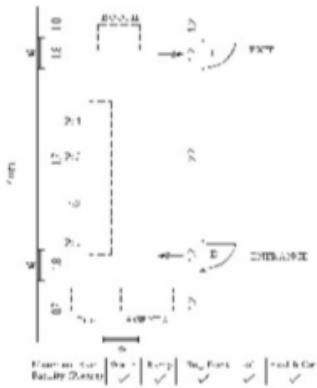

Google Map View

Polling Station Building Front View

ELEVATION

Polling Station Front View

ELEVATION

Cad View

Key MAP View

1	XSS2751634	பெயர் : தநாப் தந்தை பெயர் : உன்னி கிருஷ்ணன் வீட்டு எண் : 1/137-2 வயது : 25 பாலினம் : ஆண்	Photo is available	2	XSS3323342	பெயர் : மதுமிதா தந்தை பெயர் : தங்கராஜ் வீட்டு எண் : 1/504 வயது : 24 பாலினம் : பெண்	Photo is available	3	XSS3581923	பெயர் : ஹரி பிரசாத் தந்தை பெயர் : சாமிநாதன் வீட்டு எண் : 2/72 வயது : 21 பாலினம் : ஆண்	Photo is available
4	XSS3354891	பெயர் : சித்திரா செல்வகுமார் இதரர் பெயர் : கற்பகம் வீட்டு எண் : 2/104 வயது : 50 பாலினம் : ஆண்	Photo is available	5	XSS3343936	பெயர் : கற்பகம் கணவர் பெயர் : குமார் வீட்டு எண் : 2/104 வயது : 40 பாலினம் : பெண்	Photo is available	6	XSS2572691	பெயர் : முத்துக்குமார் தந்தை பெயர் : சின்னப்பன் வீட்டு எண் : 2/104ஆர் வயது : 61 பாலினம் : ஆண்	Photo is available
7	XSS3601556	பெயர் : வைஜெயந்தி தந்தை பெயர் : ராமன் வீட்டு எண் : 2/308 வயது : 24 பாலினம் : பெண்	Photo is available	8	GDR3243110	பெயர் : வேலுச்சாமி தந்தை பெயர் : கணபதி வீட்டு எண் : 3-67 வயது : 75 பாலினம் : ஆண்	Photo is available	9	XSS3323706	பெயர் : சுந்தரமூர்த்தி தந்தை பெயர் : ராஜா கோபால் வீட்டு எண் : 3/157 வயது : 69 பாலினம் : ஆண்	Photo is available
10	XSS3194305	பெயர் : சரவணன் தந்தை பெயர் : கிருஷ்ணா பிரகாஷ் வீட்டு எண் : 3/160 வயது : 30 பாலினம் : ஆண்	Photo is available	11	XSS2731594	பெயர் : சாரதா மு கணவர் பெயர் : முருகன் வீட்டு எண் : 3/210, பழனிச்சாமி காம்பலுண்ட் வயது : 35 பாலினம் : பெண்	Photo is available	12	XSS2671261	பெயர் : சத்திய பிரியா தந்தை பெயர் : பழனிவேல் வீட்டு எண் : 3-282 வயது : 25 பாலினம் : பெண்	Photo is available
13	GDR2408979	பெயர் : யோகராஜ் தந்தை பெயர் : கந்தசாமி வீட்டு எண் : 3/295 வயது : 57 பாலினம் : ஆண்	Photo is available	14	XSS0630301	பெயர் : அருண் பிரதாத் தந்தை பெயர் : நாராயணன் வீட்டு எண் : 3-312 வயது : 34 பாலினம் : ஆண்	Photo is available	15	XSS3539301	பெயர் : மாலையம்மாள் கணவர் பெயர் : அழகுதரை வீட்டு எண் : 3/314 வயது : 51 பாலினம் : பெண்	Photo is available
16	XSS3539319	பெயர் : சிவசங்கர் தந்தை பெயர் : அழகுதரை வீட்டு எண் : 3/314 வயது : 25 பாலினம் : ஆண்	Photo is available	17	GDR3364791	பெயர் : கதிர்வேல் தந்தை பெயர் : ராக்கியண்ணன் வீட்டு எண் : 3/375 வயது : 63 பாலினம் : ஆண்	Photo is available	18	XSS3658085	பெயர் : அ உதயகிரி தந்தை பெயர் : அய்யாவு வீட்டு எண் : 3/375 வயது : 20 பாலினம் : ஆண்	Photo is available
19	XSS3361722	பெயர் : மருதுபாண்டி தந்தை பெயர் : குமார் வீட்டு எண் : 3/378 வயது : 23 பாலினம் : ஆண்	Photo is available	20	XSS3194511	பெயர் : ரஞ்சித் குமார் தந்தை பெயர் : வெங்கடெஷ் வீட்டு எண் : 3/380 வயது : 25 பாலினம் : ஆண்	Photo is available	21	XSS3194529	பெயர் : சதீஷ் குமார் தந்தை பெயர் : வெங்கடெஷ் வீட்டு எண் : 3/380 வயது : 24 பாலினம் : ஆண்	Photo is available
22	XSS3343415	பெயர் : நாகராஜ் தந்தை பெயர் : சுப்பிரமணி வீட்டு எண் : 3/391 வயது : 43 பாலினம் : ஆண்	Photo is available	23	XSS3343597	பெயர் : மைதிலி கணவர் பெயர் : நாகராஜ் வீட்டு எண் : 3/391 வயது : 34 பாலினம் : பெண்	Photo is available	24	XSS3194271	பெயர் : கர்ணன் தந்தை பெயர் : ரமசாமி வீட்டு எண் : 3/394 வயது : 78 பாலினம் : ஆண்	Photo is available
25	GDR5339411	பெயர் : செல்வமணி கணவர் பெயர் : சுப்பையா வீட்டு எண் : 3-394 வயது : 74 பாலினம் : பெண்	Photo is available	26	XSS3194065	பெயர் : ஜயா கணவர் பெயர் : கர்ணன் வீட்டு எண் : 3/394 வயது : 66 பாலினம் : பெண்	Photo is available	27	GDR1969658	பெயர் : பாக்கியராஜ் தந்தை பெயர் : கருப்பையா வீட்டு எண் : 3-394 வயது : 59 பாலினம் : ஆண்	Photo is available
28	GDR5339403	பெயர் : லதா தந்தை பெயர் : பழனியாண்டி வீட்டு எண் : 3-394 வயது : 48 பாலினம் : பெண்	Photo is available	29	GDR1969625	பெயர் : யோகேஷ்வரி கணவர் பெயர் : பாக்கியராஜ் வீட்டு எண் : 3-394 வயது : 47 பாலினம் : பெண்	Photo is available	30	GDR1969153	பெயர் : யோகராஜ் தந்தை பெயர் : கர்ணன் வீட்டு எண் : 3-394 வயது : 44 பாலினம் : ஆண்	Photo is available