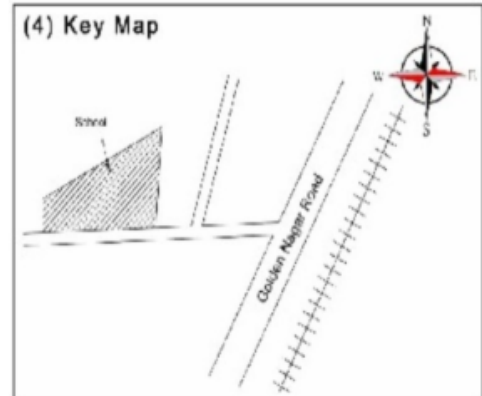

Cad View

Key MAP View