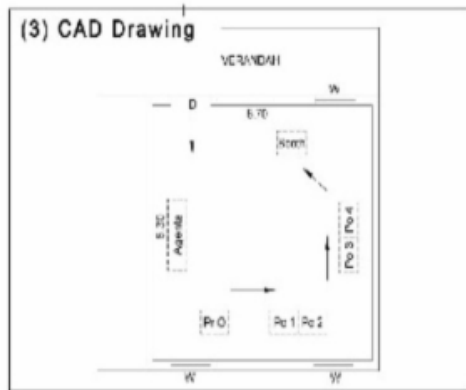

Google Map View

Polling Station Building Front View

Polling Station Front View

Cad View

Key MAP View

1 பெயர் : மலையாண்டிசாமி தந்தை பெயர்: ராமுனிதாஸ் வீட்டு எண் : 1 வயது : 54 பாலினம் : ஆண்	XSS0882589 Photo is available	2 பெயர் : பச்சையம்மாள் கணவர் பெயர்: சந்திரன் வீட்டு எண் : 1 வயது : 49 பாலினம் : பெண்	XWO0236711 Photo is available	3 பெயர் : செல்வி கணவர் பெயர்: மணி வீட்டு எண் : 1 வயது : 43 பாலினம் : பெண்	XSS1583160 Photo is available
4 பெயர் : ரேவதி கணவர் பெயர்: அய்யப்பன் வீட்டு எண் : 1 வயது : 38 பாலினம் : பெண்	XSS0883249 Photo is available	5 பெயர் : பண்டியராஜன் தந்தை பெயர்: கச்சையா வீட்டு எண் : 1 வயது : 38 பாலினம் : ஆண்	XSS1393917 Photo is available	6 பெயர் : சக்திவேல் தந்தை பெயர்: சேகர் வீட்டு எண் : 1-1 வயது : 28 பாலினம் : ஆண்	XSS2370146 Photo is available
7 பெயர் : சரஸ்வதி கணவர் பெயர்: சீனிவாசன் வீட்டு எண் : 1-2 வயது : 39 பாலினம் : பெண்	XSS2087013 Photo is available	8 பெயர் : வனஜா கணவர் பெயர்: நடராஜ் வீட்டு எண் : 1-7A44 வயது : 70 பாலினம் : பெண்	XSS1392810 Photo is available	9 பெயர் : கண்ணன் தாயின் பெயர்: துர்காராணி வீட்டு எண் : 1-8 வயது : 45 பாலினம் : ஆண்	XSS0378828 Photo is available
10 பெயர் : நாகராஜன் தந்தை பெயர்: வைரவன் வீட்டு எண் : 1-9 வயது : 58 பாலினம் : ஆண்	XSS0379651 Photo is available	11 பெயர் : சந்திரமூர்த்தி தந்தை பெயர்: ராமசாமி வீட்டு எண் : 1-10 வயது : 52 பாலினம் : ஆண்	XSS0377994 Photo is available	12 பெயர் : தங்கம் தந்தை பெயர்: சி கண்ணாடிச்சாமி வீட்டு எண் : 1-14 வயது : 40 பாலினம் : ஆண்	XSS0376202 Photo is available
13 பெயர் : அழகப்பன் நா தந்தை பெயர்: நாச்சியப்பன் வீட்டு எண் : 1/24 வயது : 25 பாலினம் : ஆண்	XSS2692465 Photo is available	14 பெயர் : தங்கம் கணவர் பெயர்: ஜெய்சங்கர் வீட்டு எண் : 1A வயது : 40 பாலினம் : பெண்	XSS2086981 Photo is available	#2 15 பெயர் : ஜெ பரத்ராஜ் தந்தை பெயர்: ஜெகதீஷ்வாரன் வீட்டு எண் : 1ஏ வயது : 23 பாலினம் : ஆண்	XSS3331394 Photo is available
16 பெயர் : பவித்ரா தந்தை பெயர்: ஜெகதீஸ்வரன் வீட்டு எண் : 1/ஏ வயது : 25 பாலினம் : பெண்	XSS2579480 Photo is available	17 பெயர் : தன்யா தந்தை பெயர்: கணேசன் வீட்டு எண் : 1 ஏ வயது : 26 பாலினம் : பெண்	XSS2620052 Photo is available	18 பெயர் : நிதியா தந்தை பெயர்: ஜீவானந்தம் வீட்டு எண் : 1/ஏ-8 வயது : 34 பாலினம் : பெண்	XSS1392398 Photo is available
19 பெயர் : சுரேந்திரன் தந்தை பெயர்: ஜெயபாலன் வீட்டு எண் : 1B வயது : 35 பாலினம் : ஆண்	XSS1392778 Photo is available	20 பெயர் : சுப்பிரமணியன் தந்தை பெயர்: சண்முகம் வீட்டு எண் : 2 வயது : 66 பாலினம் : ஆண்	XSS0885301 Photo is available	21 பெயர் : கோபாலகிருஷ்ணன் தந்தை பெயர்: சுப்பையா வீட்டு எண் : 2 வயது : 58 பாலினம் : ஆண்	XSS0377879 Photo is available
22 பெயர் : அருணாச்சலம் தந்தை பெயர்: ரங்கநாதன் வீட்டு எண் : 2 வயது : 53 பாலினம் : ஆண்	XSS0883967 Photo is available	23 பெயர் : ராமு தந்தை பெயர்: குருசாமி வீட்டு எண் : 2 வயது : 52 பாலினம் : ஆண்	XSS2370104 Photo is available	#2 24 பெயர் : மணிகண்டன் தந்தை பெயர்: ராஜீ வீட்டு எண் : 2 வயது : 50 பாலினம் : ஆண்	XSS0379735 Photo is available
25 பெயர் : உஷா கணவர் பெயர்: கோபாலகிருஷ்ணன் வீட்டு எண் : 2 வயது : 49 பாலினம் : பெண்	XSS0377788 Photo is available	26 பெயர் : கோபாலத்த மிஸ்ரா தந்தை பெயர்: ராமத்த மிஸ்ரா வீட்டு எண் : 2 வயது : 48 பாலினம் : ஆண்	XSS1950757 Photo is available	27 பெயர் : கோபால் தந்தை பெயர்: குருசாமி வீட்டு எண் : 2 வயது : 46 பாலினம் : ஆண்	XSS2370153 Photo is available
28 பெயர் : விஜயா கணவர் பெயர்: மணிகண்டன் வீட்டு எண் : 2 வயது : 46 பாலினம் : பெண்	XSS0379743 Photo is available	29 பெயர் : கோகிலா கணவர் பெயர்: சுரேஷ்குமார் வீட்டு எண் : 2 வயது : 45 பாலினம் : பெண்	XSS1021880 Photo is available	30 பெயர் : சரவணன் தந்தை பெயர்: அண்ணாமலை வீட்டு எண் : 2 வயது : 44 பாலினம் : ஆண்	XSS0377721 Photo is available