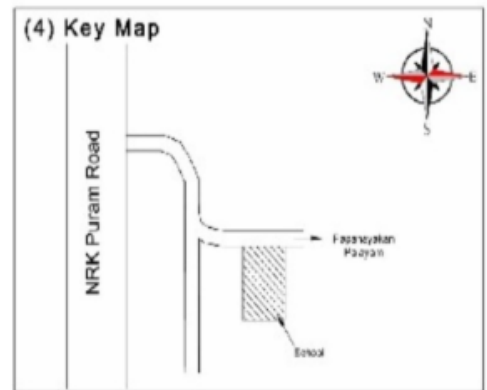

Key MAP View