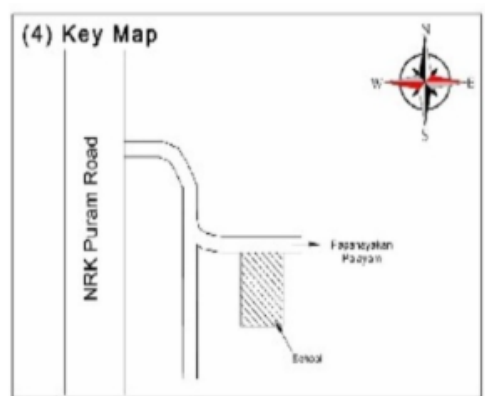

Google Map View

Polling Station Building Front View

Polling Station Front View

Cad View

Key MAP View

1 பெயர் : தமிழரசன் ராஜநாடார் தந்தை பெயர்: ராஜ நாடார் வீட்டு எண் : 26 வயது : 60 பாலினம் : ஆண்	GDR6618888 Photo is available	2 பெயர் : ரீட்டா கணவர் பெயர்: தமிழரசன் வீட்டு எண் : 26 வயது : 55 பாலினம் : பெண்	GDR6618896 Photo is available	3 பெயர் : சம்பூர்ணம் கணவர் பெயர்: தமிழ் அரசன் வீட்டு எண் : 26 வயது : 54 பாலினம் : பெண்	XSS1399831 Photo is available
4 பெயர் : அப்யனார் பா தந்தை பெயர்: பாண்டியன் வீட்டு எண் : 26/3 வயது : 23 பாலினம் : ஆண்	XSS3382793 Photo is available	5 பெயர் : கலீல் ரஹ்மான் சிக்கந்தர் தந்தை பெயர்: சிக்கந்தர் வீட்டு எண் : 26-4B வயது : 41 பாலினம் : ஆண்	XSS0374975 Photo is available	6 பெயர் : ஜெபஸ்ஜன் தந்தை பெயர்: தமிழரன் வீட்டு எண் : 26-4b வயது : 31 பாலினம் : ஆண்	XSS1792779 Photo is available
7 பெயர் : ஜகதீஸ்வரி கணவர் பெயர்: முகிலன் வீட்டு எண் : 26/43 வயது : 42 பாலினம் : பெண்	XSS3157567 Photo is available	8 பெயர் : விஜயா கணவர் பெயர்: குணசேகரன் வீட்டு எண் : 27 வயது : 45 பாலினம் : பெண்	XSS1951623 Photo is available	9 பெயர் : சூர்யா தந்தை பெயர்: பாலசுப்பிரமணி வீட்டு எண் : 27 வயது : 33 பாலினம் : பெண்	XSS2087765 Photo is available
10 பெயர் : பார்த்தசாரதி தந்தை பெயர்: ஜகநாதன் வீட்டு எண் : 27 வயது : 27 பாலினம் : ஆண்	XSS2536704 Photo is available	11 பெயர் : நவந்தா தந்தை பெயர்: முரளி வீட்டு எண் : 27 வயது : 25 பாலினம் : பெண்	XSS3834504 Photo is available	12 பெயர் : தாரணி தந்தை பெயர்: ஜெகநாதன் வீட்டு எண் : 27-14 வயது : 32 பாலினம் : பெண்	XSS1583566 Photo is available
13 பெயர் : மைனிகா தந்தை பெயர்: ஜெகநாதன் வீட்டு எண் : 27-14 வயது : 29 பாலினம் : பெண்	XSS2298826 Photo is available	14 பெயர் : தங்கத்துரை தந்தை பெயர்: பெரியகருப்பத்தேவர் வீட்டு எண் : 27B வயது : 67 பாலினம் : ஆண்	XSS2087443 Photo is available	15 பெயர் : இந்தரா கணவர் பெயர்: தங்கதுரை வீட்டு எண் : 27-B வயது : 58 பாலினம் : பெண்	XSS2087310 Photo is available
16 பெயர் : ராமசாமி காமன் தந்தை பெயர்: காமன் வீட்டு எண் : 27சி வயது : 34 பாலினம் : ஆண்	XSS3856580 Photo is available	17 பெயர் : துர்க்காதேவி கணவர் பெயர்: ராமசாமி வீட்டு எண் : 27C வயது : 33 பாலினம் : பெண்	XSS2517050 Photo is available	18 பெயர் : சதாசிவம் தந்தை பெயர்: சண்முகம் வீட்டு எண் : 28 வயது : 61 பாலினம் : ஆண்	XSS3090560 Photo is available
19 பெயர் : செல்வி கணவர் பெயர்: சதாசிவம் வீட்டு எண் : 28 வயது : 56 பாலினம் : பெண்	XSS3090578 Photo is available	20 பெயர் : ரவி தந்தை பெயர்: ராமசாமி வீட்டு எண் : 28 வயது : 52 பாலினம் : ஆண்	XSS1396274 Photo is available	21 பெயர் : மலர் கணவர் பெயர்: ரவி வீட்டு எண் : 28 வயது : 49 பாலினம் : பெண்	XSS1398635 Photo is available
22 பெயர் : பிரியா தாயின் பெயர்: மலர் மலர் வீட்டு எண் : 28 வயது : 22 பாலினம் : பெண்	XSS3515129 Photo is available	23 பெயர் : விக்கனேஷ்வரன் தந்தை பெயர்: சதாசிவம் வீட்டு எண் : 28-1 வயது : 31 பாலினம் : ஆண்	XSS1792613 Photo is available	24 பெயர் : சிரஞ்ஜீசீவ் தந்தை பெயர்: மகாலிங்கம் வீட்டு எண் : 28/2 -5 வயது : 34 பாலினம் : ஆண்	XSS3585072 Photo is available
25 பெயர் : துளசி கணவர் பெயர்: சிரஞ்சீவ் வீட்டு எண் : 28/2-5 வயது : 28 பாலினம் : பெண்	XSS3585700 Photo is available	26 பெயர் : அருள் கார்த்திகேயன் கே தந்தை பெயர்: கதிர்வேல் ஏ வீட்டு எண் : 28/4 வயது : 20 பாலினம் : ஆண்	XSS3738226 Photo is available	27 பெயர் : சடையப்பன் தந்தை பெயர்: குழந்தைவேல் வீட்டு எண் : 29 வயது : 63 பாலினம் : ஆண்	XSS2087963 Photo is available
28 பெயர் : சிவகுமார் தந்தை பெயர்: சாமிவேல் வீட்டு எண் : 29 வயது : 53 பாலினம் : ஆண்	XSS0883157 Photo is available	29 பெயர் : சிவசங்கரி தந்தை பெயர்: சிவசுப்பிரமணியன் வீட்டு எண் : 29A வயது : 31 பாலினம் : பெண்	XSS1951631 Photo is available	30 பெயர் : பிரவீன் தந்தை பெயர்: அதிர்ஸ்டமணி வீட்டு எண் : 29A வயது : 30 பாலினம் : ஆண்	XSS1792985 Photo is available