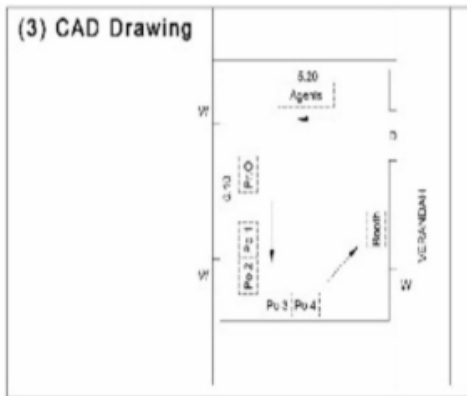

Google Map View

Polling Station Building Front View

Polling Station Front View

Cad View

Key MAP View

1 பெயர் : தமிழரசன் ராஜநாடார் தந்தை பெயர்: ராஜ நாடார் வீட்டு எண் : 26 வயது : 60 பாலினம் : ஆண்	GDR6618888 Photo is available	2 பெயர் : ரீட்டா கணவர் பெயர்: தமிழரசன் வீட்டு எண் : 26 வயது : 55 பாலினம் : பெண்	GDR6618896 Photo is available	3 பெயர் : சம்பூர்ணம் கணவர் பெயர்: தமிழ் அரசன் வீட்டு எண் : 26 வயது : 54 பாலினம் : பெண்	XSS1399831 Photo is available
4 பெயர் : அப்யனார் பா தந்தை பெயர்: பாண்டியன் வீட்டு எண் : 26/3 வயது : 23 பாலினம் : ஆண்	XSS3382793 Photo is available	5 பெயர் : கலீல் ரஹ்மான் சிக்கந்தர் தந்தை பெயர்: சிக்கந்தர் வீட்டு எண் : 26-4B வயது : 41 பாலினம் : ஆண்	XSS0374975 Photo is available	6 பெயர் : ஜெபஸ்ஜன் தந்தை பெயர்: தமிழரன் வீட்டு எண் : 26-4b வயது : 31 பாலினம் : ஆண்	XSS1792779 Photo is available
7 பெயர் : ஜகதீஸ்வரி கணவர் பெயர்: முகிலன் வீட்டு எண் : 26/43 வயது : 42 பாலினம் : பெண்	XSS3157567 Photo is available	8 பெயர் : விஜயா கணவர் பெயர்: குணசேகரன் வீட்டு எண் : 27 வயது : 45 பாலினம் : பெண்	XSS1951623 Photo is available	9 பெயர் : சூர்யா தந்தை பெயர்: பாலசுப்பிரமணி வீட்டு எண் : 27 வயது : 33 பாலினம் : பெண்	XSS2087765 Photo is available
10 பெயர் : பார்த்தசாரதி தந்தை பெயர்: ஜகநாதன் வீட்டு எண் : 27 வயது : 27 பாலினம் : ஆண்	XSS2536704 Photo is available	11 பெயர் : நவந்தா தந்தை பெயர்: முரளி வீட்டு எண் : 27 வயது : 25 பாலினம் : பெண்	XSS3834504 Photo is available	12 பெயர் : தாரணி தந்தை பெயர்: ஜெகநாதன் வீட்டு எண் : 27-14 வயது : 32 பாலினம் : பெண்	XSS1583566 Photo is available
13 பெயர் : மைனிகா தந்தை பெயர்: ஜெகநாதன் வீட்டு எண் : 27-14 வயது : 29 பாலினம் : பெண்	XSS2298826 Photo is available	14 பெயர் : தங்கத்துரை தந்தை பெயர்: பெரியகருப்பத்தேவர் வீட்டு எண் : 27B வயது : 67 பாலினம் : ஆண்	XSS2087443 Photo is available	15 பெயர் : இந்தரா கணவர் பெயர்: தங்கதுரை வீட்டு எண் : 27-B வயது : 58 பாலினம் : பெண்	XSS2087310 Photo is available
16 பெயர் : ராமசாமி காமன் தந்தை பெயர்: காமன் வீட்டு எண் : 27சி வயது : 34 பாலினம் : ஆண்	XSS3856580 Photo is available	17 பெயர் : துர்க்காதேவி கணவர் பெயர்: ராமசாமி வீட்டு எண் : 27C வயது : 33 பாலினம் : பெண்	XSS2517050 Photo is available	18 பெயர் : சதாசிவம் தந்தை பெயர்: சண்முகம் வீட்டு எண் : 28 வயது : 61 பாலினம் : ஆண்	XSS3090560 Photo is available
19 பெயர் : செல்வி கணவர் பெயர்: சதாசிவம் வீட்டு எண் : 28 வயது : 56 பாலினம் : பெண்	XSS3090578 Photo is available	20 பெயர் : ரவி தந்தை பெயர்: ராமசாமி வீட்டு எண் : 28 வயது : 52 பாலினம் : ஆண்	XSS1396274 Photo is available	21 பெயர் : மலர் கணவர் பெயர்: ரவி வீட்டு எண் : 28 வயது : 49 பாலினம் : பெண்	XSS1398635 Photo is available
22 பெயர் : பிரியா தாயின் பெயர்: மலர் மலர் வீட்டு எண் : 28 வயது : 22 பாலினம் : பெண்	XSS3515129 Photo is available	23 பெயர் : விக்கனேஷ்வரன் தந்தை பெயர்: சதாசிவம் வீட்டு எண் : 28-1 வயது : 31 பாலினம் : ஆண்	XSS1792613 Photo is available	24 பெயர் : சிரஞ்ஜீசீவ் தந்தை பெயர்: மகாலிங்கம் வீட்டு எண் : 28/2 -5 வயது : 34 பாலினம் : ஆண்	XSS3585072 Photo is available
25 பெயர் : துளசி கணவர் பெயர்: சிரஞ்சீவ் வீட்டு எண் : 28/2-5 வயது : 28 பாலினம் : பெண்	XSS3585700 Photo is available	26 பெயர் : அருள் கார்த்திகேயன் கே தந்தை பெயர்: கதிர்வேல் ஏ வீட்டு எண் : 28/4 வயது : 20 பாலினம் : ஆண்	XSS3738226 Photo is available	27 பெயர் : சடையப்பன் தந்தை பெயர்: குழந்தைவேல் வீட்டு எண் : 29 வயது : 63 பாலினம் : ஆண்	XSS2087963 Photo is available
28 பெயர் : சிவகுமார் தந்தை பெயர்: சாமிவேல் வீட்டு எண் : 29 வயது : 53 பாலினம் : ஆண்	XSS0883157 Photo is available	29 பெயர் : சிவசங்கரி தந்தை பெயர்: சிவசுப்பிரமணியன் வீட்டு எண் : 29A வயது : 31 பாலினம் : பெண்	XSS1951631 Photo is available	30 பெயர் : பிரவீன் தந்தை பெயர்: அதிர்ஸ்டமணி வீட்டு எண் : 29A வயது : 30 பாலினம் : ஆண்	XSS1792985 Photo is available