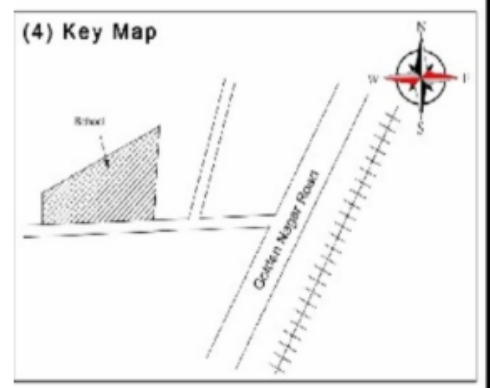

Cad View

Key MAP View