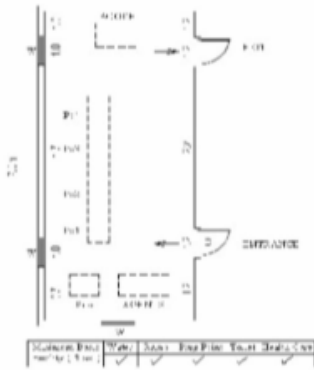

Google Map View

Polling Station Building Front View

ELEVATION

Polling Station Front View

ELEVATION

Cad View

Key MAP View

1	XSS2571362	பெயர் : பூர்ணிமா ஸ் தந்தை பெயர்: சாமிநாதன் கே வீட்டு எண் : 00 வயது : 26 பாலினம் : பெண்	Photo is available	2	XSS0630475	பெயர் : வள்ளியாத்தாள் கணவர் பெயர்: பாலசுப்ரமணியம் வீட்டு எண் : 1 வயது : 70 பாலினம் : பெண்	Photo is available	3	XSS3819802	பெயர் : சுப்ரமணியம் இதரர் பெயர்: பாக்கியலட்சுமி வீட்டு எண் : 1 வயது : 58 பாலினம் : ஆண்	Photo is available
4	XSS3839545	பெயர் : ஸ்வேதா தாயின் பெயர்: சொர்ணலட்சுமி வீட்டு எண் : 1 வயது : 19 பாலினம் : பெண்	Photo is available	5	XSS3290335	பெயர் : கல்பனா சடலிங்கம் கணவர் பெயர்: சடலிங்கம் வீட்டு எண் : 1/5 வயது : 37 பாலினம் : பெண்	Photo is available	6	XSS3193695	பெயர் : கவிதா தந்தை பெயர்: பழனிசாமி வீட்டு எண் : 1/44 வயது : 34 பாலினம் : பெண்	Photo is available
7	XSS3555364	பெயர் : பாக்கலசுக்ஷி கணவர் பெயர்: வினோத் வீட்டு எண் : 1/100 வயது : 29 பாலினம் : பெண்	Photo is available	8	XSS1040799	பெயர் : பாப்பாத்தி கணவர் பெயர்: காளியப்பன் வீட்டு எண் : 3-48 வயது : 59 பாலினம் : பெண்	Photo is available	9	XSS0496943	பெயர் : ஞானசேகர் தந்தை பெயர்: நாச்சிமுத்து வீட்டு எண் : 3/298 வயது : 46 பாலினம் : ஆண்	Photo is available
10	XSS1999630	பெயர் : துரைமுருகன் தந்தை பெயர்: ராஜேந்திரன் வீட்டு எண் : 3-403 வயது : 29 பாலினம் : ஆண்	Photo is available	11	XSS3466224	பெயர் : பூர் வர்ஷினி மூ தந்தை பெயர்: மூர்த்தி வீட்டு எண் : 3/409 வயது : 23 பாலினம் : பெண்	Photo is available	12	GDR5339593	பெயர் : சுஜிதா கணவர் பெயர்: ரவிச்சந்திரன் வீட்டு எண் : 3-409C வயது : 54 பாலினம் : பெண்	Photo is available
13	XSS3868601	பெயர் : யாசின் மு தந்தை பெயர்: முகமது வீட்டு எண் : 3-421 வயது : 45 பாலினம் : ஆண்	Photo is available	14	GDR1967199	பெயர் : முருகேஸ் தந்தை பெயர்: ராமசாமி வீட்டு எண் : 3-425 வயது : 59 பாலினம் : ஆண்	Photo is available	15	XSS2620235	பெயர் : ராகுல் தந்தை பெயர்: ஈஸ்வரன் வீட்டு எண் : 3/426 (1) வயது : 25 பாலினம் : ஆண்	Photo is available
# 16	GDR1969674	பெயர் : ராஜேந்திரன் ஆ தந்தை பெயர்: ஆறுமுகம் வீட்டு எண் : 3-433 வயது : 51 பாலினம் : ஆண்	Photo is available	17	GDR1967306	பெயர் : சித்ரா தந்தை பெயர்: ராஜேந்திரன் வீட்டு எண் : 3-433 வயது : 46 பாலினம் : பெண்	Photo is available	18	XSS2803690	பெயர் : சண்முகம் தந்தை பெயர்: அம்மாசை வீட்டு எண் : 3-435 வயது : 65 பாலினம் : ஆண்	Photo is available
19	XSS2620219	பெயர் : கோவிந்தராஜ் தந்தை பெயர்: வேலு வீட்டு எண் : 3/437 வயது : 27 பாலினம் : ஆண்	Photo is available	20	XSS3676632	பெயர் : ஜெய்சன் தாயின் பெயர்: சித்ரா வீட்டு எண் : 3/440 வயது : 20 பாலினம் : ஆண்	Photo is available	21	XSS2803716	பெயர் : ஞானசுந்தரம் தந்தை பெயர்: செல்வநாயகம் வீட்டு எண் : 3-442 வயது : 71 பாலினம் : ஆண்	Photo is available
22	XSS2803724	பெயர் : ஆலிஸ் கணவர் பெயர்: ஞானசுந்தரம் வீட்டு எண் : 3-442 வயது : 69 பாலினம் : பெண்	Photo is available	23	XSS1040872	பெயர் : சுப்பிமணியம் தந்தை பெயர்: ரத்தினம் வீட்டு எண் : 3-443 வயது : 76 பாலினம் : ஆண்	Photo is available	24	XSS1040880	பெயர் : பாப்பாத்தி கணவர் பெயர்: சுப்பிரமணியம் வீட்டு எண் : 3-443 வயது : 70 பாலினம் : பெண்	Photo is available
25	XSS1040898	பெயர் : அனீதா கணவர் பெயர்: ஜெயராம் வீட்டு எண் : 3-443 வயது : 43 பாலினம் : பெண்	Photo is available	26	XSS0629923	பெயர் : சூர்ய பிரபா கணவர் பெயர்: சின்னப்பன் வீட்டு எண் : 3-443 வயது : 40 பாலினம் : பெண்	Photo is available	27	XSS3291705	பெயர் : ஏஞ்சல் தந்தை பெயர்: விஜய் வீட்டு எண் : 3/443 வயது : 25 பாலினம் : பெண்	Photo is available
28	XSS0630251	பெயர் : பிராங்கலின் தந்தை பெயர்: சாலமோன் வீட்டு எண் : 3-445 வயது : 38 பாலினம் : ஆண்	Photo is available	29	XSS0630483	பெயர் : டேனியல் தந்தை பெயர்: சாலமன் வீட்டு எண் : 3-445 வயது : 34 பாலினம் : ஆண்	Photo is available	30	XSS0630020	பெயர் : முருகேஷ் தந்தை பெயர்: ஞானசிகாமணி வீட்டு எண் : 3-446 வயது : 43 பாலினம் : ஆண்	Photo is available