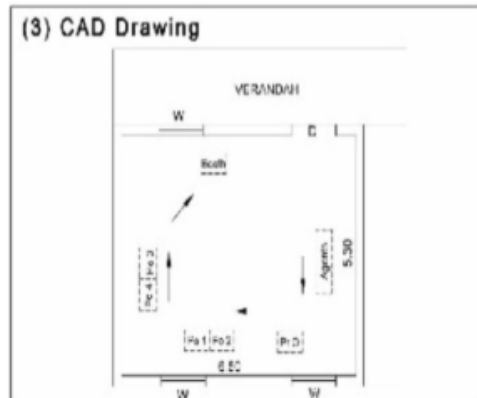

Google Map View

Polling Station Building Front View

Polling Station Front View

Cad View

Key MAP View

1 பெயர் : வேலம்மாள் கணவர் பெயர்: உப்பிடாதேவர் வீட்டு எண் : 1 வயது : 76 பாலினம் : பெண்	GDR6653141 Photo is available	2 பெயர் : இந்திராணி கணவர் பெயர்: செல்லம்பிள்ளை வீட்டு எண் : 1 வயது : 71 பாலினம் : பெண்	XSS2089860 Photo is available	3 பெயர் : தனஜெயராம் தந்தை பெயர்: நாராயணன் வீட்டு எண் : 1 வயது : 70 பாலினம் : ஆண்	GDR2115806 Photo is available
4 பெயர் : ஜோதி கணவர் பெயர்: தனஜெயராம் வீட்டு எண் : 1 வயது : 65 பாலினம் : பெண்	GDR2116077 Photo is available	5 பெயர் : முஹமது மைதீன் தந்தை பெயர்: ஷேக் அப்துல்லா வீட்டு எண் : 1 வயது : 56 பாலினம் : ஆண்	XSS1585553 Photo is available	6 பெயர் : ஈஸ்வரி கணவர் பெயர்: முத்துமணி வீட்டு எண் : 1 வயது : 55 பாலினம் : பெண்	XSS2158582 Photo is available
7 பெயர் : சென்னியப்பன் தந்தை பெயர்: செம்பன் வீட்டு எண் : 1 வயது : 55 பாலினம் : ஆண்	XSS1796564 Photo is available	8 பெயர் : கிருஷ்ணமூர்த்தி தந்தை பெயர்: சின்னக்காளை வீட்டு எண் : 1 வயது : 52 பாலினம் : ஆண்	XSS0387944 Photo is available	9 பெயர் : தனலெட்சுமி கணவர் பெயர்: கிருஷ்ணமூர்த்தி வீட்டு எண் : 1 வயது : 49 பாலினம் : பெண்	XSS0388090 Photo is available
10 பெயர் : பாத்திமாகனி கணவர் பெயர்: முகமது மேய்தீன் வீட்டு எண் : 1 வயது : 49 பாலினம் : பெண்	XSS1585710 Photo is available	11 பெயர் : லதா கணவர் பெயர்: பொன்னுசாமி வீட்டு எண் : 1 வயது : 49 பாலினம் : பெண்	XSS2675817 Photo is available	12 பெயர் : சக்திதாசன் தந்தை பெயர்: பழனிச்சாமி வீட்டு எண் : 1 வயது : 48 பாலினம் : ஆண்	XSS1119437 Photo is available
13 பெயர் : சுபேதா பாணு கணவர் பெயர்: காதர் பாடஷா வீட்டு எண் : 1 வயது : 47 பாலினம் : பெண்	XSS1585991 Photo is available	14 பெயர் : செந்தில் தங்கராஜ் தந்தை பெயர்: தங்கராஜ் வீட்டு எண் : 1 வயது : 47 பாலினம் : ஆண்	XSS3418936 Photo is available	15 பெயர் : செந்தில்குமார் தந்தை பெயர்: பெரியசாமி வீட்டு எண் : 1 வயது : 46 பாலினம் : ஆண்	XSS0387795 Photo is available
16 பெயர் : சத்யபிரியா கணவர் பெயர்: சக்திதாசன் வீட்டு எண் : 1 வயது : 46 பாலினம் : பெண்	XSS1119429 Photo is available	17 பெயர் : வனஜா கணவர் பெயர்: அண்ணாதுரை வீட்டு எண் : 1 வயது : 45 பாலினம் : பெண்	XSS1586007 Photo is available	18 பெயர் : மும்மதாஸ்பேகம் கணவர் பெயர்: சாகுலஅமீது வீட்டு எண் : 1 வயது : 45 பாலினம் : பெண்	XSS1119312 Photo is available
19 பெயர் : சித்ரா செந்தில் கணவர் பெயர்: செந்தில் வீட்டு எண் : 1 வயது : 44 பாலினம் : பெண்	XSS3418928 Photo is available	20 பெயர் : மணி தந்தை பெயர்: அய்யர்தேவர் வீட்டு எண் : 1 வயது : 43 பாலினம் : ஆண்	XSS0387902 Photo is available	21 பெயர் : விஜயலட்சுமி தந்தை பெயர்: சிவக்குமார் வீட்டு எண் : 1 வயது : 40 பாலினம் : பெண்	XSS1953918 Photo is available
22 பெயர் : கனகராஜ் தந்தை பெயர்: முத்துமணி வீட்டு எண் : 1 வயது : 39 பாலினம் : ஆண்	XSS2158574 Photo is available	23 பெயர் : பூங்கா கணவர் பெயர்: ராமசாமி வீட்டு எண் : 1 வயது : 37 பாலினம் : பெண்	XSS3590635 Photo is available	24 பெயர் : முருகேசன் தந்தை பெயர்: சின்னராஜ் வீட்டு எண் : 1 வயது : 37 பாலினம் : ஆண்	XSS3545654 Photo is available
25 பெயர் : தமிழ்செல்வி கணவர் பெயர்: பாண்டி வீட்டு எண் : 1 வயது : 35 பாலினம் : பெண்	XSS2089829 Photo is available	26 பெயர் : கனிமொழி தந்தை பெயர்: குப்புசாமி வீட்டு எண் : 1 வயது : 33 பாலினம் : பெண்	XSS2517712 Photo is available	27 பெயர் : கிருத்திகா தந்தை பெயர்: கிருஷ்ணசாமி வீட்டு எண் : 1 வயது : 32 பாலினம் : பெண்	XSS1585595 Photo is available
28 பெயர் : நந்தினி செ தந்தை பெயர்: சென்னியப்பன் வீட்டு எண் : 1 வயது : 31 பாலினம் : பெண்	XSS1796556 Photo is available	29 பெயர் : ஆனந்த் மோகன் தந்தை பெயர்: நிரஞ்சன் பிரசாத் வீட்டு எண் : 1 வயது : 29 பாலினம் : ஆண்	XSS2423515 Photo is available	30 பெயர் : லோகநாதன் தந்தை பெயர்: தியாகராஜன் வீட்டு எண் : 1 வயது : 29 பாலினம் : ஆண்	XSS2158723 Photo is available