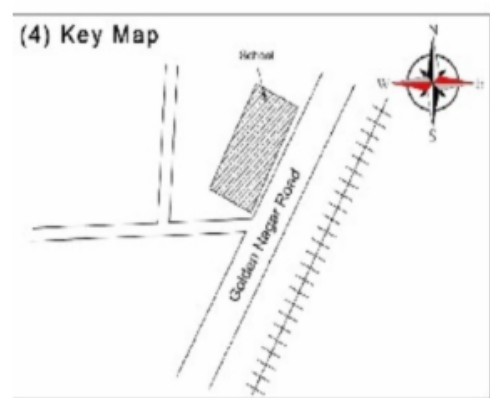

Cad View

Key MAP View