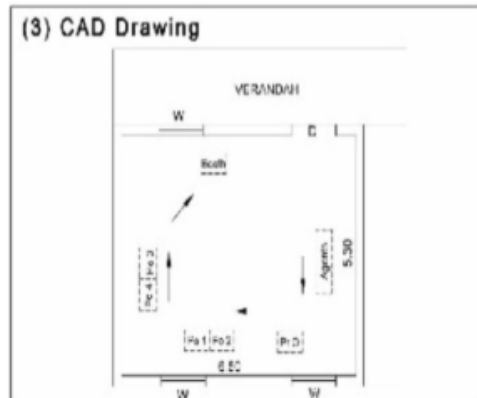

Google Map View

Polling Station Building Front View

Polling Station Front View

Cad View

Key MAP View

1	XSS2517696	பெயர் : சுவம் குமார் தந்தை பெயர்: நிரஞ்சன் பிரசாத் வீட்டு எண் : 1 வயது : 57 பாலினம் : ஆண்	Photo is available	2	XSS1585660	பெயர் : தாஜ்நிஷா கணவர் பெயர்: ஹபீபு வீட்டு எண் : 1 வயது : 56 பாலினம் : பெண்	Photo is available	3	XSS3470861	பெயர் : செந்தில் குமார் தந்தை பெயர்: கந்தசாமி வீட்டு எண் : 1 வயது : 53 பாலினம் : ஆண்	Photo is available
4	XSS1585678	பெயர் : சாகுல் ஹமீது தந்தை பெயர்: ஹபீபு வீட்டு எண் : 1 வயது : 35 பாலினம் : ஆண்	Photo is available	5	XSS3471018	பெயர் : அமீனா கணவர் பெயர்: சாஹூல் ஹமீது வீட்டு எண் : 1 வயது : 34 பாலினம் : பெண்	Photo is available	6	XSS1585850	பெயர் : பரக்கத் நிஷா தந்தை பெயர்: ஹபீபு வீட்டு எண் : 1 வயது : 33 பாலினம் : பெண்	Photo is available
# 7	XSS3676228	பெயர் : கலையரசன் அ கலையரசன் தந்தை பெயர்: அருள்குமார் வீட்டு எண் : 1 வயது : 29 பாலினம் : ஆண்	Photo is available	# 8	XSS3676210	பெயர் : வனிதா ம வனிதா ம கணவர் பெயர்: கலையரசன் வீட்டு எண் : 1 வயது : 26 பாலினம் : பெண்	Photo is available	9	XSS3911559	பெயர் : சுதா தந்தை பெயர்: மணி வீட்டு எண் : 1 வயது : 20 பாலினம் : பெண்	Photo is available
10	XSS3099017	பெயர் : சிவக்குமார் தந்தை பெயர்: மாரப்பன் வீட்டு எண் : 2 வயது : 53 பாலினம் : ஆண்	Photo is available	11	XSS2746048	பெயர் : சோமசுந்தரம் தந்தை பெயர்: மாரப்பன் வீட்டு எண் : 2 வயது : 51 பாலினம் : ஆண்	Photo is available	12	GDR2484459	பெயர் : கல்யாணசுந்தரம் தாயின் பெயர்: கண்ணம்மாள் வீட்டு எண் : 2 வயது : 44 பாலினம் : ஆண்	Photo is available
13	GDR6652309	பெயர் : தாமரைசெல்வி சி கணவர் பெயர்: சிவகுமார் வீட்டு எண் : 2 வயது : 44 பாலினம் : பெண்	Photo is available	14	XSS3479102	பெயர் : பிரதாப் சிங் தந்தை பெயர்: கணேஷ் சிங் வீட்டு எண் : 3-1 வயது : 44 பாலினம் : ஆண்	Photo is available	15	XSS3439304	பெயர் : உமா மகேஸ்வரி கணவர் பெயர்: பிரதாப் சிங் வீட்டு எண் : 3/1 வயது : 41 பாலினம் : பெண்	Photo is available
16	XSS3099033	பெயர் : சின்னம்மாள் கணவர் பெயர்: சின்னமாரப்பன் வீட்டு எண் : 4 வயது : 71 பாலினம் : பெண்	Photo is available	17	GDR3090479	பெயர் : குபேந்திரன் தந்தை பெயர்: சக்ரவேல் வீட்டு எண் : 4 வயது : 57 பாலினம் : ஆண்	Photo is available	18	XSS3099041	பெயர் : ரவி தந்தை பெயர்: முத்துசாமி வீட்டு எண் : 4 வயது : 57 பாலினம் : ஆண்	Photo is available
19	XSS3099058	பெயர் : ராஜி கணவர் பெயர்: ரவி வீட்டு எண் : 4 வயது : 55 பாலினம் : பெண்	Photo is available	20	GDR3245941	பெயர் : விமலா கணவர் பெயர்: குபேந்திரன் வீட்டு எண் : 4 வயது : 52 பாலினம் : பெண்	Photo is available	21	GDR2116465	பெயர் : சரவணன் தந்தை பெயர்: சின்னமாரப்பன் வீட்டு எண் : 4 வயது : 50 பாலினம் : ஆண்	Photo is available
22	XSS3099066	பெயர் : ரத்தினம்மாள் கணவர் பெயர்: வெங்காடசலம் வீட்டு எண் : 6 வயது : 89 பாலினம் : பெண்	Photo is available	23	XSS3099074	பெயர் : தண்டாணி தந்தை பெயர்: வெங்காடசலம் வீட்டு எண் : 6 வயது : 70 பாலினம் : ஆண்	Photo is available	24	XSS3099082	பெயர் : ராமேஸ்வரி தந்தை பெயர்: வெங்காடசலம் வீட்டு எண் : 6 வயது : 61 பாலினம் : பெண்	Photo is available
25	XSS3099090	பெயர் : பார்வதம் கணவர் பெயர்: சிவசாமி வீட்டு எண் : 6 வயது : 61 பாலினம் : பெண்	Photo is available	26	XSS1585868	பெயர் : சோனிய தேவி கணவர் பெயர்: சிவசாமி வீட்டு எண் : 8 வயது : 37 பாலினம் : பெண்	Photo is available	27	XSS1585546	பெயர் : சிவசங்கரி தந்தை பெயர்: சிவசாமி வீட்டு எண் : 8 வயது : 35 பாலினம் : பெண்	Photo is available
28	XSS2568632	பெயர் : சுந்தரதேவி மு கணவர் பெயர்: முருகன் வீட்டு எண் : 10 ஏ வயது : 37 பாலினம் : பெண்	Photo is available	29	XSS3492873	பெயர் : ஆர்த்தி தந்தை பெயர்: கண்ணன் வீட்டு எண் : 12 வயது : 22 பாலினம் : பெண்	Photo is available	30	XSS3863651	பெயர் : முத்து குமார் தந்தை பெயர்: சங்கர் வீட்டு எண் : 12ஏ வயது : 19 பாலினம் : ஆண்	Photo is available