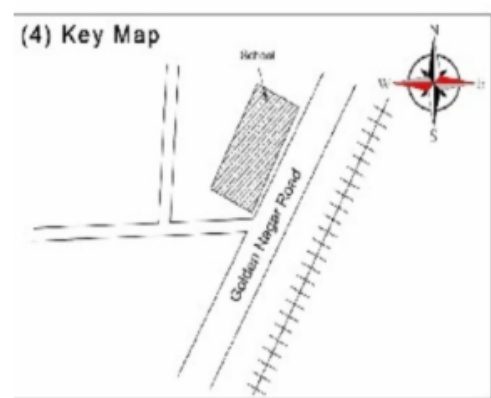

Cad View

Key MAP View