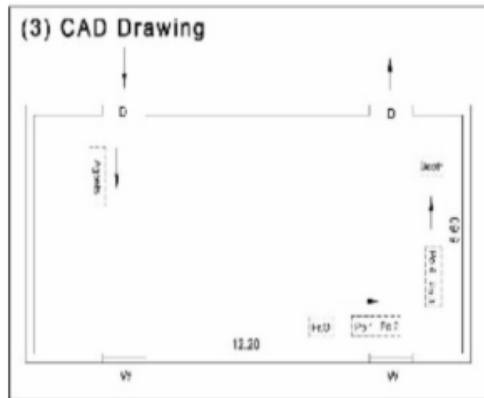

வாக்காளர் பதிவு அலுவலரின்  
கையொப்பம்

Nazri Naksha

Google Map View

Polling Station Building Front View

Polling Station Front View

Cad View

Key MAP View

|      |            |  |                    |    |            |   |                    |    |            |   |                    |
|------|------------|--|--------------------|----|------------|---|--------------------|----|------------|---|--------------------|
| 1    | XSS1403989 | பெயர் : திருமலைராஜ்<br>தந்தை பெயர்: கோவிந்தசாமி<br>வீட்டு எண் : 1<br>வயது : 61 பாலினம் : ஆண்         | Photo is available | 2  | GDR3632999 | பெயர் : சொர்ணம்<br>தந்தை பெயர்: பாலுச்சாமி<br>வீட்டு எண் : 1<br>வயது : 60 பாலினம் : பெண்        | Photo is available | 3  | GDR3628435 | பெயர் : தனலட்சுமி<br>கணவர் பெயர்: சுப்பிரமணியம்<br>வீட்டு எண் : 1<br>வயது : 58 பாலினம் : பெண்           | Photo is available |
| 4    | XSS1403955 | பெயர் : நாகராஜன்<br>தந்தை பெயர்: மாரிமுத்து<br>வீட்டு எண் : 1<br>வயது : 56 பாலினம் : ஆண்             | Photo is available | 5  | GDR3611407 | பெயர் : சாந்தாமணி<br>கணவர் பெயர்: ராசு<br>வீட்டு எண் : 1<br>வயது : 54 பாலினம் : பெண்            | Photo is available | 6  | XSS0688275 | பெயர் : மன்கூர் அலி<br>தந்தை பெயர்: ரஜாக்<br>வீட்டு எண் : 1<br>வயது : 44 பாலினம் : ஆண்                  | Photo is available |
| 7    | XSS1404433 | பெயர் : குமார்<br>தந்தை பெயர்: கண்ணன்<br>வீட்டு எண் : 1<br>வயது : 44 பாலினம் : ஆண்                   | Photo is available | 8  | XSS1404425 | பெயர் : ஆனந்தி<br>கணவர் பெயர்: குமார்<br>வீட்டு எண் : 1<br>வயது : 43 பாலினம் : பெண்             | Photo is available | 9  | XSS2090181 | பெயர் : இம்ரானாபர்வீன்<br>கணவர் பெயர்: சர்ப்ராஜ்அலி<br>வீட்டு எண் : 1<br>வயது : 43 பாலினம் : பெண்       | Photo is available |
| 10   | GDR3628450 | பெயர் : சரவணன்<br>தந்தை பெயர்: பாலகிருஷ்ணன்<br>வீட்டு எண் : 1<br>வயது : 42 பாலினம் : ஆண்             | Photo is available | 11 | GDR3633013 | பெயர் : தங்கபாண்டி<br>தந்தை பெயர்: பாலுச்சாமி<br>வீட்டு எண் : 1<br>வயது : 41 பாலினம் : ஆண்      | Photo is available | 12 | XSS1404011 | பெயர் : ஷபீனா பர்வீன்<br>கணவர் பெயர்: மன்கூர் அலி<br>வீட்டு எண் : 1<br>வயது : 40 பாலினம் : பெண்         | Photo is available |
| 13   | XSS0389197 | பெயர் : சிந்து<br>தாயின் பெயர்: லட்சுமி<br>வீட்டு எண் : 1<br>வயது : 39 பாலினம் : பெண்                | Photo is available | 14 | XSS1404334 | பெயர் : சசிகலா<br>கணவர் பெயர்: ராஜசுந்தரம்<br>வீட்டு எண் : 1<br>வயது : 38 பாலினம் : பெண்        | Photo is available | 15 | XSS2090397 | பெயர் : கண்ணன்<br>தந்தை பெயர்: ஜெயராஜ்<br>வீட்டு எண் : 1<br>வயது : 38 பாலினம் : ஆண்                     | Photo is available |
| 16   | GDR3633005 | பெயர் : தனலட்சுமி<br>தந்தை பெயர்: பாலுச்சாமி<br>வீட்டு எண் : 1<br>வயது : 37 பாலினம் : பெண்           | Photo is available | 17 | XSS2090439 | பெயர் : நதியா<br>கணவர் பெயர்: கண்ணன்<br>வீட்டு எண் : 1<br>வயது : 36 பாலினம் : பெண்              | Photo is available | 18 | XSS1404524 | பெயர் : விஜிபிரியா<br>தந்தை பெயர்: கோபால்<br>வீட்டு எண் : 1<br>வயது : 35 பாலினம் : பெண்                 | Photo is available |
| 19   | XSS1404516 | பெயர் : நர்மதா<br>தந்தை பெயர்: கோபால்<br>வீட்டு எண் : 1<br>வயது : 34 பாலினம் : பெண்                  | Photo is available | 20 | XSS1404151 | பெயர் : சத்யப்பிரியா<br>தந்தை பெயர்: சிவமலையப்பன்<br>வீட்டு எண் : 1<br>வயது : 32 பாலினம் : பெண் | Photo is available | 21 | XSS2090389 | பெயர் : ரஞ்சித் குமார்<br>தந்தை பெயர்: நாட்ராயன்<br>வீட்டு எண் : 1<br>வயது : 31 பாலினம் : ஆண்           | Photo is available |
| # 22 | XSS2371714 | பெயர் : பூங்காந்த் கோ தி ரா<br>தந்தை பெயர்: திருமலைராஜ்<br>வீட்டு எண் : 1<br>வயது : 29 பாலினம் : ஆண் | Photo is available | 23 | XSS2729713 | பெயர் : விமலாநந்தன்<br>தந்தை பெயர்: திருமலைராஜ்<br>வீட்டு எண் : 1<br>வயது : 27 பாலினம் : ஆண்    | Photo is available | 24 | XSS3288180 | பெயர் : நவீந்த் குமார்.எர்<br>தந்தை பெயர்: சந்தீராஸேகர.ஏஸு<br>வீட்டு எண் : 1<br>வயது : 25 பாலினம் : ஆண் | Photo is available |
| 25   | XSS3877321 | பெயர் : இந்து கு<br>தாயின் பெயர்: ஆனந்தி கு<br>வீட்டு எண் : 1<br>வயது : 22 பாலினம் : பெண்            | Photo is available | 26 | XSS3879384 | பெயர் : சந்தியா கு<br>தாயின் பெயர்: ஆனந்தி கு<br>வீட்டு எண் : 1<br>வயது : 20 பாலினம் : பெண்     | Photo is available | 27 | XSS0389205 | பெயர் : லட்சுமி<br>கணவர் பெயர்: சுப்பிரமணி<br>வீட்டு எண் : 1-1<br>வயது : 68 பாலினம் : பெண்              | Photo is available |
| 28   | XSS3099199 | பெயர் : லட்சுமி<br>கணவர் பெயர்: சுப்ரமணியம்<br>வீட்டு எண் : 1-1<br>வயது : 67 பாலினம் : பெண்          | Photo is available | 29 | XSS0389189 | பெயர் : சிவமலையப்பன்<br>தந்தை பெயர்: ஆறுச்சாமி<br>வீட்டு எண் : 1-1<br>வயது : 63 பாலினம் : ஆண்   | Photo is available | 30 | XSS0389171 | பெயர் : கருணாம்பிகா தேவி<br>கணவர் பெயர்: சிவமலையப்பன்<br>வீட்டு எண் : 1-1<br>வயது : 50 பாலினம் : பெண்   | Photo is available |