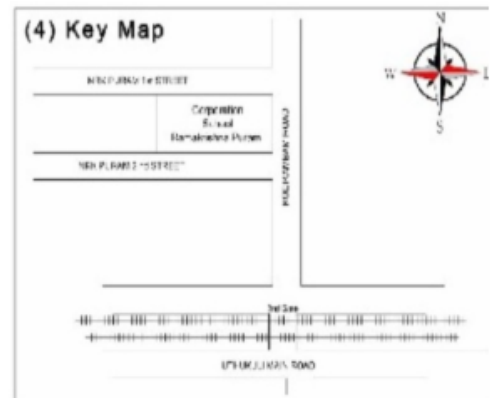

வாக்காளர் பதிவு அலுவலரின்  
கையொப்பம்

Nazri Naksha

Google Map View

Polling Station Building Front View

Polling Station Front View

Cad View

Key MAP View

|      |            |  |                    |    |            |   |                    |    |            |   |                    |
|------|------------|--|--------------------|----|------------|---|--------------------|----|------------|---|--------------------|
| 1    | XSS1403989 | பெயர் : திருமலைராஜ்<br>தந்தை பெயர்: கோவிந்தசாமி<br>வீட்டு எண் : 1<br>வயது : 61 பாலினம் : ஆண்         | Photo is available | 2  | GDR3632999 | பெயர் : சொர்ணம்<br>தந்தை பெயர்: பாலுச்சாமி<br>வீட்டு எண் : 1<br>வயது : 60 பாலினம் : பெண்        | Photo is available | 3  | GDR3628435 | பெயர் : தனலட்சுமி<br>கணவர் பெயர்: சுப்பிரமணியம்<br>வீட்டு எண் : 1<br>வயது : 58 பாலினம் : பெண்           | Photo is available |
| 4    | XSS1403955 | பெயர் : நாகராஜன்<br>தந்தை பெயர்: மாரிமுத்து<br>வீட்டு எண் : 1<br>வயது : 56 பாலினம் : ஆண்             | Photo is available | 5  | GDR3611407 | பெயர் : சாந்தாமணி<br>கணவர் பெயர்: ராசு<br>வீட்டு எண் : 1<br>வயது : 54 பாலினம் : பெண்            | Photo is available | 6  | XSS0688275 | பெயர் : மன்கூர் அலி<br>தந்தை பெயர்: ரஜாக்<br>வீட்டு எண் : 1<br>வயது : 44 பாலினம் : ஆண்                  | Photo is available |
| 7    | XSS1404433 | பெயர் : குமார்<br>தந்தை பெயர்: கண்ணன்<br>வீட்டு எண் : 1<br>வயது : 44 பாலினம் : ஆண்                   | Photo is available | 8  | XSS1404425 | பெயர் : ஆனந்தி<br>கணவர் பெயர்: குமார்<br>வீட்டு எண் : 1<br>வயது : 43 பாலினம் : பெண்             | Photo is available | 9  | XSS2090181 | பெயர் : இம்ரானாபர்வீன்<br>கணவர் பெயர்: சர்ப்ராஜ்அலி<br>வீட்டு எண் : 1<br>வயது : 43 பாலினம் : பெண்       | Photo is available |
| 10   | GDR3628450 | பெயர் : சரவணன்<br>தந்தை பெயர்: பாலகிருஷ்ணன்<br>வீட்டு எண் : 1<br>வயது : 42 பாலினம் : ஆண்             | Photo is available | 11 | GDR3633013 | பெயர் : தங்கபாண்டி<br>தந்தை பெயர்: பாலுச்சாமி<br>வீட்டு எண் : 1<br>வயது : 41 பாலினம் : ஆண்      | Photo is available | 12 | XSS1404011 | பெயர் : ஷபீனா பர்வீன்<br>கணவர் பெயர்: மன்கூர் அலி<br>வீட்டு எண் : 1<br>வயது : 40 பாலினம் : பெண்         | Photo is available |
| 13   | XSS0389197 | பெயர் : சிந்து<br>தாயின் பெயர்: லட்சுமி<br>வீட்டு எண் : 1<br>வயது : 39 பாலினம் : பெண்                | Photo is available | 14 | XSS1404334 | பெயர் : சசிகலா<br>கணவர் பெயர்: ராஜசுந்தரம்<br>வீட்டு எண் : 1<br>வயது : 38 பாலினம் : பெண்        | Photo is available | 15 | XSS2090397 | பெயர் : கண்ணன்<br>தந்தை பெயர்: ஜெயராஜ்<br>வீட்டு எண் : 1<br>வயது : 38 பாலினம் : ஆண்                     | Photo is available |
| 16   | GDR3633005 | பெயர் : தனலட்சுமி<br>தந்தை பெயர்: பாலுச்சாமி<br>வீட்டு எண் : 1<br>வயது : 37 பாலினம் : பெண்           | Photo is available | 17 | XSS2090439 | பெயர் : நதியா<br>கணவர் பெயர்: கண்ணன்<br>வீட்டு எண் : 1<br>வயது : 36 பாலினம் : பெண்              | Photo is available | 18 | XSS1404524 | பெயர் : விஜிபிரியா<br>தந்தை பெயர்: கோபால்<br>வீட்டு எண் : 1<br>வயது : 35 பாலினம் : பெண்                 | Photo is available |
| 19   | XSS1404516 | பெயர் : நர்மதா<br>தந்தை பெயர்: கோபால்<br>வீட்டு எண் : 1<br>வயது : 34 பாலினம் : பெண்                  | Photo is available | 20 | XSS1404151 | பெயர் : சத்யப்பிரியா<br>தந்தை பெயர்: சிவமலையப்பன்<br>வீட்டு எண் : 1<br>வயது : 32 பாலினம் : பெண் | Photo is available | 21 | XSS2090389 | பெயர் : ரஞ்சித் குமார்<br>தந்தை பெயர்: நாட்ராயன்<br>வீட்டு எண் : 1<br>வயது : 31 பாலினம் : ஆண்           | Photo is available |
| # 22 | XSS2371714 | பெயர் : பூங்காந்த் கோ தி ரா<br>தந்தை பெயர்: திருமலைராஜ்<br>வீட்டு எண் : 1<br>வயது : 29 பாலினம் : ஆண் | Photo is available | 23 | XSS2729713 | பெயர் : விமலாநந்தன்<br>தந்தை பெயர்: திருமலைராஜ்<br>வீட்டு எண் : 1<br>வயது : 27 பாலினம் : ஆண்    | Photo is available | 24 | XSS3288180 | பெயர் : நவீந்த் குமார்.எர்<br>தந்தை பெயர்: சந்தீராஸேகர.ஏஸு<br>வீட்டு எண் : 1<br>வயது : 25 பாலினம் : ஆண் | Photo is available |
| 25   | XSS3877321 | பெயர் : இந்து கு<br>தாயின் பெயர்: ஆனந்தி கு<br>வீட்டு எண் : 1<br>வயது : 22 பாலினம் : பெண்            | Photo is available | 26 | XSS3879384 | பெயர் : சந்தியா கு<br>தாயின் பெயர்: ஆனந்தி கு<br>வீட்டு எண் : 1<br>வயது : 20 பாலினம் : பெண்     | Photo is available | 27 | XSS0389205 | பெயர் : லட்சுமி<br>கணவர் பெயர்: சுப்பிரமணி<br>வீட்டு எண் : 1-1<br>வயது : 68 பாலினம் : பெண்              | Photo is available |
| 28   | XSS3099199 | பெயர் : லட்சுமி<br>கணவர் பெயர்: சுப்ரமணியம்<br>வீட்டு எண் : 1-1<br>வயது : 67 பாலினம் : பெண்          | Photo is available | 29 | XSS0389189 | பெயர் : சிவமலையப்பன்<br>தந்தை பெயர்: ஆறுச்சாமி<br>வீட்டு எண் : 1-1<br>வயது : 63 பாலினம் : ஆண்   | Photo is available | 30 | XSS0389171 | பெயர் : கருணாம்பிகா தேவி<br>கணவர் பெயர்: சிவமலையப்பன்<br>வீட்டு எண் : 1-1<br>வயது : 50 பாலினம் : பெண்   | Photo is available |