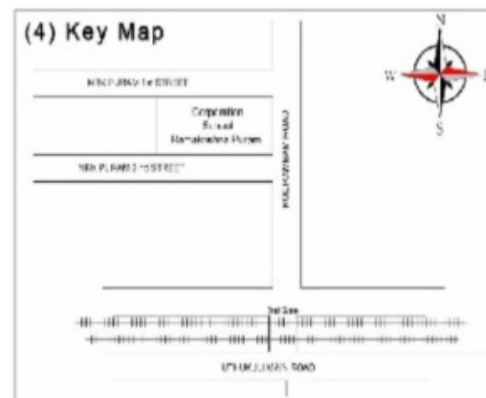

Google Map View

Polling Station Building Front View

Polling Station Front View

Cad View

Key MAP View

1	XSS3101748	பெயர் : சித்ரா கணவர் பெயர்: கோபால் வீட்டு எண் : 1 வயது : 54 பாலினம் : பெண்	Photo is available	2	XSS3101755	பெயர் : கோபால் தந்தை பெயர்: பழனிவேல் வீட்டு எண் : 1-1 வயது : 66 பாலினம் : ஆண்	Photo is available	3	XSS2565919	பெயர் : சேந்தன் அமுதன் கோ தந்தை பெயர்: கோபால் ப வீட்டு எண் : 1,குத்துாஸ்புரம் வயது : 27 பாலினம் : ஆண்	Photo is available
4	XSS3101771	பெயர் : மஞ்சளா கணவர் பெயர்: சுப்ரமணியம் வீட்டு எண் : 5B வயது : 54 பாலினம் : பெண்	Photo is available	5	XSS0390666	பெயர் : தனபாக்கியம் கணவர் பெயர்: சுப்ரமணியம் வீட்டு எண் : 10 வயது : 38 பாலினம் : பெண்	Photo is available	6	XSS3168820	பெயர் : அகல்யா தாயின் பெயர்: அலமேலு வீட்டு எண் : 10 வயது : 25 பாலினம் : பெண்	Photo is available
7	XSS2539898	பெயர் : மீனாட்சி கணவர் பெயர்: மனோகரன் வீட்டு எண் : 10/10 வயது : 46 பாலினம் : பெண்	Photo is available	8	XSS3707338	பெயர் : பிரியதர்ஷினி ச தந்தை பெயர்: சந்தனமகாராஜா வீட்டு எண் : 11 வயது : 21 பாலினம் : பெண்	Photo is available	9	XSS1796879	பெயர் : உமாபதிசிவம் தந்தை பெயர்: நடராஜன் வீட்டு எண் : 11-1 வயது : 48 பாலினம் : ஆண்	Photo is available
10	XSS3185980	பெயர் : ஜே.தீபிகா தந்தை பெயர்: சு.ஜீவா வீட்டு எண் : 11பீ வயது : 25 பாலினம் : பெண்	Photo is available	11	XSS1119783	பெயர் : பானுப்பிரியா கணவர் பெயர்: சுந்தரம் வீட்டு எண் : 12 வயது : 35 பாலினம் : பெண்	Photo is available	12	XSS1119775	பெயர் : கற்பகவள்ளி கணவர் பெயர்: வெங்கடாசலம் வீட்டு எண் : 12 வயது : 32 பாலினம் : பெண்	Photo is available
13	XSS1119668	பெயர் : சுந்தர்ராஜ் தந்தை பெயர்: திருமலை சாமி வீட்டு எண் : 14 வயது : 37 பாலினம் : ஆண்	Photo is available	14	XSS3168812	பெயர் : கிஷோர் தந்தை பெயர்: முத்து வீட்டு எண் : 16 வயது : 25 பாலினம் : ஆண்	Photo is available	15	GDR2729788	பெயர் : செல்வி தந்தை பெயர்: சுப்ரமணியம் வீட்டு எண் : 17 வயது : 54 பாலினம் : பெண்	Photo is available
16	XSS1796739	பெயர் : விக்னேஷ் கண்ணன் தந்தை பெயர்: செல்வராஜ் வீட்டு எண் : 28 வயது : 30 பாலினம் : ஆண்	Photo is available	17	GDR2729804	பெயர் : தவசி தந்தை பெயர்: ராசுமாயாண்டி வீட்டு எண் : 29 வயது : 49 பாலினம் : ஆண்	Photo is available	18	GDR2729820	பெயர் : சின்னத்தாய் கணவர் பெயர்: மூக்கையா வீட்டு எண் : 29-1 வயது : 69 பாலினம் : பெண்	Photo is available
19	XSS3684750	பெயர் : ஹேமாநந்தினி தாயின் பெயர்: தனலக்ஷ்மி வீட்டு எண் : 30 வயது : 24 பாலினம் : பெண்	Photo is available	20	XSS3684776	பெயர் : ராணி தந்தை பெயர்: ராமையா வீட்டு எண் : 32 வயது : 68 பாலினம் : பெண்	Photo is available	21	XSS3103561	பெயர் : ஜெயமணி கணவர் பெயர்: சுப்பிரமணியம் வீட்டு எண் : 33 வயது : 69 பாலினம் : பெண்	Photo is available
22	GDR6619290	பெயர் : அன்னபூரணி கணவர் பெயர்: வேல்முருகன் வீட்டு எண் : 33 வயது : 54 பாலினம் : பெண்	Photo is available	23	GDR6619282	பெயர் : புவனேஸ்வரி கணவர் பெயர்: மணிகண்டன் வீட்டு எண் : 33 வயது : 49 பாலினம் : பெண்	Photo is available	24	XSS3103587	பெயர் : மணிகண்டன் தந்தை பெயர்: பழனிசாமி வீட்டு எண் : 33-3 வயது : 57 பாலினம் : ஆண்	Photo is available
25	XSS1954296	பெயர் : செளந்தர்யா தந்தை பெயர்: செல்வக்குமார் வீட்டு எண் : 35 வயது : 30 பாலினம் : பெண்	Photo is available	26	XSS3103603	பெயர் : செல்வராஜ் தந்தை பெயர்: நடராஜ் வீட்டு எண் : 35-3 வயது : 59 பாலினம் : ஆண்	Photo is available	27	XSS3792934	பெயர் : சுசுமார் இதரர் பெயர்: குகன் வீட்டு எண் : 36 வயது : 59 பாலினம் : ஆண்	Photo is available
28	ZWY0988428	பெயர் : நந்தினி கணவர் பெயர்: தர்மலிங்கம் வீட்டு எண் : 36 வயது : 30 பாலினம் : பெண்	Photo is available	29	XSS1586361	பெயர் : முத்துக்கருப்பையா தந்தை பெயர்: பரமசிவம் வீட்டு எண் : 38 வயது : 39 பாலினம் : ஆண்	Photo is available	30	XSS3103611	பெயர் : சரஸ்வதி கணவர் பெயர்: பழனிச்சாமி வீட்டு எண் : 39 வயது : 81 பாலினம் : பெண்	Photo is available