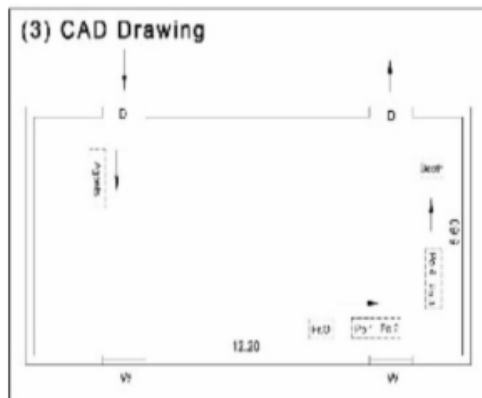

Google Map View

Polling Station Building Front View

Polling Station Front View

Cad View

Key MAP View

1	XSS3101748	பெயர் : சித்ரா கணவர் பெயர்: கோபால் வீட்டு எண் : 1 வயது : 54 பாலினம் : பெண்	Photo is available	2	XSS3101755	பெயர் : கோபால் தந்தை பெயர்: பழனிவேல் வீட்டு எண் : 1-1 வயது : 66 பாலினம் : ஆண்	Photo is available	3	XSS2565919	பெயர் : சேந்தன் அமுதன் கோ தந்தை பெயர்: கோபால் ப வீட்டு எண் : 1,குத்துாஸ்புரம் வயது : 27 பாலினம் : ஆண்	Photo is available
4	XSS3101771	பெயர் : மஞ்சளா கணவர் பெயர்: சுப்ரமணியம் வீட்டு எண் : 5B வயது : 54 பாலினம் : பெண்	Photo is available	5	XSS0390666	பெயர் : தனபாக்கியம் கணவர் பெயர்: சுப்ரமணியம் வீட்டு எண் : 10 வயது : 38 பாலினம் : பெண்	Photo is available	6	XSS3168820	பெயர் : அகல்யா தாயின் பெயர்: அலமேலு வீட்டு எண் : 10 வயது : 25 பாலினம் : பெண்	Photo is available
7	XSS2539898	பெயர் : மீனாட்சி கணவர் பெயர்: மனோகரன் வீட்டு எண் : 10/10 வயது : 46 பாலினம் : பெண்	Photo is available	8	XSS3707338	பெயர் : பிரியதர்ஷினி ச தந்தை பெயர்: சந்தனமகாராஜா வீட்டு எண் : 11 வயது : 21 பாலினம் : பெண்	Photo is available	9	XSS1796879	பெயர் : உமாபதிசிவம் தந்தை பெயர்: நடராஜன் வீட்டு எண் : 11-1 வயது : 48 பாலினம் : ஆண்	Photo is available
10	XSS3185980	பெயர் : ஜே.தீபிகா தந்தை பெயர்: சு.ஜீவா வீட்டு எண் : 11பீ வயது : 25 பாலினம் : பெண்	Photo is available	11	XSS1119783	பெயர் : பானுப்பிரியா கணவர் பெயர்: சுந்தரம் வீட்டு எண் : 12 வயது : 35 பாலினம் : பெண்	Photo is available	12	XSS1119775	பெயர் : கற்பகவள்ளி கணவர் பெயர்: வெங்கடாசலம் வீட்டு எண் : 12 வயது : 32 பாலினம் : பெண்	Photo is available
13	XSS1119668	பெயர் : சுந்தர்ராஜ் தந்தை பெயர்: திருமலை சாமி வீட்டு எண் : 14 வயது : 37 பாலினம் : ஆண்	Photo is available	14	XSS3168812	பெயர் : கிஷோர் தந்தை பெயர்: முத்து வீட்டு எண் : 16 வயது : 25 பாலினம் : ஆண்	Photo is available	15	GDR2729788	பெயர் : செல்வி தந்தை பெயர்: சுப்ரமணியம் வீட்டு எண் : 17 வயது : 54 பாலினம் : பெண்	Photo is available
16	XSS1796739	பெயர் : விக்னேஷ் கண்ணன் தந்தை பெயர்: செல்வராஜ் வீட்டு எண் : 28 வயது : 30 பாலினம் : ஆண்	Photo is available	17	GDR2729804	பெயர் : தவசி தந்தை பெயர்: ராசுமாயாண்டி வீட்டு எண் : 29 வயது : 49 பாலினம் : ஆண்	Photo is available	18	GDR2729820	பெயர் : சின்னத்தாய் கணவர் பெயர்: மூக்கையா வீட்டு எண் : 29-1 வயது : 69 பாலினம் : பெண்	Photo is available
19	XSS3684750	பெயர் : ஹேமாநந்தினி தாயின் பெயர்: தனலக்ஷ்மி வீட்டு எண் : 30 வயது : 24 பாலினம் : பெண்	Photo is available	20	XSS3684776	பெயர் : ராணி தந்தை பெயர்: ராமையா வீட்டு எண் : 32 வயது : 68 பாலினம் : பெண்	Photo is available	21	XSS3103561	பெயர் : ஜெயமணி கணவர் பெயர்: சுப்பிரமணியம் வீட்டு எண் : 33 வயது : 69 பாலினம் : பெண்	Photo is available
22	GDR6619290	பெயர் : அன்னபூரணி கணவர் பெயர்: வேல்முருகன் வீட்டு எண் : 33 வயது : 54 பாலினம் : பெண்	Photo is available	23	GDR6619282	பெயர் : புவனேஸ்வரி கணவர் பெயர்: மணிகண்டன் வீட்டு எண் : 33 வயது : 49 பாலினம் : பெண்	Photo is available	24	XSS3103587	பெயர் : மணிகண்டன் தந்தை பெயர்: பழனிசாமி வீட்டு எண் : 33-3 வயது : 57 பாலினம் : ஆண்	Photo is available
25	XSS1954296	பெயர் : செளந்தர்யா தந்தை பெயர்: செல்வக்குமார் வீட்டு எண் : 35 வயது : 30 பாலினம் : பெண்	Photo is available	26	XSS3103603	பெயர் : செல்வராஜ் தந்தை பெயர்: நடராஜ் வீட்டு எண் : 35-3 வயது : 59 பாலினம் : ஆண்	Photo is available	27	XSS3792934	பெயர் : சுசுமார் இதரர் பெயர்: குகன் வீட்டு எண் : 36 வயது : 59 பாலினம் : ஆண்	Photo is available
28	ZWY0988428	பெயர் : நந்தினி கணவர் பெயர்: தர்மலிங்கம் வீட்டு எண் : 36 வயது : 30 பாலினம் : பெண்	Photo is available	29	XSS1586361	பெயர் : முத்துக்கருப்பையா தந்தை பெயர்: பரமசிவம் வீட்டு எண் : 38 வயது : 39 பாலினம் : ஆண்	Photo is available	30	XSS3103611	பெயர் : சரஸ்வதி கணவர் பெயர்: பழனிச்சாமி வீட்டு எண் : 39 வயது : 81 பாலினம் : பெண்	Photo is available