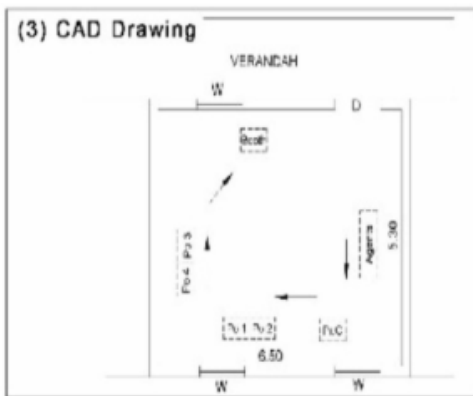

Google Map View

Polling Station Building Front View

Polling Station Front View

Cad View

Key MAP View

1	XSS1955160	பெயர் : பேச்சிமணி தந்தை பெயர்: முருகன் வீட்டு எண் : 2-3 வயது : 36 பாலினம் : ஆண்	Photo is available	2	XSS1955178	பெயர் : பிரசாத் தந்தை பெயர்: அந்தோனிராஜ் வீட்டு எண் : 2-3 வயது : 30 பாலினம் : ஆண்	Photo is available	3	XSS0394312	பெயர் : முருகன் தந்தை பெயர்: ராக்கிசாசன் வீட்டு எண் : 4 வயது : 64 பாலினம் : ஆண்	Photo is available
4	XSS0394130	பெயர் : பர்ப்பாத்தி கணவர் பெயர்: முருகன் வீட்டு எண் : 4 வயது : 56 பாலினம் : பெண்	Photo is available	5	XSS0394197	பெயர் : நல்லக்கண்ணு தந்தை பெயர்: முருகன் வீட்டு எண் : 4 வயது : 36 பாலினம் : ஆண்	Photo is available	6	XSS0394395	பெயர் : பொண்ணுத்தாய் தந்தை பெயர்: அருணாசலம் வீட்டு எண் : 5 வயது : 74 பாலினம் : பெண்	Photo is available
7	XSS0394353	பெயர் : கணேசன் தந்தை பெயர்: பொண்ணுத்தாய் வீட்டு எண் : 5 வயது : 48 பாலினம் : ஆண்	Photo is available	8	XSS0394247	பெயர் : சுரேஷ் தந்தை பெயர்: தங்கராசு வீட்டு எண் : 5 வயது : 44 பாலினம் : ஆண்	Photo is available	9	XSS0394288	பெயர் : புஷ்பராணி கணவர் பெயர்: சுரேஷ் வீட்டு எண் : 5 வயது : 43 பாலினம் : பெண்	Photo is available
10	XSS0394445	பெயர் : செல்வம் தாயின் பெயர்: பொண்ணுத்தாய் வீட்டு எண் : 5 வயது : 43 பாலினம் : ஆண்	Photo is available	11	XSS2517845	பெயர் : நந்தினி கணவர் பெயர்: மணிகண்டன் வீட்டு எண் : 5 வயது : 35 பாலினம் : பெண்	Photo is available	12	XSS0903443	பெயர் : ராமநாதன் தந்தை பெயர்: பழனிசாமி வீட்டு எண் : 5-1 வயது : 68 பாலினம் : ஆண்	Photo is available
13	XSS0903450	பெயர் : சுமதி கணவர் பெயர்: ராமநாதன் வீட்டு எண் : 5-1 வயது : 50 பாலினம் : பெண்	Photo is available	14	XSS2517837	பெயர் : மணிகண்டன் தந்தை பெயர்: பழனிசாமி வீட்டு எண் : 5B வயது : 41 பாலினம் : ஆண்	Photo is available	15	XSS0394122	பெயர் : நாக ஜோதி கணவர் பெயர்: செல்லமுத்து வீட்டு எண் : 7 வயது : 71 பாலினம் : பெண்	Photo is available
16	XSS0394304	பெயர் : ராஜ சேகர் தந்தை பெயர்: செல்லமுத்து வீட்டு எண் : 7 வயது : 43 பாலினம் : ஆண்	Photo is available	17	XSS0394148	பெயர் : விஜய லெட்சுமி தந்தை பெயர்: செல்லமுத்து வீட்டு எண் : 7 வயது : 39 பாலினம் : பெண்	Photo is available	18	XSS3725686	பெயர் : ரிப்தா ரிப்தா தாயின் பெயர்: மும்பாஜ் மும்பாஜ் வீட்டு எண் : 7 வயது : 22 பாலினம் : பெண்	Photo is available
19	XSS3593738	பெயர் : செல்வராஜ் ஜே தந்தை பெயர்: ஜெயராஜ் வீட்டு எண் : 8ஏ வயது : 40 பாலினம் : ஆண்	Photo is available	20	XSS3873932	பெயர் : தான்யா தந்தை பெயர்: கொண்டசாமி வீட்டு எண் : 8 ஜே வி நகர் பிரதான சாலை, வயது : 19 பாலினம் : ஆண்	Photo is available	21	XSS3180379	பெயர் : காளிதாஸ் தந்தை பெயர்: சோமசுந்தரம் வீட்டு எண் : 9/5 மாரிசாமி காம்பண்ட வயது : 24 பாலினம் : ஆண்	Photo is available
22	XSS2326916	பெயர் : ராமலிங்கம் தந்தை பெயர்: மாரியபிள்ளை வீட்டு எண் : 12-17 வயது : 59 பாலினம் : ஆண்	Photo is available	23	XSS2730273	பெயர் : ஆனந்தகுமார் தந்தை பெயர்: மாரியப்பன் வீட்டு எண் : 12/17 வயது : 34 பாலினம் : ஆண்	Photo is available	24	XSS2730372	பெயர் : பாண்டிஸ்வரி கணவர் பெயர்: ஆனந்தகுமார் வீட்டு எண் : 12/17 வயது : 29 பாலினம் : பெண்	Photo is available
25	XSS3291341	பெயர் : ஜீவா தந்தை பெயர்: பழனிசாமி வீட்டு எண் : 13/11 வயது : 23 பாலினம் : ஆண்	Photo is available	26	XSS0394213	பெயர் : நாகரத்தினம் கணவர் பெயர்: கந்தசாமி வீட்டு எண் : 14-1 வயது : 75 பாலினம் : பெண்	Photo is available	27	XSS0394460	பெயர் : செல்வன் தந்தை பெயர்: கந்தசாமி வீட்டு எண் : 14/1 வயது : 52 பாலினம் : ஆண்	Photo is available
28	XSS0394254	பெயர் : சரவணன் தந்தை பெயர்: கந்தசாமி வீட்டு எண் : 14-1 வயது : 50 பாலினம் : ஆண்	Photo is available	29	XSS0394296	பெயர் : தங்கேஸ்வரி கணவர் பெயர்: செல்வன் வீட்டு எண் : 14/1 வயது : 47 பாலினம் : பெண்	Photo is available	30	XSS1405885	பெயர் : ராஜேஸ்வரி கணவர் பெயர்: சரவணன் வீட்டு எண் : 14-1 வயது : 42 பாலினம் : பெண்	Photo is available