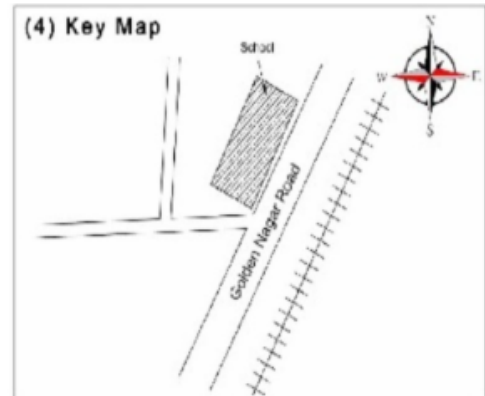

Cad View

Key MAP View