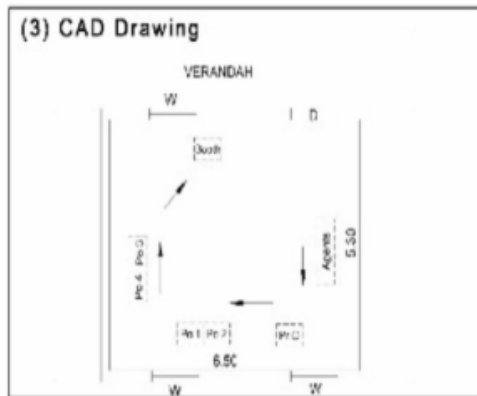

Google Map View

Polling Station Building Front View

Polling Station Front View

Cad View

Key MAP View

1 பெயர் : ராஜன் தந்தை பெயர்: நாராயணன் வீட்டு எண் : 1 வயது : 61 பாலினம் : ஆண்	GDR2529873 Photo is available	2 பெயர் : செந்தமிழ்செல்வி கணவர் பெயர்: ராஜன் வீட்டு எண் : 1 வயது : 58 பாலினம் : பெண்	GDR2477271 Photo is available	# 3 பெயர் : பொ முருகேசன் தந்தை பெயர்: பொன்னுசாமி வீட்டு எண் : 1 வயது : 58 பாலினம் : ஆண்	GDR2123081 Photo is available
4 பெயர் : தளவட்சுமி கணவர் பெயர்: முருகேஷ் வீட்டு எண் : 1 வயது : 56 பாலினம் : பெண்	GDR2496198 Photo is available	5 பெயர் : மகேஸ்வரி கணவர் பெயர்: நெப்போலியன் வீட்டு எண் : 1 வயது : 49 பாலினம் : பெண்	XSS1120054 Photo is available	6 பெயர் : ராஜி கணவர் பெயர்: முத்து சாமி வீட்டு எண் : 1 வயது : 42 பாலினம் : பெண்	XSS3216512 Photo is available
7 பெயர் : கலைச்செல்வி கணவர் பெயர்: வடிவேல் வீட்டு எண் : 1 வயது : 40 பாலினம் : பெண்	XSS1587021 Photo is available	8 பெயர் : சங்கீதா கணவர் பெயர்: நாகராஜ் வீட்டு எண் : 1 வயது : 38 பாலினம் : பெண்	XSS1955459 Photo is available	9 பெயர் : மாரிசக்தி தந்தை பெயர்: ராஜன் வீட்டு எண் : 1 வயது : 35 பாலினம் : பெண்	XSS1797554 Photo is available
10 பெயர் : மோகனப்பிரியா கணவர் பெயர்: ஜீவாதுரை வீட்டு எண் : 1 வயது : 33 பாலினம் : பெண்	XSS2091072 Photo is available	11 பெயர் : ரத்தினம் தந்தை பெயர்: கன்னியப்பன் வீட்டு எண் : 1 வயது : 33 பாலினம் : பெண்	XSS1797620 Photo is available	12 பெயர் : சத்யா கணவர் பெயர்: வட்சுமணன் வீட்டு எண் : 1 வயது : 32 பாலினம் : பெண்	XSS2372092 Photo is available
13 பெயர் : பிரசாந்த் தந்தை பெயர்: ராஜ் வீட்டு எண் : 1 வயது : 32 பாலினம் : ஆண்	XSS1955467 Photo is available	14 பெயர் : முத்து லக்ஷ்மி கணவர் பெயர்: ஈஸ்வரன் வீட்டு எண் : 1 வயது : 29 பாலினம் : பெண்	XSS3215126 Photo is available	15 பெயர் : ஜெயலட்சுமி தந்தை பெயர்: சேர்மத்துரை வீட்டு எண் : 1 வயது : 27 பாலினம் : பெண்	XSS2518009 Photo is available
16 பெயர் : ஆனந்தி ஏம் தந்தை பெயர்: முருகேசன் வீட்டு எண் : 1 வயது : 27 பாலினம் : பெண்	XSS2699619 Photo is available	17 பெயர் : பூங்கொடி ஏம் தந்தை பெயர்: முருகேசன் வீட்டு எண் : 1 வயது : 26 பாலினம் : பெண்	XSS2699452 Photo is available	18 பெயர் : மௌலிதரன் தந்தை பெயர்: நாட்டரயன் வீட்டு எண் : 1 வயது : 23 பாலினம் : ஆண்	XSS3297272 Photo is available
19 பெயர் : மாதேஷ் ச தந்தை பெயர்: சவரிமுத்து வீட்டு எண் : 1 வயது : 21 பாலினம் : ஆண்	XSS3865573 Photo is available	20 பெயர் : ஜனகராஜ் நா தந்தை பெயர்: நாட்டரயன் வீட்டு எண் : 1/1 வயது : 59 பாலினம் : ஆண்	XSS3566908 Photo is available	21 பெயர் : இப்திகார் அஹமத் தந்தை பெயர்: சமிருதீன் வீட்டு எண் : 1/2 வயது : 48 பாலினம் : ஆண்	XSS2613966 Photo is available
22 பெயர் : ஜானகிராமன் தந்தை பெயர்: திருவேங்கடம் வீட்டு எண் : 1/2 வயது : 23 பாலினம் : ஆண்	XSS3834066 Photo is available	23 பெயர் : சுப்பிரமணியம் தந்தை பெயர்: அம்மாசையப்பன் வீட்டு எண் : 1-7 வயது : 50 பாலினம் : ஆண்	XSS2517894 Photo is available	24 பெயர் : குட்டப்பன் தந்தை பெயர்: கருப்புசாமி வீட்டு எண் : 1-16 வயது : 57 பாலினம் : ஆண்	XSS0903690 Photo is available
25 பெயர் : அருண் குமார் தந்தை பெயர்: சூசைராஜ் வீட்டு எண் : 1A வயது : 27 பாலினம் : ஆண்	XSS2592483 Photo is available	26 பெயர் : ராஜா தந்தை பெயர்: சண்முக சுந்தரம் வீட்டு எண் : 1, அன்பொளி நகர் வயது : 42 பாலினம் : ஆண்	ZLM0553628 Photo is available	27 பெயர் : கார்த்திக் தந்தை பெயர்: காளிமுத்து வீட்டு எண் : 1P வயது : 40 பாலினம் : ஆண்	XSS1407998 Photo is available
28 பெயர் : பிச்சையம்மாள் தந்தை பெயர்: முத்துகுமார் வீட்டு எண் : 2 வயது : 82 பாலினம் : பெண்	XSS0393538 Photo is available	29 பெயர் : சண்முகம் தந்தை பெயர்: கருப்பணன் வீட்டு எண் : 2 வயது : 81 பாலினம் : ஆண்	XSS0393462 Photo is available	30 பெயர் : கனகம்பாள் தந்தை பெயர்: சண்முகம் வீட்டு எண் : 2 வயது : 69 பாலினம் : பெண்	XSS0393421 Photo is available