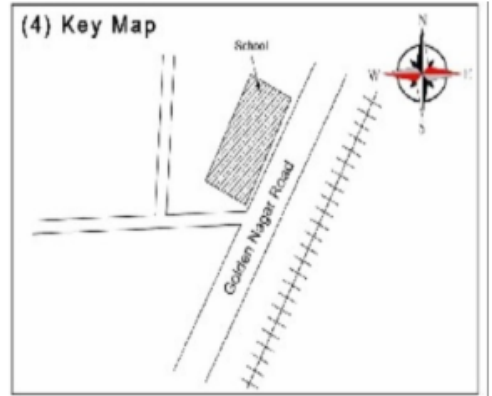

Google Map View

Polling Station Building Front View

Polling Station Front View

Cad View

Key MAP View

1 பெயர் : ராஜன் தந்தை பெயர்: நாராயணன் வீட்டு எண் : 1 வயது : 61 பாலினம் : ஆண்	GDR2529873 Photo is available	2 பெயர் : செந்தமிழ்செல்வி கணவர் பெயர்: ராஜன் வீட்டு எண் : 1 வயது : 58 பாலினம் : பெண்	GDR2477271 Photo is available	# 3 பெயர் : பொ முருகேசன் தந்தை பெயர்: பொன்னுசாமி வீட்டு எண் : 1 வயது : 58 பாலினம் : ஆண்	GDR2123081 Photo is available
4 பெயர் : தளவட்சுமி கணவர் பெயர்: முருகேஷ் வீட்டு எண் : 1 வயது : 56 பாலினம் : பெண்	GDR2496198 Photo is available	5 பெயர் : மகேஸ்வரி கணவர் பெயர்: நெப்போலியன் வீட்டு எண் : 1 வயது : 49 பாலினம் : பெண்	XSS1120054 Photo is available	6 பெயர் : ராஜி கணவர் பெயர்: முத்து சாமி வீட்டு எண் : 1 வயது : 42 பாலினம் : பெண்	XSS3216512 Photo is available
7 பெயர் : கலைச்செல்வி கணவர் பெயர்: வடிவேல் வீட்டு எண் : 1 வயது : 40 பாலினம் : பெண்	XSS1587021 Photo is available	8 பெயர் : சங்கீதா கணவர் பெயர்: நாகராஜ் வீட்டு எண் : 1 வயது : 38 பாலினம் : பெண்	XSS1955459 Photo is available	9 பெயர் : மாரிசக்தி தந்தை பெயர்: ராஜன் வீட்டு எண் : 1 வயது : 35 பாலினம் : பெண்	XSS1797554 Photo is available
10 பெயர் : மோகனப்பிரியா கணவர் பெயர்: ஜீவாதுரை வீட்டு எண் : 1 வயது : 33 பாலினம் : பெண்	XSS2091072 Photo is available	11 பெயர் : ரத்தினம் தந்தை பெயர்: கன்னியப்பன் வீட்டு எண் : 1 வயது : 33 பாலினம் : பெண்	XSS1797620 Photo is available	12 பெயர் : சத்யா கணவர் பெயர்: வட்சுமணன் வீட்டு எண் : 1 வயது : 32 பாலினம் : பெண்	XSS2372092 Photo is available
13 பெயர் : பிரசாந்த் தந்தை பெயர்: ராஜ் வீட்டு எண் : 1 வயது : 32 பாலினம் : ஆண்	XSS1955467 Photo is available	14 பெயர் : முத்து லக்ஷ்மி கணவர் பெயர்: ஈஸ்வரன் வீட்டு எண் : 1 வயது : 29 பாலினம் : பெண்	XSS3215126 Photo is available	15 பெயர் : ஜெயலட்சுமி தந்தை பெயர்: சேர்மத்துரை வீட்டு எண் : 1 வயது : 27 பாலினம் : பெண்	XSS2518009 Photo is available
16 பெயர் : ஆனந்தி ஏம் தந்தை பெயர்: முருகேசன் வீட்டு எண் : 1 வயது : 27 பாலினம் : பெண்	XSS2699619 Photo is available	17 பெயர் : பூங்கொடி ஏம் தந்தை பெயர்: முருகேசன் வீட்டு எண் : 1 வயது : 26 பாலினம் : பெண்	XSS2699452 Photo is available	18 பெயர் : மௌலிதரன் தந்தை பெயர்: நாட்டரயன் வீட்டு எண் : 1 வயது : 23 பாலினம் : ஆண்	XSS3297272 Photo is available
19 பெயர் : மாதேஷ் ச தந்தை பெயர்: சவரிமுத்து வீட்டு எண் : 1 வயது : 21 பாலினம் : ஆண்	XSS3865573 Photo is available	20 பெயர் : ஜனகராஜ் நா தந்தை பெயர்: நாட்டரயன் வீட்டு எண் : 1/1 வயது : 59 பாலினம் : ஆண்	XSS3566908 Photo is available	21 பெயர் : இப்திகார் அஹமத் தந்தை பெயர்: சமிருதீன் வீட்டு எண் : 1/2 வயது : 48 பாலினம் : ஆண்	XSS2613966 Photo is available
22 பெயர் : ஜானகிராமன் தந்தை பெயர்: திருவேங்கடம் வீட்டு எண் : 1/2 வயது : 23 பாலினம் : ஆண்	XSS3834066 Photo is available	23 பெயர் : சுப்பிரமணியம் தந்தை பெயர்: அம்மாசையப்பன் வீட்டு எண் : 1-7 வயது : 50 பாலினம் : ஆண்	XSS2517894 Photo is available	24 பெயர் : குட்டப்பன் தந்தை பெயர்: கருப்புசாமி வீட்டு எண் : 1-16 வயது : 57 பாலினம் : ஆண்	XSS0903690 Photo is available
25 பெயர் : அருண் குமார் தந்தை பெயர்: சூசைராஜ் வீட்டு எண் : 1A வயது : 27 பாலினம் : ஆண்	XSS2592483 Photo is available	26 பெயர் : ராஜா தந்தை பெயர்: சண்முக சுந்தரம் வீட்டு எண் : 1, அன்பொளி நகர் வயது : 42 பாலினம் : ஆண்	ZLM0553628 Photo is available	27 பெயர் : கார்த்திக் தந்தை பெயர்: காளிமுத்து வீட்டு எண் : 1P வயது : 40 பாலினம் : ஆண்	XSS1407998 Photo is available
28 பெயர் : பிச்சையம்மாள் தந்தை பெயர்: முத்துகுமார் வீட்டு எண் : 2 வயது : 82 பாலினம் : பெண்	XSS0393538 Photo is available	29 பெயர் : சண்முகம் தந்தை பெயர்: கருப்பணன் வீட்டு எண் : 2 வயது : 81 பாலினம் : ஆண்	XSS0393462 Photo is available	30 பெயர் : கனகம்பாள் தந்தை பெயர்: சண்முகம் வீட்டு எண் : 2 வயது : 69 பாலினம் : பெண்	XSS0393421 Photo is available