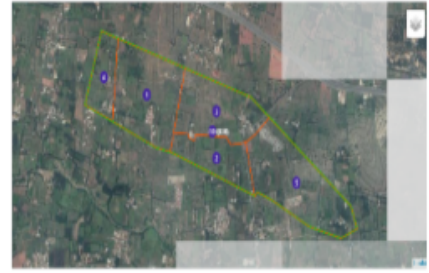

Google Map View