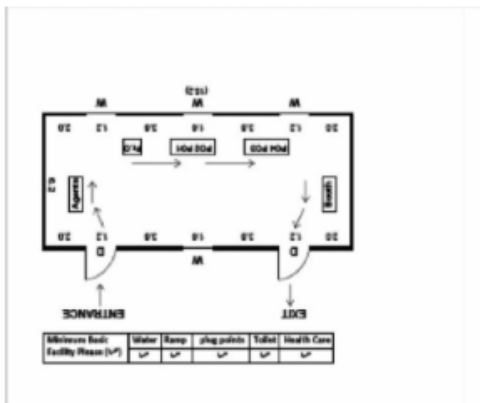

Google Map View

Polling Station Building Front View

Polling Station Front View

Cad View

Key MAP View

1	XSS1411529	பெயர் : ராஜா தந்தை பெயர்: ராநாதன் வீட்டு எண் : 1 வயது : 51 பாலினம் : ஆண்	Photo is available	2	XSS1798750	பெயர் : நீலாவதி கணவர் பெயர்: சிதம்பரம் வீட்டு எண் : 1 வயது : 48 பாலினம் : பெண்	Photo is available	3	XSS1411511	பெயர் : தீபா கணவர் பெயர்: ராஜா வீட்டு எண் : 1 வயது : 41 பாலினம் : பெண்	Photo is available
4	XSS2372886	பெயர் : ஜனனி தந்தை பெயர்: சிதம்பரம் வீட்டு எண் : 1 வயது : 30 பாலினம் : பெண்	Photo is available	5	UYR1135029	பெயர் : செளந்திரா தந்தை பெயர்: அமுல்ராஜ் வீட்டு எண் : 1 வயது : 29 பாலினம் : பெண்	Photo is available	6	XSS3554938	பெயர் : சிவரஞ்சனி தந்தை பெயர்: முருகன் வீட்டு எண் : 1 வயது : 21 பாலினம் : பெண்	Photo is available
7	XSS2655058	பெயர் : விகாசினி தந்தை பெயர்: ரவி வீட்டு எண் : 1/1 ஏசு 5ஏ வயது : 25 பாலினம் : பெண்	Photo is available	8	XSS0942631	பெயர் : ராஜேந்திரன் தந்தை பெயர்: கனேசன் வீட்டு எண் : 1-6 வயது : 64 பாலினம் : ஆண்	Photo is available	9	XSS0942649	பெயர் : செளந்தர நாயகி கணவர் பெயர்: ராஜேந்திரன் வீட்டு எண் : 1-6 வயது : 53 பாலினம் : பெண்	Photo is available
10	XSS2568665	பெயர் : மோகன் சூதன் தந்தை பெயர்: குணசேகர் வீட்டு எண் : 1-10-1 வயது : 25 பாலினம் : ஆண்	Photo is available	11	XSS1411958	பெயர் : சுந்தர்ராஜ் தந்தை பெயர்: திருவேங்கடம் வீட்டு எண் : 1-10e6 வயது : 50 பாலினம் : ஆண்	Photo is available	12	XSS0942656	பெயர் : நந்தகோபால் தந்தை பெயர்: ஜெகன்னாதன் வீட்டு எண் : 1-14-a1 வயது : 44 பாலினம் : ஆண்	Photo is available
13	XSS2303386	பெயர் : மாரியம்மாள் கணவர் பெயர்: விஸ்வநாதன் வீட்டு எண் : 1-18F வயது : 46 பாலினம் : பெண்	Photo is available	14	XSS2303394	பெயர் : சுபாஷினி கணவர் பெயர்: விஸ்வநாதன் வீட்டு எண் : 1-18F வயது : 43 பாலினம் : பெண்	Photo is available	15	XSS3887486	பெயர் : நிவாஷினி தாயின் பெயர்: மாரியம்மாள் வீட்டு எண் : 1/18 எஃப் வயது : 21 பாலினம் : பெண்	Photo is available
16	XSS1798610	பெயர் : சரஸ்வதி கணவர் பெயர்: வேலுச்சாமி வீட்டு எண் : 1-43 வயது : 61 பாலினம் : பெண்	Photo is available	17	XSS1798727	பெயர் : ரம்யா தந்தை பெயர்: வேலுச்சாமி வீட்டு எண் : 1-43 வயது : 37 பாலினம் : பெண்	Photo is available	18	XSS1411867	பெயர் : ராஜேஸ்வரி கணவர் பெயர்: சண்முகம் வீட்டு எண் : 1-52A வயது : 56 பாலினம் : பெண்	Photo is available
19	GDR2245355	பெயர் : சண்முகம் வெங்கடாச்சலம் தந்தை பெயர்: வெங்கடாச்சலம் வீட்டு எண் : 1/52-ஏ வயது : 61 பாலினம் : ஆண்	Photo is available	20	XSS1798933	பெயர் : மனோஜ்குமர் தந்தை பெயர்: சண்முகம் வீட்டு எண் : 1-54A வயது : 31 பாலினம் : ஆண்	Photo is available	21	XSS1411842	பெயர் : ஜோதிவடகமி கணவர் பெயர்: ஈஸ்வரன் வீட்டு எண் : 1-58 வயது : 47 பாலினம் : பெண்	Photo is available
22	XSS3491453	பெயர் : ஜெய பிரகாஷ் தந்தை பெயர்: முத்துபாண்டியன் வீட்டு எண் : 1/65 வயது : 22 பாலினம் : ஆண்	Photo is available	23	XSS1411909	பெயர் : சந்திரா கணவர் பெயர்: பழனிசாமி வீட்டு எண் : 1-71b வயது : 54 பாலினம் : பெண்	Photo is available	24	XSS2739365	பெயர் : சூசை தந்தை பெயர்: சவரிமுத்து வீட்டு எண் : 1/116 வயது : 57 பாலினம் : ஆண்	Photo is available
25	XSS2739324	பெயர் : மெர்லின் கணவர் பெயர்: சூசை வீட்டு எண் : 1/116 வயது : 56 பாலினம் : பெண்	Photo is available	26	XSS2739407	பெயர் : ஷீபா தந்தை பெயர்: சூசை வீட்டு எண் : 1/116 வயது : 32 பாலினம் : பெண்	Photo is available	27	XSS2739316	பெயர் : பிரின்சி ஏஞ்சலின் தந்தை பெயர்: சூசை வீட்டு எண் : 1/116 வயது : 28 பாலினம் : பெண்	Photo is available
28	XSS1411883	பெயர் : பரமேஸ்வரன் தந்தை பெயர்: அப்பசாமி வீட்டு எண் : 1-170 வயது : 41 பாலினம் : ஆண்	Photo is available	29	XSS1587823	பெயர் : ரேகா கணவர் பெயர்: பரமேஸ்வரன் வீட்டு எண் : 1-170 வயது : 38 பாலினம் : பெண்	Photo is available	30	XSS0942672	பெயர் : ரேகா தந்தை பெயர்: ஹரி லட்சுமணன் வீட்டு எண் : 1A வயது : 39 பாலினம் : பெண்	Photo is available