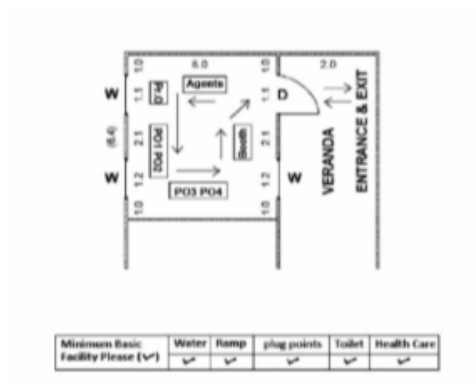

Cad View

Key MAP View