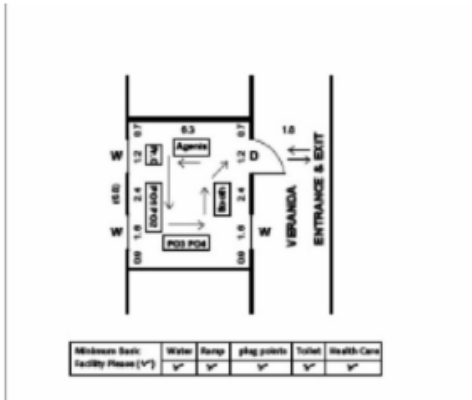

Google Map View

Polling Station Building Front View

Polling Station Front View

ELEVATION

ELEVATION

Cad View

Key MAP View

1	XSS0407619	பெயர் : ஜான் பேட்டி கணவர் பெயர்: பாருக்பாஷா வீட்டு எண் : 1 வயது : 66 பாலினம் : பெண்	Photo is available	2	XSS1025675	பெயர் : வசந்தவள்ளி கணவர் பெயர்: மகாலிங்கம் வீட்டு எண் : 1 வயது : 45 பாலினம் : பெண்	Photo is available	3	XSS2094290	பெயர் : சரஸ்வதி கணவர் பெயர்: மணிகண்டன் வீட்டு எண் : 1 வயது : 38 பாலினம் : பெண்	Photo is available
4	XSS1417369	பெயர் : மகாலிங்கம் தந்தை பெயர்: ராமகிருஷ்ணன் வீட்டு எண் : 1-1 வயது : 57 பாலினம் : ஆண்	Photo is available	5	XSS1418060	பெயர் : சாந்தி கணவர் பெயர்: பழனிச்சாமி வீட்டு எண் : 1-1 வயது : 45 பாலினம் : பெண்	Photo is available	6	XSS3485067	பெயர் : பிரித்திகா தந்தை பெயர்: மகாலிங்கம் வீட்டு எண் : 1/1 வயது : 22 பாலினம் : பெண்	Photo is available
7	XSS2537074	பெயர் : ஸ்.கர்த்தி தந்தை பெயர்: ஏ.ம.சரவாணன் வீட்டு எண் : 1/2 வயது : 27 பாலினம் : ஆண்	Photo is available	8	XSS1025592	பெயர் : ஜோதி கணவர் பெயர்: செங்கோடன் வீட்டு எண் : 2 வயது : 38 பாலினம் : பெண்	Photo is available	9	XSS1418581	பெயர் : மோகன்ராஜ் தந்தை பெயர்: ஜெயக்குமார் வீட்டு எண் : 2 வயது : 32 பாலினம் : ஆண்	Photo is available
10	XSS2094324	பெயர் : ஜீவிதா தந்தை பெயர்: வினோத்பாக்கியநாதன் வீட்டு எண் : 2 வயது : 31 பாலினம் : பெண்	Photo is available	11	XSS2094241	பெயர் : வினோபாக்கியநாதன் தந்தை பெயர்: ஜோசப் மாசிலாமணி வீட்டு எண் : 2 வயது : 31 பாலினம் : ஆண்	Photo is available	12	ZUQ2569382	பெயர் : ஷ்கிலா பாணு தந்தை பெயர்: பூமாதேவி வீட்டு எண் : 2 வயது : 30 பாலினம் : பெண்	Photo is available
13	XSS2305274	பெயர் : ஹேமலட்சுமி தந்தை பெயர்: ஜெயக்குமார் வீட்டு எண் : 2 வயது : 28 பாலினம் : பெண்	Photo is available	14	XSS2392918	பெயர் : சுமதி கணவர் பெயர்: பிரபாகரன் வீட்டு எண் : 2-7 வயது : 54 பாலினம் : பெண்	Photo is available	15	XSS2630390	பெயர் : பாலாஜி தந்தை பெயர்: லக்ஷ்மணன் வீட்டு எண் : 2 பீ வயது : 30 பாலினம் : ஆண்	Photo is available
16	WRK1779511	பெயர் : ரேவதி தந்தை பெயர்: ஈஸ்வரன் வீட்டு எண் : 3/297 வயது : 32 பாலினம் : பெண்	Photo is available	17	XSS0409243	பெயர் : முருகேசன் தந்தை பெயர்: நாராயணசாமி வீட்டு எண் : 3A வயது : 70 பாலினம் : ஆண்	Photo is available	18	XSS0409292	பெயர் : ஜலகண்டஸ்வரன் தந்தை பெயர்: முருகேசன் வீட்டு எண் : 3-A வயது : 47 பாலினம் : ஆண்	Photo is available
19	XSS0409250	பெயர் : வனிதாமணி கணவர் பெயர்: ஜலகண்டஸ்வரன் வீட்டு எண் : 3-A வயது : 43 பாலினம் : பெண்	Photo is available	20	XSS0409235	பெயர் : முர்த்தி தந்தை பெயர்: முருகேசன் வீட்டு எண் : 3-A வயது : 42 பாலினம் : ஆண்	Photo is available	21	XSS0595389	பெயர் : ராதாகிருஷ்ணன் தந்தை பெயர்: சண்முகசுந்தரம் வீட்டு எண் : 3A-3 வயது : 37 பாலினம் : ஆண்	Photo is available
22	XSS3685823	பெயர் : விக்ரநாராயணன் தந்தை பெயர்: ஜலகண்டஸ்வரன் வீட்டு எண் : 3பி வயது : 20 பாலினம் : ஆண்	Photo is available	23	XSS0407601	பெயர் : கௌரி கணவர் பெயர்: முருகேசன் வீட்டு எண் : 4 வயது : 68 பாலினம் : பெண்	Photo is available	24	XSS2977148	பெயர் : ரங்கராஜ் தந்தை பெயர்: அங்கமுத்து வீட்டு எண் : 4 வயது : 64 பாலினம் : ஆண்	Photo is available
25	XSS2977155	பெயர் : சுமதி கணவர் பெயர்: ரங்கராஜ் வீட்டு எண் : 4 வயது : 58 பாலினம் : பெண்	Photo is available	26	XSS3323896	பெயர் : ஈஸ்வரி கா கணவர் பெயர்: கார்த்தி வீட்டு எண் : 4 வயது : 24 பாலினம் : பெண்	Photo is available	27	XSS2424349	பெயர் : கவிதா லக்ஷ்மி கணவர் பெயர்: மகேஷ்வரன் வீட்டு எண் : 4-1 வயது : 41 பாலினம் : பெண்	Photo is available
28	XSS0595298	பெயர் : கார்த்திகேயன் தந்தை பெயர்: கருப்புசாமி -- வீட்டு எண் : 4-4 வயது : 58 பாலினம் : ஆண்	Photo is available	29	XSS0595645	பெயர் : சாந்தி கணவர் பெயர்: கார்த்திகேயன் வீட்டு எண் : 4-4 வயது : 49 பாலினம் : பெண்	Photo is available	30	XSS2304988	பெயர் : மைதிலி தாயின் பெயர்: சாந்தி வீட்டு எண் : 4-4 வயது : 29 பாலினம் : பெண்	Photo is available