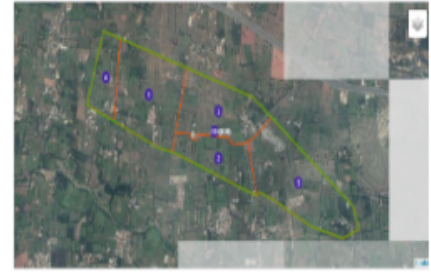

Google Map View