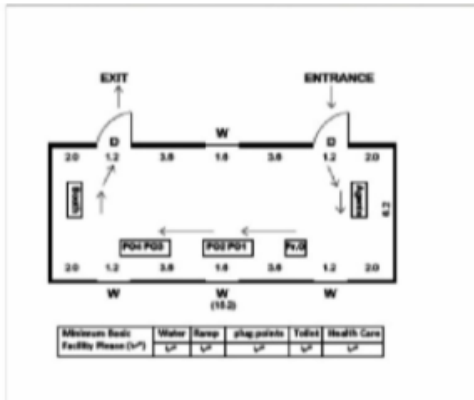

Google Map View

Polling Station Building Front View

Polling Station Front View

Cad View

Key MAP View

1 பெயர் : காந்திகேயன் ம தந்தை பெயர்: மயில்சாமி வீட்டு எண் : 0 வயது : 30 பாலினம் : ஆண்	XSS3897451 Photo is available	2 பெயர் : ராஜேஸ்வரி கணவர் பெயர்: சீனிவாசன் வீட்டு எண் : 1/1 வயது : 43 பாலினம் : பெண்	GDR7599509 Photo is available	3 பெயர் : காலீஸ் வரன் தந்தை பெயர்: சீனிவாசன் வீட்டு எண் : 1/1 வயது : 25 பாலினம் : ஆண்	XSS3206448 Photo is available
4 பெயர் : அன்பரசி ஆனந்தன் தந்தை பெயர்: ஆனந்தன் சண்முகம் வீட்டு எண் : 1/65 கே வயது : 19 பாலினம் : பெண்	XSS3841913 Photo is available	5 பெயர் : அசோக் குமார் தந்தை பெயர்: மதிவண்ணன் வீட்டு எண் : 1ஏ வயது : 46 பாலினம் : ஆண்	XSS3522372 Photo is available	6 பெயர் : அர்ச்சுனா தந்தை பெயர்: கருப்புசாமி வீட்டு எண் : 1, மாரியம்மன் கோவில் வீதி வயது : 20 பாலினம் : பெண்	XSS3894268 Photo is available
7 பெயர் : உமாநாத் தந்தை பெயர்: அருணாசலம் வீட்டு எண் : 2/1ஏ வயது : 55 பாலினம் : ஆண்	XSS3060407 Photo is available	8 பெயர் : பூர்ண ஸ்ரி யு தந்தை பெயர்: உமாகாந்த் ஏ வீட்டு எண் : 2/1ஏ வயது : 21 பாலினம் : பெண்	XSS3685179 Photo is available	9 பெயர் : பழனிசாமி தந்தை பெயர்: ரத்தினம் வீட்டு எண் : 3/3 மரியம்மன் கோவில் வீதி வயது : 64 பாலினம் : ஆண்	XSS2982452 Photo is available
10 பெயர் : சுரேஷ் தந்தை பெயர்: சக்திவேல் வீட்டு எண் : 3/11 I வயது : 33 பாலினம் : ஆண்	XSS1589456 Photo is available	11 பெயர் : இலக்கியா தந்தை பெயர்: சக்திவேல் வீட்டு எண் : 3/11 ஐ வயது : 29 பாலினம் : பெண்	XSS2094662 Photo is available	12 பெயர் : சக்திவேல் தந்தை பெயர்: சின்னப்பன் வீட்டு எண் : 3/11 - ஐ வயது : 62 பாலினம் : ஆண்	XSS2991560 Photo is available
13 பெயர் : மரகதமணி கணவர் பெயர்: சக்திவேல் வீட்டு எண் : 3/11 - ஐ வயது : 55 பாலினம் : பெண்	XSS2991594 Photo is available	14 பெயர் : பிரசிங் தந்தை பெயர்: பகதூர்சிங் வீட்டு எண் : 3/11 ஐ, காயத்ரி நகர் 3வது வீதி வயது : 48 பாலினம் : ஆண்	IVZ2135911 Photo is available	15 பெயர் : அய்யாசாமி தந்தை பெயர்: மாரப்பன் வீட்டு எண் : 3/26 வயது : 60 பாலினம் : ஆண்	XSS3510617 Photo is available
16 பெயர் : தேவிகா கணவர் பெயர்: அய்யாசாமி வீட்டு எண் : 3/26 வயது : 50 பாலினம் : பெண்	XSS3510625 Photo is available	17 பெயர் : முத்துராஜ் தந்தை பெயர்: ஜெயசங்கர் வீட்டு எண் : 3-46A வயது : 31 பாலினம் : ஆண்	XSS2094621 Photo is available	18 பெயர் : கண்ணன் க தந்தை பெயர்: கருத்பாண்டி வீட்டு எண் : 3/80 வயது : 26 பாலினம் : ஆண்	WRM2511780 Photo is available
19 பெயர் : பாரதி பிரியா கணவர் பெயர்: கோபி வீட்டு எண் : 3/111 வயது : 28 பாலினம் : பெண்	XSS3813029 Photo is available	20 பெயர் : மணவாளன் தந்தை பெயர்: அருணாசலம் வீட்டு எண் : 3பீ வயது : 53 பாலினம் : ஆண்	XSS3060423 Photo is available	21 பெயர் : மாலதி கணவர் பெயர்: குணாசேகரன் வீட்டு எண் : 3-H வயது : 31 பாலினம் : பெண்	XSS2306850 Photo is available
22 பெயர் : ஷண்மதி இதரர் பெயர்: மல்லிக ஜே ஜம்புலிங்கம் ஸ் வீட்டு எண் : 4/1ஏ வயது : 19 பாலினம் : பெண்	XSS3909256 Photo is available	23 பெயர் : ராஜாராம் தந்தை பெயர்: லட்சுமிநாராயணன் வீட்டு எண் : 5-13 வயது : 57 பாலினம் : ஆண்	XSS1049493 Photo is available	24 பெயர் : விஷால் தந்தை பெயர்: கணபதி வீட்டு எண் : 5அ வயது : 25 பாலினம் : ஆண்	XSS3251600 Photo is available
25 பெயர் : காந்திமதி கணவர் பெயர்: சரவணன் வீட்டு எண் : 6 வயது : 40 பாலினம் : பெண்	XSS2482578 Photo is available	26 பெயர் : யோ கார்த்திகா கணவர் பெயர்: யோகேஷ்வரன் வீட்டு எண் : 6/5ஏ வயது : 26 பாலினம் : பெண்	XSS2560787 Photo is available	27 பெயர் : கருணபால் கணவர் பெயர்: துரைசாமி வீட்டு எண் : 7 வயது : 66 பாலினம் : பெண்	XSS3294287 Photo is available
28 பெயர் : செல்வக்குமார் தந்தை பெயர்: முருகன் வீட்டு எண் : 7 வயது : 40 பாலினம் : ஆண்	XSS0452078 Photo is available	29 பெயர் : பரமேஸ்வரி கணவர் பெயர்: செல்வக்குமார் வீட்டு எண் : 7 வயது : 32 பாலினம் : பெண்	XSS1441393 Photo is available	# 30 பெயர் : ரோசன் குமார் சண்முகசுந்தரம் தந்தை பெயர்: சண்முகசுந்தரம் வீட்டு எண் : 7-121 வயது : 29 பாலினம் : ஆண்	XSS2094472 Photo is available