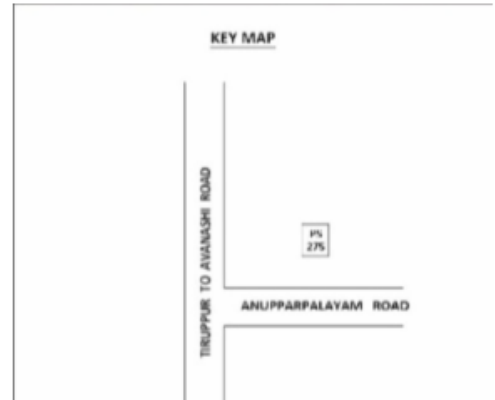

Google Map View

Polling Station Building Front View

Polling Station Front View

Cad View

Key MAP View

1 பெயர் : காந்திகேயன் ம தந்தை பெயர்: மயில்சாமி வீட்டு எண் : 0 வயது : 30 பாலினம் : ஆண்	XSS3897451 Photo is available	2 பெயர் : ராஜேஸ்வரி கணவர் பெயர்: சீனிவாசன் வீட்டு எண் : 1/1 வயது : 43 பாலினம் : பெண்	GDR7599509 Photo is available	3 பெயர் : காலீஸ் வரன் தந்தை பெயர்: சீனிவாசன் வீட்டு எண் : 1/1 வயது : 25 பாலினம் : ஆண்	XSS3206448 Photo is available
4 பெயர் : அன்பரசி ஆனந்தன் தந்தை பெயர்: ஆனந்தன் சண்முகம் வீட்டு எண் : 1/65 கே வயது : 19 பாலினம் : பெண்	XSS3841913 Photo is available	5 பெயர் : அசோக் குமார் தந்தை பெயர்: மதிவண்ணன் வீட்டு எண் : 1ஏ வயது : 46 பாலினம் : ஆண்	XSS3522372 Photo is available	6 பெயர் : அர்ச்சுனா தந்தை பெயர்: கருப்புசாமி வீட்டு எண் : 1, மாரியம்மன் கோவில் வீதி வயது : 20 பாலினம் : பெண்	XSS3894268 Photo is available
7 பெயர் : உமாநாத் தந்தை பெயர்: அருணாசலம் வீட்டு எண் : 2/1ஏ வயது : 55 பாலினம் : ஆண்	XSS3060407 Photo is available	8 பெயர் : பூர்ண ஸ்ரி யு தந்தை பெயர்: உமாகாந்த் ஏ வீட்டு எண் : 2/1ஏ வயது : 21 பாலினம் : பெண்	XSS3685179 Photo is available	9 பெயர் : பழனிசாமி தந்தை பெயர்: ரத்தினம் வீட்டு எண் : 3/3 மரியம்மன் கோவில் வீதி வயது : 64 பாலினம் : ஆண்	XSS2982452 Photo is available
10 பெயர் : சுரேஷ் தந்தை பெயர்: சக்திவேல் வீட்டு எண் : 3/11 I வயது : 33 பாலினம் : ஆண்	XSS1589456 Photo is available	11 பெயர் : இலக்கியா தந்தை பெயர்: சக்திவேல் வீட்டு எண் : 3/11 ஐ வயது : 29 பாலினம் : பெண்	XSS2094662 Photo is available	12 பெயர் : சக்திவேல் தந்தை பெயர்: சின்னப்பன் வீட்டு எண் : 3/11 - ஐ வயது : 62 பாலினம் : ஆண்	XSS2991560 Photo is available
13 பெயர் : மரகதமணி கணவர் பெயர்: சக்திவேல் வீட்டு எண் : 3/11 - ஐ வயது : 55 பாலினம் : பெண்	XSS2991594 Photo is available	14 பெயர் : பிரசிங் தந்தை பெயர்: பகதூர்சிங் வீட்டு எண் : 3/11 ஐ, காயத்ரி நகர் 3வது வீதி வயது : 48 பாலினம் : ஆண்	IVZ2135911 Photo is available	15 பெயர் : அய்யாசாமி தந்தை பெயர்: மாரப்பன் வீட்டு எண் : 3/26 வயது : 60 பாலினம் : ஆண்	XSS3510617 Photo is available
16 பெயர் : தேவிகா கணவர் பெயர்: அய்யாசாமி வீட்டு எண் : 3/26 வயது : 50 பாலினம் : பெண்	XSS3510625 Photo is available	17 பெயர் : முத்துராஜ் தந்தை பெயர்: ஜெயசங்கர் வீட்டு எண் : 3-46A வயது : 31 பாலினம் : ஆண்	XSS2094621 Photo is available	18 பெயர் : கண்ணன் க தந்தை பெயர்: கருத்பாண்டி வீட்டு எண் : 3/80 வயது : 26 பாலினம் : ஆண்	WRM2511780 Photo is available
19 பெயர் : பாரதி பிரியா கணவர் பெயர்: கோபி வீட்டு எண் : 3/111 வயது : 28 பாலினம் : பெண்	XSS3813029 Photo is available	20 பெயர் : மணவாளன் தந்தை பெயர்: அருணாசலம் வீட்டு எண் : 3பீ வயது : 53 பாலினம் : ஆண்	XSS3060423 Photo is available	21 பெயர் : மாலதி கணவர் பெயர்: குணாசேகரன் வீட்டு எண் : 3-H வயது : 31 பாலினம் : பெண்	XSS2306850 Photo is available
22 பெயர் : ஷண்மதி இதரர் பெயர்: மல்லிக ஜே ஜம்புலிங்கம் ஸ் வீட்டு எண் : 4/1ஏ வயது : 19 பாலினம் : பெண்	XSS3909256 Photo is available	23 பெயர் : ராஜாராம் தந்தை பெயர்: லட்சுமிநாராயணன் வீட்டு எண் : 5-13 வயது : 57 பாலினம் : ஆண்	XSS1049493 Photo is available	24 பெயர் : விஷால் தந்தை பெயர்: கணபதி வீட்டு எண் : 5அ வயது : 25 பாலினம் : ஆண்	XSS3251600 Photo is available
25 பெயர் : காந்திமதி கணவர் பெயர்: சரவணன் வீட்டு எண் : 6 வயது : 40 பாலினம் : பெண்	XSS2482578 Photo is available	26 பெயர் : யோ கார்த்திகா கணவர் பெயர்: யோகேஷ்வரன் வீட்டு எண் : 6/5ஏ வயது : 26 பாலினம் : பெண்	XSS2560787 Photo is available	27 பெயர் : கருணபால் கணவர் பெயர்: துரைசாமி வீட்டு எண் : 7 வயது : 66 பாலினம் : பெண்	XSS3294287 Photo is available
28 பெயர் : செல்வக்குமார் தந்தை பெயர்: முருகன் வீட்டு எண் : 7 வயது : 40 பாலினம் : ஆண்	XSS0452078 Photo is available	29 பெயர் : பரமேஸ்வரி கணவர் பெயர்: செல்வக்குமார் வீட்டு எண் : 7 வயது : 32 பாலினம் : பெண்	XSS1441393 Photo is available	# 30 பெயர் : ரோசன் குமார் சண்முகசுந்தரம் தந்தை பெயர்: சண்முகசுந்தரம் வீட்டு எண் : 7-121 வயது : 29 பாலினம் : ஆண்	XSS2094472 Photo is available