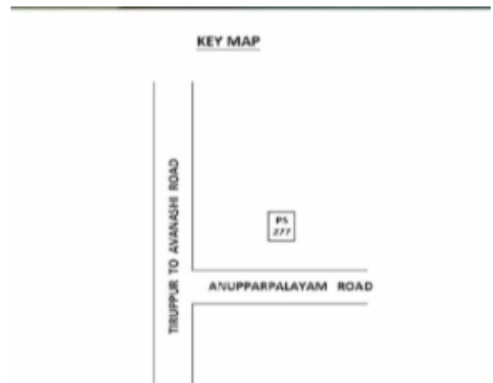

Key MAP View