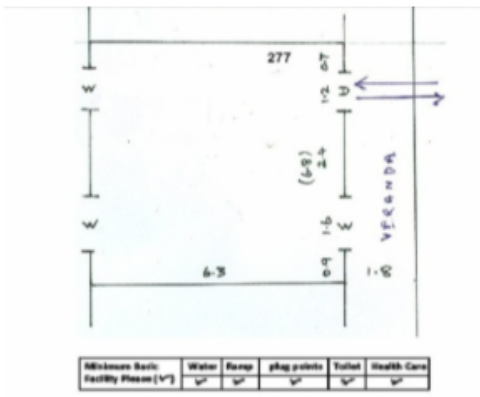

Google Map View

Polling Station Building Front View

ELEVATION

Polling Station Front View

ELEVATION

Cad View

Key MAP View

1	XSS3799509	பெயர் : மோகனசுந்தரி கணவர் பெயர்: கோவிந்தராஜ் வீட்டு எண் : 157ஏ வயது : 61 பாலினம் : பெண்	Photo is available	2	XSS2424588	பெயர் : ஜீவா கணவர் பெயர்: முத்துவேல் வீட்டு எண் : 157A வயது : 39 பாலினம் : பெண்	Photo is available	3	XSS3002060	பெயர் : செல்வி கணவர் பெயர்: ஆறுமுகம் வீட்டு எண் : 157A1 வயது : 50 பாலினம் : பெண்	Photo is available
4	XSS3002029	பெயர் : அய்யாத்தாள் கணவர் பெயர்: சண்முகம் வீட்டு எண் : 157A3 வயது : 74 பாலினம் : பெண்	Photo is available	5	XSS3002037	பெயர் : கிருஷ்ணமோகன் தந்தை பெயர்: சண்முகம் வீட்டு எண் : 157A3 வயது : 58 பாலினம் : ஆண்	Photo is available	6	XSS3002052	பெயர் : குணசுந்தரி கணவர் பெயர்: கிருஷ்ணமோகன் வீட்டு எண் : 157A3 வயது : 53 பாலினம் : பெண்	Photo is available
7	GDR2776904	பெயர் : மனோகர் தந்தை பெயர்: ராமசாமி வீட்டு எண் : 157A5 வயது : 56 பாலினம் : ஆண்	Photo is available	8	XSS0526954	பெயர் : ஜமுனாராணி கணவர் பெயர்: மனோகர் வீட்டு எண் : 157A5 வயது : 48 பாலினம் : பெண்	Photo is available	9	XSS2160687	பெயர் : கார்த்திகேயன் தந்தை பெயர்: அங்குசாமி வீட்டு எண் : 157C வயது : 43 பாலினம் : ஆண்	Photo is available
10	XSS2160695	பெயர் : தமிழரசி கணவர் பெயர்: கார்த்திகேயன் வீட்டு எண் : 157C வயது : 37 பாலினம் : பெண்	Photo is available	11	XSS2645331	பெயர் : ரம்யா தந்தை பெயர்: வெங்கடேஸ்வரன் வீட்டு எண் : 157-எ-5 வயது : 27 பாலினம் : பெண்	Photo is available	12	XSS3204658	பெயர் : ஹரிஹரன் தந்தை பெயர்: வெங்கடேஸ்வரன் வீட்டு எண் : 157 எ 5 வயது : 24 பாலினம் : ஆண்	Photo is available
13	XSS2160828	பெயர் : பிரபு தந்தை பெயர்: மோகன் வீட்டு எண் : 158 வயது : 40 பாலினம் : ஆண்	Photo is available	14	XSS1960616	பெயர் : மோகன்ராஜ் தந்தை பெயர்: ராமசாமி வீட்டு எண் : 158-C வயது : 42 பாலினம் : ஆண்	Photo is available	15	XSS1960624	பெயர் : காளிஸ்வரி கணவர் பெயர்: மோகன்ராஜ் வீட்டு எண் : 158-C வயது : 40 பாலினம் : பெண்	Photo is available
16	XSS3002078	பெயர் : மகாலட்சுமி கணவர் பெயர்: செக்கலிங்கம் வீட்டு எண் : 159A வயது : 59 பாலினம் : பெண்	Photo is available	17	XSS0412015	பெயர் : லட்சுமணன் தந்தை பெயர்: பெரியசாமி வீட்டு எண் : 159-A வயது : 52 பாலினம் : ஆண்	Photo is available	18	XSS0410290	பெயர் : மணிமேகலை கணவர் பெயர்: லட்சுமணன் வீட்டு எண் : 159-A வயது : 47 பாலினம் : பெண்	Photo is available
19	XSS0924787	பெயர் : சண்முகம் தந்தை பெயர்: புள்ளார் வீட்டு எண் : 160 வயது : 69 பாலினம் : ஆண்	Photo is available	20	XSS0925131	பெயர் : பாக்கியலட்சுமி கணவர் பெயர்: சண்முகம் வீட்டு எண் : 160 வயது : 63 பாலினம் : பெண்	Photo is available	21	GDR3215001	பெயர் : கிருஷ்ணன் தந்தை பெயர்: கிட்டு வீட்டு எண் : 160 வயது : 53 பாலினம் : ஆண்	Photo is available
22	XSS0412007	பெயர் : ராணி கணவர் பெயர்: குமரேசன் வீட்டு எண் : 160 வயது : 51 பாலினம் : பெண்	Photo is available	23	XSS2631380	பெயர் : டேவிட் பிரபாகரன் தந்தை பெயர்: முருகேஷ் வீட்டு எண் : 160 வயது : 25 பாலினம் : ஆண்	Photo is available	24	XSS1420199	பெயர் : சபாபதி தந்தை பெயர்: மாரியப்பன் வீட்டு எண் : 160-2 வயது : 61 பாலினம் : ஆண்	Photo is available
25	XSS1419985	பெயர் : சுந்தரவர்த்தினி கணவர் பெயர்: சபாபதி வீட்டு எண் : 160-2 வயது : 47 பாலினம் : பெண்	Photo is available	26	XSS2161065	பெயர் : சிவலிங்கம் தந்தை பெயர்: சொக்கலிங்கம் வீட்டு எண் : 160-2 வயது : 34 பாலினம் : ஆண்	Photo is available	27	XSS2160885	பெயர் : துர்கா தந்தை பெயர்: சிவலிங்கம் வீட்டு எண் : 160-2 வயது : 29 பாலினம் : பெண்	Photo is available
28	XSS2482982	பெயர் : உமாசங்கர் தந்தை பெயர்: சுந்தரம் வீட்டு எண் : 160-2 வயது : 29 பாலினம் : ஆண்	Photo is available	29	XSS0924415	பெயர் : சொக்கலிங்கம் தந்தை பெயர்: சிவலிங்கம் வீட்டு எண் : 160-3 வயது : 63 பாலினம் : ஆண்	Photo is available	30	XSS2483055	பெயர் : கோவிந்தராஜ் தந்தை பெயர்: வெள்ளையப்ப தேவர் வீட்டு எண் : 160-4 வயது : 67 பாலினம் : ஆண்	Photo is available