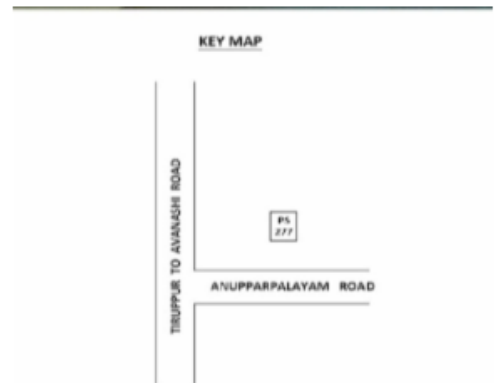

Key MAP View