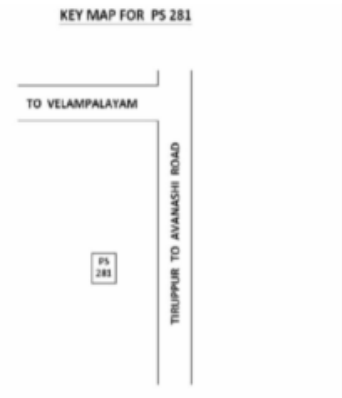

Google Map View

Polling Station Building Front View

Polling Station Front View

ELEVATION

ELEVATION

Cad View

Key MAP View

1 பெயர் : காவ்யா பீ தந்தை பெயர்: பழனிவேல் கோலிந்தராஜ் வீட்டு எண் : 1/3, அடுக்கு வீடு நீ.பீ3 வயது : 22 பாலினம் : பெண்	XSS3602125	Photo is available	2 பெயர் : ராஜ்குமார் தந்தை பெயர்: ராமக்கிருஷ்ணன் வீட்டு எண் : 6/9 வயது : 51 பாலினம் : ஆண்	XSS3289642	Photo is available	3 பெயர் : வனிதா கணவர் பெயர்: ராஜ்குமார் வீட்டு எண் : 6/9 வயது : 41 பாலினம் : பெண்	XSS3289113	Photo is available
4 பெயர் : ஹரி அரவிந்த்.செ தந்தை பெயர்: செல்வா குமார் வீட்டு எண் : 6/82-1,மனோ நிவாஸ் வயது : 24 பாலினம் : ஆண்	XSS3278132	Photo is available	5 பெயர் : அபர்ணா தந்தை பெயர்: மாயில்ஸாமி வீட்டு எண் : 6/122-ஏ வயது : 25 பாலினம் : பெண்	XSS3343811	Photo is available	6 பெயர் : மோகன்ராஜ் தந்தை பெயர்: ஜெகநாதன் வீட்டு எண் : 6/125 வயது : 54 பாலினம் : ஆண்	GDR3435153	Photo is available
7 பெயர் : சரவணன் தந்தை பெயர்: ஜெகநாதன் வீட்டு எண் : 6/125 வயது : 52 பாலினம் : ஆண்	GDR3435161	Photo is available	8 பெயர் : போஸ் தந்தை பெயர்: குபேந்திரன் வீட்டு எண் : 6/136 வயது : 26 பாலினம் : ஆண்	XSS2618262	Photo is available	9 பெயர் : ரிந்ஷா தந்தை பெயர்: நூருதீன் வீட்டு எண் : 6/144 வயது : 25 பாலினம் : பெண்	XSS2618213	Photo is available
10 பெயர் : பூபதி ராஜ்ஜி தந்தை பெயர்: கிருஷ்ணசாமி வீட்டு எண் : 6-236 வயது : 77 பாலினம் : ஆண்	XSS1591197	Photo is available	11 பெயர் : தவமணி கணவர் பெயர்: பூபதி ராஜ்ஜி வீட்டு எண் : 6-236 வயது : 71 பாலினம் : பெண்	XSS1591205	Photo is available	12 பெயர் : கனேஷ் தந்தை பெயர்: பூபதி ராஜ்ஜி வீட்டு எண் : 6-236 வயது : 47 பாலினம் : ஆண்	XSS1591213	Photo is available
13 பெயர் : சங்கர் இதரர் பெயர்: ரேகா வீட்டு எண் : 6/282 வயது : 38 பாலினம் : ஆண்	XSS3289501	Photo is available	14 பெயர் : ரேகா கணவர் பெயர்: சங்கர் வீட்டு எண் : 6/282 வயது : 28 பாலினம் : பெண்	XSS3289154	Photo is available	15 பெயர் : சுந்தரி கணவர் பெயர்: ராமசாமி வீட்டு எண் : 6-A வயது : 58 பாலினம் : பெண்	XSS3010543	Photo is available
16 பெயர் : கீர்த்தனா தந்தை பெயர்: மனோகரன் வீட்டு எண் : 7 வயது : 26 பாலினம் : பெண்	XSS3212636	Photo is available	17 பெயர் : கனகசபாபதி தந்தை பெயர்: சித்திரவேல் வீட்டு எண் : 8 வயது : 57 பாலினம் : ஆண்	GDR2541753	Photo is available	18 பெயர் : நிவேதிதா பாரதி தந்தை பெயர்: கனகா சபாபதி வீட்டு எண் : 8 வயது : 26 பாலினம் : பெண்	XSS3290657	Photo is available
19 பெயர் : ஜெயபூர் தந்தை பெயர்: சுரேஷ்குமார் வீட்டு எண் : 8 வயது : 25 பாலினம் : பெண்	XSS2618189	Photo is available	20 பெயர் : ஷர்வேஷ் தந்தை பெயர்: சிவசாமி வீட்டு எண் : 8/252 ஏ வயது : 20 பாலினம் : ஆண்	XSS3682390	Photo is available	21 பெயர் : தமிழா தந்தை பெயர்: பஷிர்அகமது வீட்டு எண் : 8/255 வயது : 25 பாலினம் : பெண்	XSS3268869	Photo is available
22 பெயர் : சாந்தி கணவர் பெயர்: செந்தில் குமார் வீட்டு எண் : 8/277 வயது : 27 பாலினம் : பெண்	XSS3464609	Photo is available	23 பெயர் : லக்ஷ்ணா தந்தை பெயர்: செந்தில் வீட்டு எண் : 8ஏ/16 வயது : 21 பாலினம் : பெண்	XSS3550662	Photo is available	24 பெயர் : கொண்டப்பன் பி தந்தை பெயர்: பகவதி வீட்டு எண் : 9 வயது : 67 பாலினம் : ஆண்	XSS2598373	Photo is available
25 பெயர் : ரேவாதேவி கணவர் பெயர்: கொண்டப்பன் வீட்டு எண் : 9 வயது : 66 பாலினம் : பெண்	XSS2598357	Photo is available	26 பெயர் : திருநாவுக்கரசு தந்தை பெயர்: முத்து வீட்டு எண் : 9 வயது : 58 பாலினம் : ஆண்	XSS3212453	Photo is available	27 பெயர் : கௌரி கணவர் பெயர்: திருநாவுக்கரசு வீட்டு எண் : 9 வயது : 50 பாலினம் : பெண்	XSS3212420	Photo is available
28 பெயர் : சுகன்யா கணவர் பெயர்: கார்த்திகேயன் வீட்டு எண் : 10/304 வயது : 31 பாலினம் : பெண்	XSS3464666	Photo is available	29 பெயர் : முத்தமிழ் செல்வன் தந்தை பெயர்: சுந்தரராமன் வீட்டு எண் : 10 ஏம் வயது : 28 பாலினம் : ஆண்	XSS2660975	Photo is available	30 பெயர் : நிர்மல் குமார் தந்தை பெயர்: பழனிசாமி வீட்டு எண் : 10ஏம் 42 வயது : 33 பாலினம் : ஆண்	XSS2661023	Photo is available