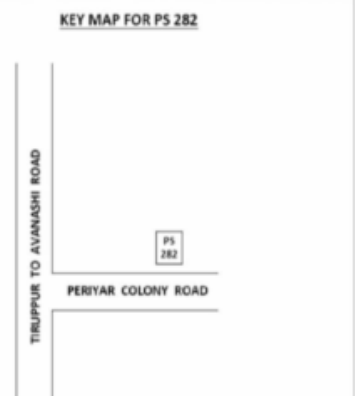

Cad View

Key MAP View