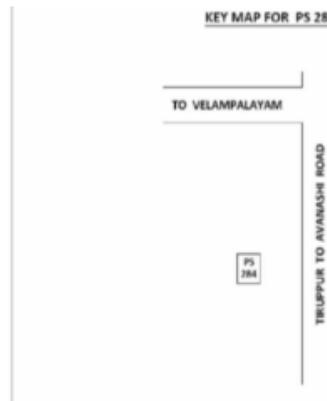

Google Map View

Polling Station Building Front View

Polling Station Front View

Cad View

Key MAP View

1	XSS3294048	பெயர் : ஸ்வதீகா தந்தை பெயர்: நாக மாணிக்கம் வீட்டு எண் : 1 வயது : 24 பாலினம் : பெண்	Photo is available	2	XSS3293925	பெயர் : ஹரி பிரியா தந்தை பெயர்: பாலசுப்ரமணியம் வீட்டு எண் : 1/1 வயது : 26 பாலினம் : பெண்	Photo is available	3	GDR7624877	பெயர் : மாலா கணவர் பெயர்: சங்கர் வீட்டு எண் : 1-2 வயது : 51 பாலினம் : பெண்	Photo is available
4	XSS0426304	பெயர் : கலைவாணன் தந்தை பெயர்: சண்முகவேல் வீட்டு எண் : 1-3A வயது : 55 பாலினம் : ஆண்	Photo is available	5	XSS3037702	பெயர் : ரங்கநாயகி கணவர் பெயர்: குழந்தைவேல் வீட்டு எண் : 1-4 வயது : 65 பாலினம் : பெண்	Photo is available	6	GDR3132669	பெயர் : விசாலாட்சி இதரர் பெயர்: குழந்தைவேல் வீட்டு எண் : 1-4 வயது : 59 பாலினம் : பெண்	Photo is available
7	XSS3037736	பெயர் : கருணாம்பாள் கணவர் பெயர்: நாச்சிமுத்து வீட்டு எண் : 2 வயது : 62 பாலினம் : பெண்	Photo is available	8	XSS3037769	பெயர் : பாலகிருஷ்ணன் தந்தை பெயர்: ராஜீ வீட்டு எண் : 2-2 வயது : 63 பாலினம் : ஆண்	Photo is available	9	XSS3037777	பெயர் : அங்குலட்சுமி கணவர் பெயர்: பாலகிருஷ்ணன் வீட்டு எண் : 2-2 வயது : 61 பாலினம் : பெண்	Photo is available
10	GDR7624596	பெயர் : கௌரிசங்கர் இதரர் பெயர்: அங்குலட்சுமி வீட்டு எண் : 2-3 வயது : 42 பாலினம் : ஆண்	Photo is available	11	XSS1963180	பெயர் : பிரசன்னா தந்தை பெயர்: சண்முகசுந்தரம் வீட்டு எண் : 2-6 வயது : 30 பாலினம் : ஆண்	Photo is available	12	XSS2309672	பெயர் : ஜானகி தந்தை பெயர்: முருகேசன் வீட்டு எண் : 2-147 வயது : 42 பாலினம் : பெண்	Photo is available
13	XSS3037793	பெயர் : கணேஷ் தந்தை பெயர்: ராயப்பன் வீட்டு எண் : 3 வயது : 76 பாலினம் : ஆண்	Photo is available	14	XSS3037801	பெயர் : பூவாத்தாள் கணவர் பெயர்: கணேஷ் வீட்டு எண் : 3 வயது : 71 பாலினம் : பெண்	Photo is available	15	XSS3037819	பெயர் : வெங்கடாசலம் தந்தை பெயர்: சுப்பையன் வீட்டு எண் : 3 வயது : 61 பாலினம் : ஆண்	Photo is available
16	XSS1425677	பெயர் : நித்யானந்தம் தந்தை பெயர்: கணேசன் வீட்டு எண் : 3 வயது : 35 பாலினம் : ஆண்	Photo is available	17	XSS3512886	பெயர் : சோபனா பாண்டி தந்தை பெயர்: சோபனா வீட்டு எண் : 3 வயது : 26 பாலினம் : பெண்	Photo is available	18	XSS3037843	பெயர் : தங்கவேல் தந்தை பெயர்: முத்துச்சாமி வீட்டு எண் : 3-1 வயது : 78 பாலினம் : ஆண்	Photo is available
19	XSS3293545	பெயர் : பிரபாகரன் தந்தை பெயர்: வேலியகீர் வீட்டு எண் : 3/4 வயது : 27 பாலினம் : ஆண்	Photo is available	20	XSS1963156	பெயர் : ராணி கணவர் பெயர்: புண்ணியமூர்த்தி வீட்டு எண் : 3/1056 வயது : 45 பாலினம் : பெண்	Photo is available	21	XSS3359486	பெயர் : நிஷா ஏம் தந்தை பெயர்: முருகன் ஏ வீட்டு எண் : 3ஏ வயது : 25 பாலினம் : பெண்	Photo is available
22	XSS3171980	பெயர் : நவீன் பிரபு தந்தை பெயர்: ரமேஷ் வீட்டு எண் : 3பீ வயது : 26 பாலினம் : ஆண்	Photo is available	23	XSS3172202	பெயர் : ரஞ்சனி தந்தை பெயர்: ரமேஷ் வீட்டு எண் : 3பீ வயது : 25 பாலினம் : பெண்	Photo is available	24	GDR3138120	பெயர் : துளசி கணவர் பெயர்: ராமசாமி வீட்டு எண் : 4 வயது : 70 பாலினம் : பெண்	Photo is available
25	XSS3037868	பெயர் : கமலாத்தாள் தந்தை பெயர்: சுப்பையன் வீட்டு எண் : 4 வயது : 66 பாலினம் : பெண்	Photo is available	26	XSS3037876	பெயர் : பாஜுமதி கணவர் பெயர்: வெங்கடாசலம் வீட்டு எண் : 4 வயது : 61 பாலினம் : பெண்	Photo is available	27	GDR7625106	பெயர் : பிரபு தந்தை பெயர்: வெங்கடாச்சலம் வீட்டு எண் : 4 வயது : 43 பாலினம் : ஆண்	Photo is available
28	XSS3037884	பெயர் : கண்ணகி கணவர் பெயர்: வெங்கடாசலம் வீட்டு எண் : 4-1 வயது : 59 பாலினம் : பெண்	Photo is available	29	XSS3037892	பெயர் : வெங்கடாசலம் தந்தை பெயர்: முத்துச்சாமி வீட்டு எண் : 4-14 வயது : 71 பாலினம் : ஆண்	Photo is available	30	XSS2534188	பெயர் : சரவண குமார் தந்தை பெயர்: நாராயண சாமி வீட்டு எண் : 5 வயது : 37 பாலினம் : ஆண்	Photo is available