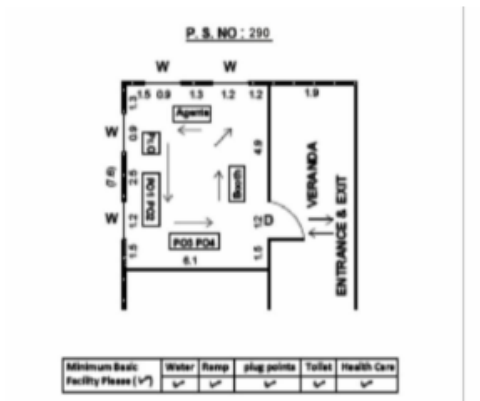

Google Map View

Polling Station Building Front View

Polling Station Front View

Cad View

Key MAP View

1 பெயர் : சகுந்தலா கணவர் பெயர் : மாரிமுத்து வீட்டு எண் : 1 வயது : 61 பாலினம் : பெண்	XSS3054277 Photo is available	2 பெயர் : ஈஸ்வரன் தந்தை பெயர் : கருப்பசாமி வீட்டு எண் : 1 வயது : 46 பாலினம் : ஆண்	XSS2662617 Photo is available	3 பெயர் : ரேணுகாதேவி கணவர் பெயர் : ஈஸ்வரன் வீட்டு எண் : 1 வயது : 41 பாலினம் : பெண்	XSS2311579 Photo is available
4 பெயர் : ரிஷிக்குமார் தந்தை பெயர் : கலைவாணன் வீட்டு எண் : 1 வயது : 26 பாலினம் : ஆண்	XSS2628154 Photo is available	5 பெயர் : பாகவத் தந்தை பெயர் : நடராஜ் வீட்டு எண் : 1 வயது : 24 பாலினம் : ஆண்	XSS3456720 Photo is available	6 பெயர் : தாரணி தந்தை பெயர் : நாகமாணிக்கம் வீட்டு எண் : 1 வயது : 20 பாலினம் : பெண்	XSS3822822 Photo is available
7 பெயர் : முரளி மனோகரன் தந்தை பெயர் : ராஜா வீட்டு எண் : 1/2 வயது : 26 பாலினம் : ஆண்	XSS2642478 Photo is available	8 பெயர் : கலையரசி கணவர் பெயர் : சரவண குமார் வீட்டு எண் : 1/492 வயது : 36 பாலினம் : பெண்	XSS3456555 Photo is available	9 பெயர் : ரம்யா கணவர் பெயர் : ஷன்முகசுந்தரம் வீட்டு எண் : 2/2 வயது : 48 பாலினம் : பெண்	XSS2534311 Photo is available
S 10 பெயர் : ஆனந்த் தந்தை பெயர் : ராஜா வீட்டு எண் : 3/223 வயது : 70 பாலினம் : ஆண்	XSS3625878 Photo is available	11 பெயர் : அண்ணப்பரணி கணவர் பெயர் : குமார் வீட்டு எண் : 3A வயது : 54 பாலினம் : பெண்	GDR3174273 Photo is available	12 பெயர் : ஜீவானந்தம் தந்தை பெயர் : வெள்ளியங்கிரி வீட்டு எண் : 4 வயது : 63 பாலினம் : ஆண்	XSS0432252 Photo is available
13 பெயர் : கோபீந்த் தந்தை பெயர் : ஜீவானந்தம் வீட்டு எண் : 4 வயது : 36 பாலினம் : ஆண்	XSS0432138 Photo is available	14 பெயர் : வாசுதேவன் தந்தை பெயர் : வளர்மதி வீட்டு எண் : 4A வயது : 59 பாலினம் : ஆண்	GDR2782811 Photo is available	15 பெயர் : சுப்ரமணி தந்தை பெயர் : ராமசாமிக்கவுண்டர் வீட்டு எண் : 4A வயது : 57 பாலினம் : ஆண்	GDR2254373 Photo is available
16 பெயர் : வளர்மதி கணவர் பெயர் : வாசுதேவன் வீட்டு எண் : 4A வயது : 54 பாலினம் : பெண்	GDR2781151 Photo is available	17 பெயர் : அகிலாண்டேஸ்வரி கணவர் பெயர் : சுப்ரமணி வீட்டு எண் : 4A வயது : 53 பாலினம் : பெண்	GDR2255511 Photo is available	S2 18 பெயர் : நிதியா வாசுதேவன் தந்தை பெயர் : வாசுதேவன் வீட்டு எண் : 4A வயது : 30 பாலினம் : பெண்	XSS1965409 Photo is available
19 பெயர் : அருண் தந்தை பெயர் : சுப்பிரமணி வீட்டு எண் : 4ஏ வயது : 28 பாலினம் : ஆண்	XSS2534931 Photo is available	20 பெயர் : அருக்காணி கணவர் பெயர் : ராமசாமி வீட்டு எண் : 6 வயது : 66 பாலினம் : பெண்	GDR7646813 Photo is available	21 பெயர் : வெங்கடாசலம் தந்தை பெயர் : வெள்ளியங்கிரி வீட்டு எண் : 6 வயது : 63 பாலினம் : ஆண்	XSS3054285 Photo is available
22 பெயர் : குணமணி கணவர் பெயர் : வெங்கடாசலம் வீட்டு எண் : 6 வயது : 61 பாலினம் : பெண்	XSS3054293 Photo is available	23 பெயர் : கோவிந்தராஜ் தந்தை பெயர் : ஆறுமுகம் வீட்டு எண் : 6 வயது : 57 பாலினம் : ஆண்	XSS3054301 Photo is available	# 24 பெயர் : பாஸ்கரன் தந்தை பெயர் : ராமச்சந்திரன் வீட்டு எண் : 6 வயது : 53 பாலினம் : ஆண்	XSS0769356 Photo is available
# 25 பெயர் : ரஞ்சனி கணவர் பெயர் : பாஸ்கரன் வீட்டு எண் : 6 வயது : 51 பாலினம் : பெண்	XSS0769075 Photo is available	26 பெயர் : ராஜேஸ்வரி கணவர் பெயர் : கனகராஜ் வீட்டு எண் : 6 வயது : 49 பாலினம் : பெண்	GDR7646789 Photo is available	27 பெயர் : ஜோதி கணவர் பெயர் : கோவிந்தராஜ் வீட்டு எண் : 6 வயது : 47 பாலினம் : பெண்	XSS3054319 Photo is available
28 பெயர் : விஜி கணவர் பெயர் : ராமசந்திரன் வீட்டு எண் : 6வி/3 வயது : 25 பாலினம் : பெண்	XSS3661881 Photo is available	29 பெயர் : வாசுதேவன் தந்தை பெயர் : ராமதாஸ் நாயுடு வீட்டு எண் : 7 வயது : 69 பாலினம் : ஆண்	GDR2255479 Photo is available	30 பெயர் : நாகராஜ் தந்தை பெயர் : கணேசன் வீட்டு எண் : 7 வயது : 43 பாலினம் : ஆண்	XSS0769786 Photo is available