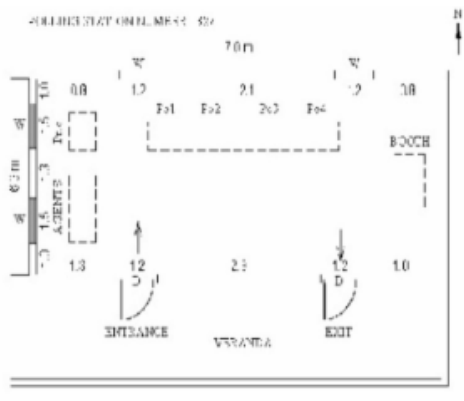

Google Map View

Polling Station Building Front View

Polling Station Front View

Cad View

Key MAP View

1 பெயர் : ரவிக்குமார் தந்தை பெயர்: சுப்ரமணியம் வீட்டு எண் : 1 வயது : 62 பாலினம் : ஆண்	GDR3213469 Photo is available	2 பெயர் : உஷா ம கணவர் பெயர்: மதுசூதனன் வீட்டு எண் : 1 வயது : 47 பாலினம் : பெண்	XSS3647914 Photo is available	3 பெயர் : ஜான் பழனிச்சாமி தந்தை பெயர்: பழனிச்சாமி வீட்டு எண் : 1 வயது : 30 பாலினம் : ஆண்	XSS3702834 Photo is available
4 பெயர் : தஸ்லா தந்தை பெயர்: சுவைமான் வீட்டு எண் : 1/20 வயது : 23 பாலினம் : பெண்	XSS3760865 Photo is available	5 பெயர் : விக்ரமன் ஷா பீ தந்தை பெயர்: ஸேந்தராயாந பழனிசாமி ஷா எர் வீட்டு எண் : 1ஏ/293 வயது : 25 பாலினம் : ஆண்	XSS3324936 Photo is available	6 பெயர் : சென்றாயன் பழனிசாமி தந்தை பெயர்: சந்திரசேகரன் வீட்டு எண் : 1 ஏ/293 வயது : 60 பாலினம் : ஆண்	XSS3285749 Photo is available
7 பெயர் : புவனேஸ்வரி கணவர் பெயர்: சென்றேன் பழனிசாமி தி வீட்டு எண் : 1ஏ/293 வயது : 54 பாலினம் : பெண்	XSS3285699 Photo is available	8 பெயர் : சேந்தராயாந கௌதம் ஷா பீ தந்தை பெயர்: சேந்தராயாந பழனிசாமி ஷா எர் வீட்டு எண் : 1ஏ/293 வயது : 30 பாலினம் : ஆண்	XSS3324944 Photo is available	9 பெயர் : வள்ளி கணவர் பெயர்: முத்துராஜ் வீட்டு எண் : 1ஏ வெள்ளிங்கிரி காம்பெளண்ட் வயது : 40 பாலினம் : பெண்	XSS3733490 Photo is available
10 பெயர் : சதீஷ் மாயாண்டி தந்தை பெயர்: மாயாண்டி வீட்டு எண் : 2/4 வயது : 46 பாலினம் : ஆண்	XSS0540484 Photo is available	11 பெயர் : கலைவாணி கணவர் பெயர்: முருகன் வீட்டு எண் : 2கே3 வயது : 45 பாலினம் : பெண்	XSS1318401 Photo is available	S 12 பெயர் : நிவேதா கா கணவர் பெயர்: கார்த்திகேயன் வீட்டு எண் : 2 ராஜ்ஸ் நாகர் வயது : 25-பாலினம் : பெண்	XSS3875135 Photo is available
13 பெயர் : கண்ணன் நா தந்தை பெயர்: நாச்சிமுத்து நா வீட்டு எண் : 02,ஷ்ரி வாரி நிவஷ், வயது : 19 பாலினம் : ஆண்	XSS3844628 Photo is available	14 பெயர் : எஸ் ஆர் விஷால் தந்தை பெயர்: ராஜ்குமார் வீட்டு எண் : 3/1,திருமூர்த்தி நகர் முதல் த வயது : 19 பாலினம் : ஆண்	XSS3890845 Photo is available	15 பெயர் : ஆறுமுகம் ஷா தந்தை பெயர்: ஸேந்திமலாசகௌந்தார ஆர் வீட்டு எண் : 3/145 வயது : 65 பாலினம் : ஆண்	XSS3375938 Photo is available
16 பெயர் : ரவி ஜீ தந்தை பெயர்: குருசாமி ஆர் வீட்டு எண் : 3/5 163 வயது : 80 பாலினம் : ஆண்	XSS3385275 Photo is available	17 பெயர் : பேச்சியம்மாள் ஆர் தந்தை பெயர்: ரவி ஜீ வீட்டு எண் : 3/5 163 வயது : 55 பாலினம் : பெண்	XSS3375896 Photo is available	18 பெயர் : தர்மதுரை தந்தை பெயர்: ரவி வீட்டு எண் : 3/5,163 வயது : 34 பாலினம் : ஆண்	XSS3835584 Photo is available
19 பெயர் : ஹக்கீம் உஸ்மான் அலி தந்தை பெயர்: உஸ்மான் அலி வீட்டு எண் : 5 வயது : 41 பாலினம் : ஆண்	XSS2708212 Photo is available	20 பெயர் : பாத்திமா பீ பீ ஹக்கீம் கணவர் பெயர்: ஹக்கீம் வீட்டு எண் : 5 வயது : 39 பாலினம் : பெண்	XSS2708238 Photo is available	21 பெயர் : இம்ரான் மியா தந்தை பெயர்: அப்துல் பஷர் வீட்டு எண் : 5-ஏ வயது : 38 பாலினம் : ஆண்	XSS3788601 Photo is available
22 பெயர் : அருண்குமார் அருண்குமார் தந்தை பெயர்: கணேஷ் கணேஷ் வீட்டு எண் : 6(3),5வது தெரு வயது : 24 பாலினம் : ஆண்	XSS3854601 Photo is available	23 பெயர் : இரமேஷ் தந்தை பெயர்: இராமகிருஷ்ணன் வீட்டு எண் : 7-1 வயது : 49 பாலினம் : ஆண்	MSN1523893 Photo is available	24 பெயர் : மேஹனாஜ் நௌஷீன் தந்தை பெயர்: ரஷீத் அஹமத் வீட்டு எண் : 7/38 வயது : 19 பாலினம் : பெண்	XSS3875358 Photo is available
25 பெயர் : சாந்தி கணவர் பெயர்: சிவபாலன் வீட்டு எண் : 9/1 வயது : 38 பாலினம் : பெண்	XSS3779709 Photo is available	26 பெயர் : சுப்பாத்தா கணவர் பெயர்: ரங்கசாமி வீட்டு எண் : 9-2 வயது : 76 பாலினம் : பெண்	XSS3861358 Photo is available	27 பெயர் : சாந்தி தந்தை பெயர்: ராசு தேவர் வீட்டு எண் : 10 வயது : 53 பாலினம் : பெண்	XSS3208345 Photo is available
28 பெயர் : கார்த்திகா தாயின் பெயர்: சாந்தி வீட்டு எண் : 10 வயது : 35 பாலினம் : பெண்	XSS3208303 Photo is available	29 பெயர் : லதாதேவி செ கணவர் பெயர்: ராஜாங்கம் வீட்டு எண் : 10/1 வயது : 35 பாலினம் : பெண்	XSS3849973 Photo is available	30 பெயர் : செளமிய தந்தை பெயர்: வேலாயுதம் வீட்டு எண் : 13 ராஜிவ் நகர் 1வது வீதி வயது : 32 பாலினம் : பெண்	XSS3785797 Photo is available