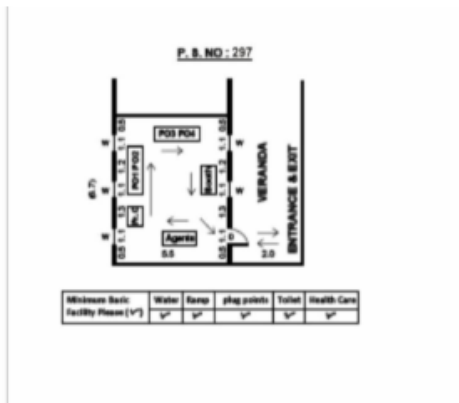

Google Map View

Polling Station Building Front View

Polling Station Front View

Cad View

Key MAP View

1 பெயர் : ராமசாமி தந்தை பெயர்: சப்பன் கொண்டர் வீட்டு எண் : 1 வயது : 60 பாலினம் : ஆண்	XSS3372497 Photo is available	2 பெயர் : மாராத்தான் கணவர் பெயர்: ராமசாமி வீட்டு எண் : 1 வயது : 52 பாலினம் : பெண்	XSS3372471 Photo is available	3 பெயர் : சதீஸ்குமார் தந்தை பெயர்: அய்யாசாமி வீட்டு எண் : 1 வயது : 52 பாலினம் : ஆண்	XSS3418845 Photo is available
4 பெயர் : செந்தில் தந்தை பெயர்: துர்க்கையண்ணன் வீட்டு எண் : 1 வயது : 50 பாலினம் : ஆண்	XSS1128461 Photo is available	5 பெயர் : கார்த்திக் தந்தை பெயர்: ஜெயராம் வீட்டு எண் : 01 வயது : 38 பாலினம் : ஆண்	XSS3705498 Photo is available	6 பெயர் : ஜெனிதா கணவர் பெயர்: ராஜா வீட்டு எண் : 1 வயது : 33 பாலினம் : பெண்	XSS3390259 Photo is available
7 பெயர் : ராஜேஸ்வரி கணவர் பெயர்: புகழ் வீட்டு எண் : 1 வயது : 25 பாலினம் : பெண்	XSS3683919 Photo is available	8 பெயர் : விகாஷ் பூ தந்தை பெயர்: பூபதி பொன்னுசாமி வீட்டு எண் : 1 வயது : 24 பாலினம் : ஆண்	XSS3402245 Photo is available	9 பெயர் : சதீஸ்குமார் தந்தை பெயர்: திருமலை வீட்டு எண் : 1 வயது : 24 பாலினம் : ஆண்	XSS3406055 Photo is available
10 பெயர் : தேவி கணவர் பெயர்: பிரபு வீட்டு எண் : 1/2 வயது : 40 பாலினம் : பெண்	XSS3531803 Photo is available	11 பெயர் : சரிதா கணவர் பெயர்: ராமராஜ் வீட்டு எண் : 1/2 வயது : 39 பாலினம் : பெண்	XSS3395142 Photo is available	12 பெயர் : பிரபு தந்தை பெயர்: குருநாதபிள்ளை வீட்டு எண் : 1/2 வயது : 35 பாலினம் : ஆண்	XSS3531795 Photo is available
13 பெயர் : ஹரி கிருஷ்ணன் ஹரி தந்தை பெயர்: முத்து குமார் வீட்டு எண் : 1/2 வயது : 23 பாலினம் : ஆண்	XSS3718871 Photo is available	14 பெயர் : சையது இப்ராஹிம் தந்தை பெயர்: அப்துல் ரஹ்மான் வீட்டு எண் : 1/3 வயது : 24 பாலினம் : ஆண்	XSS3424314 Photo is available	15 பெயர் : ஜஷ்வர்யா பி தந்தை பெயர்: பழனிவேல் கே வீட்டு எண் : 1/14 வயது : 19 பாலினம் : பெண்	XSS3807104 Photo is available
16 பெயர் : மகாலட்சுமி கணவர் பெயர்: கருணாகரன் வீட்டு எண் : 1/47 வயது : 42 பாலினம் : பெண்	XSS2600872 Photo is available	17 பெயர் : புலனேஸ்வரி கணவர் பெயர்: ஜெகேஷ்குமார் வீட்டு எண் : 1/106 அம்மன் 3 வது வீதி வயது : 32 பாலினம் : பெண்	XSS3538931 Photo is available	18 பெயர் : ஜோதி கணவர் பெயர்: ரமேஷ் வீட்டு எண் : 1ஏ வயது : 47 பாலினம் : பெண்	WRK0701789 Photo is available
19 பெயர் : சாலினி கணவர் பெயர்: தமிழ்செல்வன் வீட்டு எண் : 1ஏ குணசேகரன் காம்பவுண்ட் வயது : 29 பாலினம் : பெண்	XSS3429834 Photo is available	#2 20 பெயர் : ஆறுமுகம் கருப்பன் செட்டியார் தந்தை பெயர்: கருப்பஞ்செட்டியார் வீட்டு எண் : 1-1-1 வயது : 70 பாலினம் : ஆண்	GDR3297579 Photo is available	21 பெயர் : அன்பரசு தந்தை பெயர்: பழனிசாமி வீட்டு எண் : 1-1-1 வயது : 48 பாலினம் : ஆண்	GDR7680150 Photo is available
22 பெயர் : தனபால் தந்தை பெயர்: பழனிசாமி வீட்டு எண் : 1-1-1 வயது : 42 பாலினம் : ஆண்	GDR7680226 Photo is available	23 பெயர் : செந்தில் தந்தை பெயர்: ராமசாமி வீட்டு எண் : 1-1-1 வயது : 46 பாலினம் : ஆண்	GDR7681349 Photo is available	#2 24 பெயர் : கிருஷ்ணவேணி ஆறுமுகம் கணவர் பெயர்: ஆறுமுகம் வீட்டு எண் : 2 வயது : 69 பாலினம் : பெண்	GDR7680101 Photo is available
25 பெயர் : மல்லிகார்ஜுனன் தந்தை பெயர்: ஆறுமுகம் வீட்டு எண் : 2 வயது : 48 பாலினம் : ஆண்	GDR7679913 Photo is available	26 பெயர் : சக்திவேல் தந்தை பெயர்: குருசாமி வீட்டு எண் : 2 வயது : 31 பாலினம் : ஆண்	XSS2520088 Photo is available	27 பெயர் : சரண்யா தந்தை பெயர்: வீரமுத்து வீட்டு எண் : 2-11 வயது : 29 பாலினம் : பெண்	XSS2163509 Photo is available
28 பெயர் : தன லட்சுமி கணவர் பெயர்: ஓங்கார வேல் வீட்டு எண் : 2/60 வயது : 68 பாலினம் : பெண்	XSS3640497 Photo is available	29 பெயர் : தமிழ் க தந்தை பெயர்: கர்ணன் வீட்டு எண் : 2/60 வயது : 33 பாலினம் : ஆண்	XSS3643129 Photo is available	30 பெயர் : ஸ்ரீதேவி பி கணவர் பெயர்: பிரதிஷ் வீட்டு எண் : 2ஜே 170 வயது : 36 பாலினம் : பெண்	XSS3396561 Photo is available