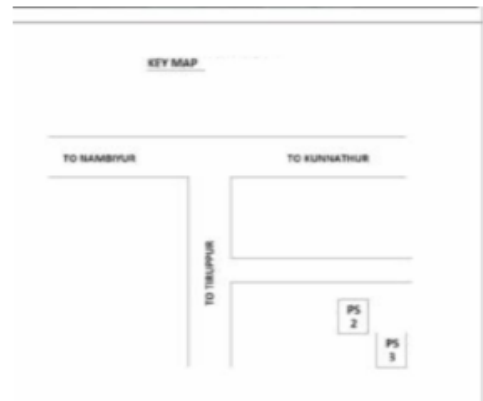

Polling Station Front View

Cad View

Key MAP View

Minimum Basic Facility Please	Water	Ramp	plug points	Toilet	Health Care
<input checked="" type="checkbox"/>	<input checked="" type="checkbox"/>	<input checked="" type="checkbox"/>	<input checked="" type="checkbox"/>	<input checked="" type="checkbox"/>	<input checked="" type="checkbox"/>