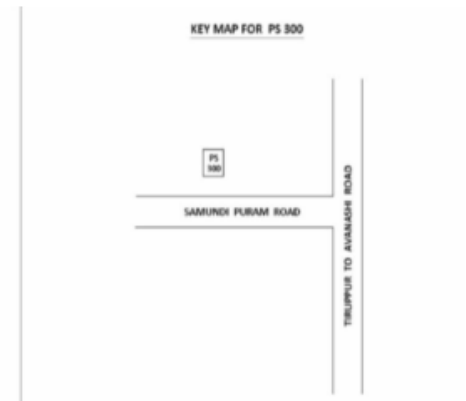

Google Map View

Polling Station Building Front View

Polling Station Front View

Cad View

Key MAP View

1 பெயர் : லட்சுமி கணவர் பெயர்: சுப்பிரமணி வீட்டு எண் : 1 வயது : 67 பாலினம் : பெண்	XSS1599430 Photo is available	2 பெயர் : அருணாஹரி கணவர் பெயர்: சிவராமலிங்கம் வீட்டு எண் : 1 வயது : 49 பாலினம் : பெண்	XSS1129923 Photo is available	3 பெயர் : சிவராஜ் தந்தை பெயர்: சுப்பிரமணி வீட்டு எண் : 1 வயது : 43 பாலினம் : ஆண்	XSS1599968 Photo is available
4 பெயர் : கற்பகம் கணவர் பெயர்: செந்தில் குமார் வீட்டு எண் : 1 வயது : 40 பாலினம் : பெண்	XSS1438332 Photo is available	5 பெயர் : சுரேஷ் தந்தை பெயர்: சுருளி வீட்டு எண் : 1 வயது : 38 பாலினம் : ஆண்	XSS1438316 Photo is available	6 பெயர் : பாக்கியலட்சுமி கணவர் பெயர்: சிவராஜ் வீட்டு எண் : 1 வயது : 37 பாலினம் : பெண்	XSS1598879 Photo is available
7 பெயர் : குப்புராஜ் தந்தை பெயர்: நாச்சிமுத்து வீட்டு எண் : 1 வயது : 33 பாலினம் : ஆண்	XSS1599505 Photo is available	8 பெயர் : லோகமூர்த்தி தந்தை பெயர்: ஆறுமுகம் வீட்டு எண் : 1 வயது : 32 பாலினம் : ஆண்	XSS1599562 Photo is available	9 பெயர் : பரமேஸ்வரி கணவர் பெயர்: மனோகரன் வீட்டு எண் : 1-1 வயது : 50 பாலினம் : பெண்	XSS1598853 Photo is available
10 பெயர் : சிவக்குமார் தந்தை பெயர்: வெள்ளியங்கிரி வீட்டு எண் : 1-2 வயது : 56 பாலினம் : ஆண்	XSS0769919 Photo is available	11 பெயர் : கண்ணன் தந்தை பெயர்: மீனாட்சிசுந்திரம் வீட்டு எண் : 1-12 வயது : 57 பாலினம் : ஆண்	XSS1599208 Photo is available	12 பெயர் : ஸ்நேகா தந்தை பெயர்: சாமிநாதன் வீட்டு எண் : 1-12 வயது : 33 பாலினம் : பெண்	XSS1599695 Photo is available
13 பெயர் : பழனி தந்தை பெயர்: முத்து செட்டி வீட்டு எண் : 1-22A வயது : 62 பாலினம் : ஆண்	XSS0770222 Photo is available	14 பெயர் : டேனியல் ஏ தாயின் பெயர்: கோகிலம் வீட்டு எண் : 1/24 வயது : 20 பாலினம் : ஆண்	XSS3674389 Photo is available	15 பெயர் : பூபதி தந்தை பெயர்: ராமானுஜம் வீட்டு எண் : 1/117-ஏ12 வயது : 36 பாலினம் : ஆண்	XSS0358465 Photo is available
16 பெயர் : தங்கமணி இதரர் பெயர்: மயில் சாமி வீட்டு எண் : 1ஏ1 வயது : 64 பாலினம் : பெண்	XSS3447034 Photo is available	17 பெயர் : பிரியதர்ஷினி கணவர் பெயர்: மயில் சாமி வீட்டு எண் : 1ஏ1 வயது : 35 பாலினம் : பெண்	XSS3446945 Photo is available	18 பெயர் : சாந்தி கணவர் பெயர்: நாகராஜ் வீட்டு எண் : 1C வயது : 52 பாலினம் : பெண்	XSS1438191 Photo is available
19 பெயர் : காளிமுத்து தந்தை பெயர்: லட்சுமணன் வீட்டு எண் : 1C-6A வயது : 59 பாலினம் : ஆண்	GDR3175502 Photo is available	20 பெயர் : ஜோதிலட்சுமி கணவர் பெயர்: காளிமுத்து வீட்டு எண் : 1C-6A வயது : 52 பாலினம் : பெண்	GDR2272797 Photo is available	21 பெயர் : முருகேஷ் தந்தை பெயர்: நாராயணசாமி வீட்டு எண் : 1ஏ7 வயது : 67 பாலினம் : ஆண்	XSS3330230 Photo is available
22 பெயர் : ஷகீலாபானு கணவர் பெயர்: முருகேஷ் வீட்டு எண் : 1ஏ7 வயது : 61 பாலினம் : பெண்	XSS3330388 Photo is available	23 பெயர் : லோகநாதன் தந்தை பெயர்: ஆறுமுகம் வீட்டு எண் : 1J1 வயது : 61 பாலினம் : ஆண்	XSS3082401 Photo is available	24 பெயர் : மாரியம்மாள் கணவர் பெயர்: லோகநாதன் வீட்டு எண் : 1J1 வயது : 61 பாலினம் : பெண்	XSS3082419 Photo is available
25 பெயர் : சாவித்திரி கணவர் பெயர்: செல்வம் வீட்டு எண் : 1J-56 வயது : 57 பாலினம் : பெண்	XSS0446278 Photo is available	26 பெயர் : ராமானுஜம் தந்தை பெயர்: சீனிவாசன் வீட்டு எண் : 2-2 வயது : 76 பாலினம் : ஆண்	XSS0358457 Photo is available	27 பெயர் : சாந்தாமணி கணவர் பெயர்: ராமானுஜம் வீட்டு எண் : 2-2 வயது : 52 பாலினம் : பெண்	XSS3082427 Photo is available
28 பெயர் : ஹேமலதா கணவர் பெயர்: எத்திராஜ்ஜீவு வீட்டு எண் : 2-2 வயது : 35 பாலினம் : பெண்	XSS2486363 Photo is available	29 பெயர் : யுவராஜ் தந்தை பெயர்: கணகராஜ் வீட்டு எண் : 2-9 வயது : 33 பாலினம் : ஆண்	XSS1599943 Photo is available	30 பெயர் : ப்ரீத்தி தாயின் பெயர்: கமலேஸ்வரி வீட்டு எண் : 2-173 வயது : 32 பாலினம் : பெண்	XSS2164291 Photo is available