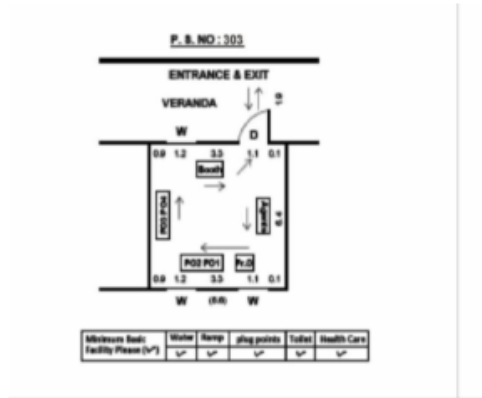

வாக்காளர் பதிவு அலுவலரின்
கையொப்பம்

Nazri Naksha

Google Map View

Polling Station Building Front View

Polling Station Front View

Cad View

Key MAP View

| | | | | | | | | | | | |
|----|------------|--|--------------------|----|------------|---|--------------------|----|------------|---|--------------------|
| 1 | XSS1971266 | பெயர் : விமலா கணவர் பெயர்: கோவிந்தன் குட்டி வீட்டு எண் : 1 வயது : 79 பாலினம் : பெண் | Photo is available | 2 | XSS0952713 | பெயர் : கிரேஸ் ஜெயமணி கணவர் பெயர்: சாமுவேல் இந்திரராஜ் வீட்டு எண் : 1 வயது : 72 பாலினம் : பெண் | Photo is available | 3 | XSS0449561 | பெயர் : வட்சுமி கணவர் பெயர்: பழனிச்சாமி வீட்டு எண் : 1 வயது : 63 பாலினம் : பெண் | Photo is available |
| 4 | XSS1600345 | பெயர் : கிருஷ்ணன் தந்தை பெயர்: சுந்தரசாமி வீட்டு எண் : 1 வயது : 60 பாலினம் : ஆண் | Photo is available | 5 | XSS0450106 | பெயர் : குணசேகரன் தந்தை பெயர்: முருகேசன் வீட்டு எண் : 1 வயது : 60 பாலினம் : ஆண் | Photo is available | 6 | XSS0450098 | பெயர் : இந்திராகாந்தி கணவர் பெயர்: குணசேகரன் வீட்டு எண் : 1 வயது : 56 பாலினம் : பெண் | Photo is available |
| 7 | XSS1440288 | பெயர் : மணிகண்டன் தந்தை பெயர்: தியாகராஜன் வீட்டு எண் : 1 வயது : 54 பாலினம் : ஆண் | Photo is available | 8 | XSS0518985 | பெயர் : ரஞ்சித்குமார் தந்தை பெயர்: கோவிந்தன்குட்டி வீட்டு எண் : 1 வயது : 52 பாலினம் : ஆண் | Photo is available | 9 | XSS2748234 | பெயர் : ஷாஜா டீ ஏல் தந்தை பெயர்: லோனா டீ கே வீட்டு எண் : 1 வயது : 51 பாலினம் : ஆண் | Photo is available |
| 10 | XSS3428794 | பெயர் : மகேஷ் தந்தை பெயர்: அங்கமுத்து வீட்டு எண் : 01 வயது : 50 பாலினம் : பெண் | Photo is available | 11 | XSS0952689 | பெயர் : செந்தில்குமார் தாயின் பெயர்: வள்ளியத்தாள் வீட்டு எண் : 1 வயது : 47 பாலினம் : ஆண் | Photo is available | 12 | XSS2315984 | பெயர் : ஈஸ்வரி கணவர் பெயர்: சிவக்குமார் வீட்டு எண் : 1 வயது : 46 பாலினம் : பெண் | Photo is available |
| 13 | XSS0449140 | பெயர் : மணி தந்தை பெயர்: சின்னப்பன் வீட்டு எண் : 1 வயது : 45 பாலினம் : ஆண் | Photo is available | 14 | XSS0952705 | பெயர் : சின்னராஜ் தந்தை பெயர்: சாமுவேல் இந்திரராஜ் வீட்டு எண் : 1 வயது : 45 பாலினம் : ஆண் | Photo is available | 15 | XSS1600568 | பெயர் : ரத்தினம் கணவர் பெயர்: முருகேஷ் வீட்டு எண் : 1 வயது : 44 பாலினம் : பெண் | Photo is available |
| 16 | XSS0952697 | பெயர் : பத்மா கணவர் பெயர்: சமுத்திரம் வீட்டு எண் : 1 வயது : 43 பாலினம் : பெண் | Photo is available | 17 | XSS1600451 | பெயர் : கௌரி தந்தை பெயர்: ஆறுமுகம் வீட்டு எண் : 1 வயது : 32 பாலினம் : பெண் | Photo is available | 18 | XSS1600808 | பெயர் : சரவணன் தந்தை பெயர்: தண்டபாணி வீட்டு எண் : 1 வயது : 31 பாலினம் : ஆண் | Photo is available |
| 19 | XSS2659480 | பெயர் : வீரமணி தந்தை பெயர்: ரவி வீட்டு எண் : 1 வயது : 30 பாலினம் : ஆண் | Photo is available | 20 | XSS2316032 | பெயர் : ஜெயதர்ஷினி தந்தை பெயர்: பொன்னுசாமி வீட்டு எண் : 1 வயது : 29 பாலினம் : பெண் | Photo is available | 21 | XSS3605474 | பெயர் : சுதிர் தந்தை பெயர்: சதானந்தம் வீட்டு எண் : 1 வயது : 21 பாலினம் : ஆண் | Photo is available |
| 22 | XSS3846946 | பெயர் : முத்து குமார் மு தந்தை பெயர்: முருகன் வீட்டு எண் : 1 வயது : 20 பாலினம் : ஆண் | Photo is available | 23 | XSS1440395 | பெயர் : மகாதேவன் தந்தை பெயர்: முருகப்பகவுண்டர் வீட்டு எண் : 1-1 வயது : 65 பாலினம் : ஆண் | Photo is available | 24 | XSS0448332 | பெயர் : நாகேஸ்வரி கணவர் பெயர்: முருகன் வீட்டு எண் : 1-1 வயது : 41 பாலினம் : பெண் | Photo is available |
| 25 | XSS1442367 | பெயர் : வளர்மதி கணவர் பெயர்: சிவக்குமார் வீட்டு எண் : 1-1 வயது : 39 பாலினம் : பெண் | Photo is available | 26 | XSS1442003 | பெயர் : சுதா கணவர் பெயர்: ரமேஷ் வீட்டு எண் : 1-1 வயது : 37 பாலினம் : பெண் | Photo is available | 27 | XSS1442227 | பெயர் : பூபதி தந்தை பெயர்: நடராஜன் வீட்டு எண் : 1-1 வயது : 33 பாலினம் : ஆண் | Photo is available |
| 28 | XSS3090925 | பெயர் : வெள்ளைத்தாய் கணவர் பெயர்: மூக்கையா வீட்டு எண் : 1-28 வயது : 69 பாலினம் : பெண் | Photo is available | 29 | XSS3091667 | பெயர் : கலாமணி கணவர் பெயர்: ஆறுமுகம் வீட்டு எண் : 1/259 வயது : 50 பாலினம் : பெண் | Photo is available | 30 | XSS0449397 | பெயர் : சித்ரா கணவர் பெயர்: முருகேசன் வீட்டு எண் : 1-298 வயது : 59 பாலினம் : பெண் | Photo is available |