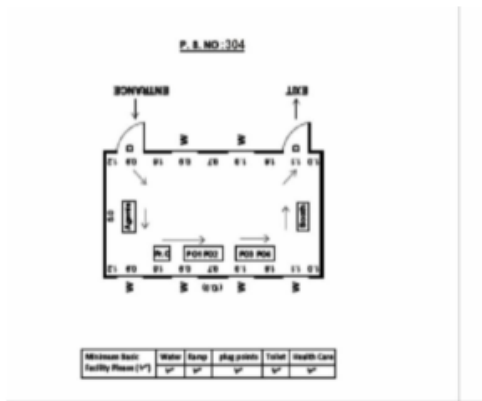

Google Map View

Polling Station Building Front View

Polling Station Front View

Cad View

Key MAP View

1	XSS1442698	பெயர் : செந்தில்குமாரி தந்தை பெயர்: நாகரெத்தினம் வீட்டு எண் : 0 வயது : 48 பாலினம் : பெண்	Photo is available	2	XSS3624913	பெயர் : ரஞ்சித்குமார் தந்தை பெயர்: சேகர் வீட்டு எண் : 0 வயது : 28 பாலினம் : ஆண்	Photo is available	3	XSS2267375	பெயர் : மனோகரன் தந்தை பெயர்: தேவராஜ் வீட்டு எண் : 1 வயது : 59 பாலினம் : ஆண்	Photo is available
4	XSS2267383	பெயர் : புஷ்ப சகிர்தா கணவர் பெயர்: மனோகரன் வீட்டு எண் : 1 வயது : 57 பாலினம் : பெண்	Photo is available	5	XSS3367075	பெயர் : மனோகர் தந்தை பெயர்: ரங்கசாமி வீட்டு எண் : 1 வயது : 57 பாலினம் : ஆண்	Photo is available	6	UYR0775601	பெயர் : தேவி கணவர் பெயர்: மோகன்ராஜ் வீட்டு எண் : 1 வயது : 44 பாலினம் : பெண்	Photo is available
7	XSS2538619	பெயர் : நியு பிரமோத் தந்தை பெயர்: மனோகரன் வீட்டு எண் : 1 வயது : 27 பாலினம் : ஆண்	Photo is available	8	XSS3456274	பெயர் : வள்ளியம்மாள் கணவர் பெயர்: பழனிவேல் மாணிக்கம் வீட்டு எண் : 1 வயது : 26 பாலினம் : பெண்	Photo is available	9	XSS3688835	பெயர் : அமிர்த பிரியா தந்தை பெயர்: சண்முகம் வீட்டு எண் : 1 வயது : 22 பாலினம் : பெண்	Photo is available
10	XSS3688728	பெயர் : சிந்துஜா தந்தை பெயர்: லோகநாதன் வீட்டு எண் : 1 வயது : 21 பாலினம் : பெண்	Photo is available	11	XSS3799640	பெயர் : சந்துரு தந்தை பெயர்: முருகன் வீட்டு எண் : 01 வயது : 20 பாலினம் : ஆண்	Photo is available	12	XSS1814979	பெயர் : ரமேஷ் தந்தை பெயர்: பண்ணாரி வீட்டு எண் : 1/356 வயது : 40 பாலினம் : ஆண்	Photo is available
S 13	XSS3560208	பெயர் : தினேஷ் குமார் தந்தை பெயர்: கிருஷ்ணன் வீட்டு எண் : 1/993 வயது : 35 பாலினம் : ஆண்	Photo is available	14	XSS3016664	பெயர் : ரமேஷ் தந்தை பெயர்: கோவிந்தசாமி வீட்டு எண் : 1ஈ, முதல் வீதி , கே ஜி எஸ் கா வயது : 52 பாலினம் : ஆண்	Photo is available	15	GDR6354062	பெயர் : கார்த்திகாயனி இதரர் பெயர்: ரமேஷ் வீட்டு எண் : 1ஈ, முதல் வீதி , கே ஜி எஸ் கா வயது : 48 பாலினம் : பெண்	Photo is available
16	XSS3301058	பெயர் : கண்ணுச்சாமி தந்தை பெயர்: சின்னசாமி வீட்டு எண் : 2/4 வயது : 46 பாலினம் : ஆண்	Photo is available	17	XSS2730307	பெயர் : தர்மராஜ் தந்தை பெயர்: சடையன் வீட்டு எண் : 2 ஏ வயது : 59 பாலினம் : ஆண்	Photo is available	18	XSS2730356	பெயர் : ஜெயந்தி கணவர் பெயர்: தர்மராஜ் வீட்டு எண் : 2ஏ வயது : 47 பாலினம் : பெண்	Photo is available
19	XSS2608750	பெயர் : கோபாலகிருஷ்ணன் தந்தை பெயர்: தனபால் வீட்டு எண் : 2 டி வயது : 26 பாலினம் : ஆண்	Photo is available	20	XSS3174943	பெயர் : சபர்ஸ்வரன் தந்தை பெயர்: பாண்டி வீட்டு எண் : 3 வயது : 44 பாலினம் : ஆண்	Photo is available	21	XSS1279553	பெயர் : முத்துகுமார் தந்தை பெயர்: நடராஜன் வீட்டு எண் : 4 வயது : 56 பாலினம் : ஆண்	Photo is available
22	XSS3436623	பெயர் : அ ச மு சாமி தந்தை பெயர்: சமுத்திரம் வீட்டு எண் : 4 வயது : 54 பாலினம் : ஆண்	Photo is available	23	XSS3203296	பெயர் : சதீஷ்குமார் தந்தை பெயர்: அச்சுதன் வீட்டு எண் : 4 வயது : 49 பாலினம் : ஆண்	Photo is available	24	XSS1279561	பெயர் : சமதி கணவர் பெயர்: முத்துகுமார் வீட்டு எண் : 4 வயது : 48 பாலினம் : பெண்	Photo is available
25	XSS1443613	பெயர் : செல்வராஜ் தந்தை பெயர்: ராமசாமி வீட்டு எண் : 4 வயது : 48 பாலினம் : ஆண்	Photo is available	26	XSS3204054	பெயர் : மணிகண்டன் தந்தை பெயர்: கோபாலகிருஷ்ணன் வீட்டு எண் : 4 வயது : 47 பாலினம் : ஆண்	Photo is available	27	XSS3255577	பெயர் : ஷீஜா கணவர் பெயர்: சதீஷ்குமார் வீட்டு எண் : 4 வயது : 45 பாலினம் : பெண்	Photo is available
28	XSS1443787	பெயர் : உஷா கணவர் பெயர்: செல்வராஜ் வீட்டு எண் : 4 வயது : 40 பாலினம் : பெண்	Photo is available	29	XSS2459402	பெயர் : ஆதித் நடராஜ் தந்தை பெயர்: முத்துகுமார் வீட்டு எண் : 4 வயது : 28 பாலினம் : ஆண்	Photo is available	30	XSS3203163	பெயர் : அக்ஸ்விந்த் தந்தை பெயர்: பாலசுப்ரமணியம் வீட்டு எண் : 4 வயது : 26 பாலினம் : ஆண்	Photo is available