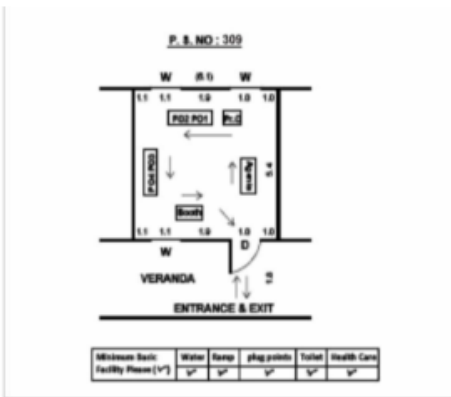

Google Map View

Polling Station Building Front View

Polling Station Front View

Cad View

Key MAP View

1 பெயர் : ஸ்ரீ குமரன் நாயர் தந்தை பெயர்: பத்மனாபன் பிள்ளை வீட்டு எண் : 1 வயது : 75 பாலினம் : ஆண்	XSS1602374 Photo is available	2 பெயர் : வல்சலா குமாரி கணவர் பெயர்: ஸ்ரீ குமரன் நாயர் வீட்டு எண் : 1 வயது : 62 பாலினம் : பெண்	XSS1602382 Photo is available	3 பெயர் : செந்தில்மணி தந்தை பெயர்: வெள்ளையன் வீட்டு எண் : 1 வயது : 49 பாலினம் : ஆண்	YQN2603082 Photo is available
4 பெயர் : அனில் குமார் தந்தை பெயர்: ஸ்ரீகுமரன் நாயர் வீட்டு எண் : 1 வயது : 48 பாலினம் : ஆண்	XSS1602366 Photo is available	5 பெயர் : குமார் தாயின் பெயர்: சின்னம்மாள் வீட்டு எண் : 1 வயது : 41 பாலினம் : ஆண்	XSS1602531 Photo is available	# 6 பெயர் : நாகலெட்சுமி செந்தில்மணி கணவர் பெயர்: செந்தில்மணி வீட்டு எண் : 1 வயது : 40 பாலினம் : பெண்	YQN2603074 Photo is available
7 பெயர் : ராஜேஸ்வரன் தந்தை பெயர்: விஜயன் வீட்டு எண் : 1 வயது : 38 பாலினம் : ஆண்	XSS1602085 Photo is available	8 பெயர் : காதர் ஒலி தந்தை பெயர்: முகமதுஹனிபா வீட்டு எண் : 1 வயது : 37 பாலினம் : ஆண்	XSS3646627 Photo is available	9 பெயர் : அமுதா தந்தை பெயர்: விஜயன் வீட்டு எண் : 1 வயது : 36 பாலினம் : பெண்	XSS1602077 Photo is available
10 பெயர் : சுமார் தந்தை பெயர்: விஜயன் வீட்டு எண் : 1 வயது : 34 பாலினம் : பெண்	XSS1602069 Photo is available	11 பெயர் : சீதாலக்ஷ்மி கணவர் பெயர்: அருண் குமார் வீட்டு எண் : 1 வயது : 34 பாலினம் : பெண்	XSS3473873 Photo is available	12 பெயர் : நிவேதா தந்தை பெயர்: ராமசாமி வீட்டு எண் : 1 வயது : 33 பாலினம் : பெண்	XSS1602192 Photo is available
13 பெயர் : அனிதா கணவர் பெயர்: ஸ்ரீனிவாசன் வீட்டு எண் : 1 வயது : 32 பாலினம் : பெண்	XSS1602176 Photo is available	14 பெயர் : சர்மிளாபாணு கணவர் பெயர்: காதர்ஒலி வீட்டு எண் : 1 வயது : 31 பாலினம் : பெண்	XSS3646742 Photo is available	15 பெயர் : மலர்கொடி கணவர் பெயர்: சகாதேவன் வீட்டு எண் : 1-3 வயது : 59 பாலினம் : பெண்	GDR3311792 Photo is available
16 பெயர் : தேவசேனாபதி தந்தை பெயர்: கதிர்வேல் வீட்டு எண் : 1a வயது : 76 பாலினம் : ஆண்	XSS2165447 Photo is available	17 பெயர் : நித்யாபிரபா கணவர் பெயர்: செல்வக்குமார் வீட்டு எண் : 1a வயது : 41 பாலினம் : பெண்	XSS1819614 Photo is available	18 பெயர் : மணி கண்டன் தந்தை பெயர்: ஜெகநாதன் வீட்டு எண் : 1 ஏ வயது : 35 பாலினம் : ஆண்	XSS2666170 Photo is available
19 பெயர் : சரிதா கணவர் பெயர்: அனில்குமார் வீட்டு எண் : 1-NA வயது : 36 பாலினம் : பெண்	XSS1974716 Photo is available	20 பெயர் : ராதாகிருஷ்ணன் தந்தை பெயர்: சுதந்திரன் வீட்டு எண் : 2 வயது : 47 பாலினம் : ஆண்	XSS2491686 Photo is available	21 பெயர் : கவிதா கணவர் பெயர்: ராதாகிருஷ்ணன் வீட்டு எண் : 2 வயது : 43 பாலினம் : பெண்	XSS2491694 Photo is available
22 பெயர் : ஹரிஹரன் தந்தை பெயர்: செல்வம் வீட்டு எண் : 2 வயது : 23 பாலினம் : ஆண்	XSS3912201 Photo is available	23 பெயர் : உமா கணவர் பெயர்: குமாரசாமி வீட்டு எண் : 2-1 வயது : 45 பாலினம் : பெண்	XSS2488088 Photo is available	24 பெயர் : இஸ்மாயில் தந்தை பெயர்: எலித்திக வீட்டு எண் : 3 வயது : 26 பாலினம் : ஆண்	XSS2666303 Photo is available
25 பெயர் : உதயகுமார் தந்தை பெயர்: வஷ்மணன் வீட்டு எண் : 3A வயது : 62 பாலினம் : ஆண்	XSS2318335 Photo is available	26 பெயர் : சூர்யா தந்தை பெயர்: உதயகுமார் வீட்டு எண் : 3A வயது : 30 பாலினம் : ஆண்	XSS2318350 Photo is available	27 பெயர் : தீபீப் தந்தை பெயர்: உதயகுமார் வீட்டு எண் : 3ஏ வயது : 26 பாலினம் : ஆண்	XSS2541779 Photo is available
28 பெயர் : தவமணி கணவர் பெயர்: கந்தசாமி வீட்டு எண் : 4 வயது : 51 பாலினம் : பெண்	XSS1602135 Photo is available	29 பெயர் : செந்தில் தந்தை பெயர்: சின்னதுரை வீட்டு எண் : 4 வயது : 45 பாலினம் : ஆண்	XSS1602119 Photo is available	30 பெயர் : மகேஸ்வரி கணவர் பெயர்: ராஜாமணி வீட்டு எண் : 4 வயது : 33 பாலினம் : பெண்	XSS1602101 Photo is available