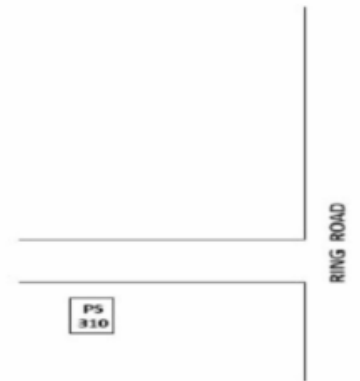

Google Map View

Polling Station Building Front View

Polling Station Front View

Cad View

Key MAP View

1	XSS0601740	பெயர் : கலாமணி கணவர் பெயர்: காளியப்பன் வீட்டு எண் : 1 வயது : 51 பாலினம் : பெண்	Photo is available	2	XSS0602011	பெயர் : ஷர்மிளா தாயின் பெயர்: அப்ரோஸ் வீட்டு எண் : 1 வயது : 44 பாலினம் : பெண்	Photo is available	3	XSS0601666	பெயர் : சதீஷ்குமார் தந்தை பெயர்: நடராஜன் வீட்டு எண் : 1 வயது : 37 பாலினம் : ஆண்	Photo is available
4	AQA0586412	பெயர் : சேட்டு தந்தை பெயர்: மணி மணி வீட்டு எண் : 1 வயது : 33 பாலினம் : ஆண்	Photo is available	5	XSS2738201	பெயர் : சோனியா கணவர் பெயர்: சேட்டு சேட்டு வீட்டு எண் : 1 வயது : 32 பாலினம் : பெண்	Photo is available	6	XSS1820919	பெயர் : ராஜலட்சுமி கணவர் பெயர்: ஜேசு திருமேனி வீட்டு எண் : 1-1 வயது : 58 பாலினம் : பெண்	Photo is available
7	XSS1820927	பெயர் : விமலா தந்தை பெயர்: ஜேசு திருமேனி வீட்டு எண் : 1-1 வயது : 35 பாலினம் : பெண்	Photo is available	8	XSS3107166	பெயர் : சின்மணி கணவர் பெயர்: சாமிநாதன் வீட்டு எண் : 1-2 வயது : 60 பாலினம் : பெண்	Photo is available	9	XSS2427128	பெயர் : ஆனந்தன் தந்தை பெயர்: அன்சாரி வீட்டு எண் : 1-10 வயது : 29 பாலினம் : ஆண்	Photo is available
10	XSS3592870	பெயர் : தினேஷ் பாண்டி ஷா ஆர் தந்தை பெயர்: ரமசாமி ஷா வீட்டு எண் : 1/21 வயது : 21 பாலினம் : ஆண்	Photo is available	11	XSS1602820	பெயர் : தமிழரசி தந்தை பெயர்: கோவிந்தராஜ் வீட்டு எண் : 1/470 le வயது : 32 பாலினம் : பெண்	Photo is available	12	XSS1602853	பெயர் : முருகன் தந்தை பெயர்: கருப்புசாமி வீட்டு எண் : 2 வயது : 47 பாலினம் : ஆண்	Photo is available
13	XSS1033398	பெயர் : முருகன் தந்தை பெயர்: குருசாமி வீட்டு எண் : 2 வயது : 45 பாலினம் : ஆண்	Photo is available	14	XSS1602846	பெயர் : ராமலக்ஷ்மி கணவர் பெயர்: முருகன் வீட்டு எண் : 2 வயது : 42 பாலினம் : பெண்	Photo is available	15	XSS3354743	பெயர் : பிரதீப் பெ தந்தை பெயர்: பெரியசாமி வீட்டு எண் : 2 வயது : 23 பாலினம் : ஆண்	Photo is available
16	XSS3264298	பெயர் : சிவா ரஞ்சனி தந்தை பெயர்: ராமக்கிருஷ்ணன் வீட்டு எண் : 2 (4) வயது : 23 பாலினம் : பெண்	Photo is available	17	XSS2597011	பெயர் : சினேகா கணவர் பெயர்: ராமலிங்கமூர்த்தி வீட்டு எண் : 2/72 வயது : 31 பாலினம் : பெண்	Photo is available	18	XSS3219144	பெயர் : குரு மூர்த்தி தந்தை பெயர்: கல்யாண் சுந்தரம் வீட்டு எண் : 3 வயது : 45 பாலினம் : ஆண்	Photo is available
19	XSS1975101	பெயர் : வசந்தாமணி கணவர் பெயர்: வெங்கடாசலம் வீட்டு எண் : 3 வயது : 40 பாலினம் : பெண்	Photo is available	20	XSS0772723	பெயர் : கல்பனா தந்தை பெயர்: கோபால் வீட்டு எண் : 3 வயது : 37 பாலினம் : பெண்	Photo is available	21	XSS3207222	பெயர் : திருமலை செல்வி கணவர் பெயர்: குருமூர்த்தி வீட்டு எண் : 3 வயது : 35 பாலினம் : பெண்	Photo is available
22	XSS2318665	பெயர் : கதிர்வேல் தந்தை பெயர்: கோபால் வீட்டு எண் : 3 வயது : 28 பாலினம் : ஆண்	Photo is available	23	XSS3219102	பெயர் : திலீப் குமார் தந்தை பெயர்: முத்து வீட்டு எண் : 3 வயது : 26 பாலினம் : ஆண்	Photo is available	24	XSS2596914	பெயர் : பூபதி ராஜா தந்தை பெயர்: செல்வன் வீட்டு எண் : 3 வயது : 25 பாலினம் : ஆண்	Photo is available
25	XSS3272499	பெயர் : விவேகா ரகுபதி தந்தை பெயர்: ரகுபதி ரகுபதி வீட்டு எண் : 3 வயது : 23 பாலினம் : பெண்	Photo is available	26	XSS3491081	பெயர் : இந்தமுதி தந்தை பெயர்: முத்து வீட்டு எண் : 3 வயது : 22 பாலினம் : பெண்	Photo is available	27	XSS3107174	பெயர் : சரஸ்வதி கணவர் பெயர்: நாராயணன் வீட்டு எண் : 3-3 வயது : 70 பாலினம் : பெண்	Photo is available
28	GDR8414674	பெயர் : ரகுபதி தந்தை பெயர்: நாராயணன் வீட்டு எண் : 3-4 வயது : 53 பாலினம் : ஆண்	Photo is available	29	XSS3107182	பெயர் : பிரேமா தந்தை பெயர்: நாராயணன் வீட்டு எண் : 3-5 வயது : 49 பாலினம் : பெண்	Photo is available	30	XSS3218443	பெயர் : அருச் செல்வி கணவர் பெயர்: மனோஜ் வீட்டு எண் : 3/6 வயது : 32 பாலினம் : பெண்	Photo is available