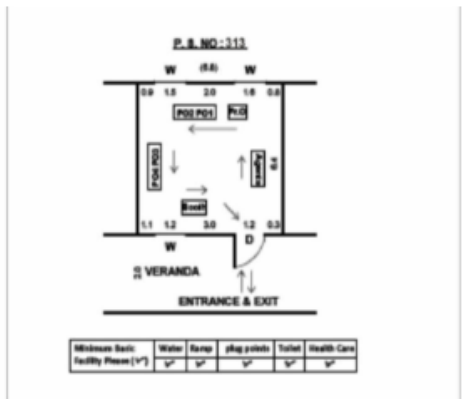

Google Map View

Polling Station Building Front View

Polling Station Front View

Cad View

Key MAP View

1 பெயர் : முத்துராஜ் தந்தை பெயர்: துரைராஜ் வீட்டு எண் : 1 வயது : 58 பாலினம் : ஆண்	GDR2546455 Photo is available	2 பெயர் : அமுதா கணவர் பெயர்: முத்துராஜ் வீட்டு எண் : 1 வயது : 54 பாலினம் : பெண்	GDR7762065 Photo is available	3 பெயர் : சபரிகிரி தந்தை பெயர்: மோகனசுந்தம் வீட்டு எண் : 1 வயது : 50 பாலினம் : ஆண்	XSS2521607 Photo is available
4 பெயர் : சுரேஷ்குமார் தந்தை பெயர்: மோகனசுந்தரம் வீட்டு எண் : 1 வயது : 40 பாலினம் : ஆண்	XSS0426296 Photo is available	5 பெயர் : ராமசாமி தந்தை பெயர்: சின்னதம்பி வீட்டு எண் : 1-A வயது : 73 பாலினம் : ஆண்	XSS0457150 Photo is available	6 பெயர் : தங்கராஜ் தந்தை பெயர்: சின்னசாமி வீட்டு எண் : 1-B வயது : 50 பாலினம் : ஆண்	XSS0456400 Photo is available
7 பெயர் : சவ்வதி கணவர் பெயர்: தங்கராஜ் வீட்டு எண் : 1-B வயது : 44 பாலினம் : பெண்	XSS0457168 Photo is available	8 பெயர் : மோனிஷ் தந்தை பெயர்: தங்கமுத்து வீட்டு எண் : 1 பரணி இல்லம் வயது : 20 பாலினம் : ஆண்	XSS3652666 Photo is available	9 பெயர் : மணிவேல் தந்தை பெயர்: குப்புசாமி வீட்டு எண் : 2 வயது : 56 பாலினம் : ஆண்	GDR2263549 Photo is available
10 பெயர் : பேபி கணவர் பெயர்: மணிவேல் வீட்டு எண் : 2 வயது : 54 பாலினம் : பெண்	GDR2263523 Photo is available	11 பெயர் : திரு ஸபார் தந்தை பெயர்: சுப்பிரமணியம் வீட்டு எண் : 2 வயது : 20 பாலினம் : ஆண்	XSS3625407 Photo is available	12 பெயர் : சரவணபாபு தந்தை பெயர்: பெத்தையா பிள்ளை வீட்டு எண் : 2-1 வயது : 50 பாலினம் : ஆண்	XSS2427490 Photo is available
13 பெயர் : இராமலட்சுமி கணவர் பெயர்: சரவணபாபு வீட்டு எண் : 2-1 வயது : 48 பாலினம் : பெண்	XSS2427508 Photo is available	14 பெயர் : பிரவீணா தந்தை பெயர்: நாகராஜ் வீட்டு எண் : 2-211 வயது : 40 பாலினம் : பெண்	XSS0616649 Photo is available	15 பெயர் : கந்தசாமி தந்தை பெயர்: கருப்பசாமி வீட்டு எண் : 3 வயது : 60 பாலினம் : ஆண்	XSS3127453 Photo is available
16 பெயர் : சிவக்குமார் தந்தை பெயர்: பாலசுந்தரம் வீட்டு எண் : 3 வயது : 53 பாலினம் : ஆண்	GDR7761687 Photo is available	17 பெயர் : கௌசல்யாதேவி கணவர் பெயர்: சிவக்குமார் வீட்டு எண் : 3 வயது : 47 பாலினம் : பெண்	GDR7762057 Photo is available	18 பெயர் : பார்த்தசாரதி தந்தை பெயர்: சீனிசாமி வீட்டு எண் : 3 வயது : 43 பாலினம் : ஆண்	GDR2786499 Photo is available
19 பெயர் : பவ்யபுரீ அ தந்தை பெயர்: அன்புசெல்வன் வீட்டு எண் : 03 வயது : 25 பாலினம் : பெண்	XSS2722825 Photo is available	20 பெயர் : திவ்யா கணவர் பெயர்: ராஜேஸ்கண்ணா வீட்டு எண் : 3-1 வயது : 44 பாலினம் : பெண்	GDR7764574 Photo is available	S 21 பெயர் : ஜெயா கணவர் பெயர்: ஜெயப்பிரகாஷ் வீட்டு எண் : 3/1737 வயது : 43 பாலினம் : பெண்	ZWN0727834 Photo is available
22 பெயர் : ராஜேஷ்கண்ணன் தந்தை பெயர்: தண்டாணி வீட்டு எண் : 3-A-1 வயது : 49 பாலினம் : ஆண்	GDR7764616 Photo is available	23 பெயர் : கோவிந்தசாமி தந்தை பெயர்: விநாயகப்பன் வீட்டு எண் : 4 வயது : 64 பாலினம் : ஆண்	XSS3127461 Photo is available	24 பெயர் : கமலகுமார் தந்தை பெயர்: கோபாலபிள்ளை வீட்டு எண் : 4 வயது : 60 பாலினம் : ஆண்	XSS0457408 Photo is available
25 பெயர் : அஜிதகுமாரி கணவர் பெயர்: கமலகுமார் வீட்டு எண் : 4 வயது : 57 பாலினம் : பெண்	XSS0457390 Photo is available	26 பெயர் : செல்வராஜ் தந்தை பெயர்: கருப்புசாமி வீட்டு எண் : 4 வயது : 49 பாலினம் : ஆண்	GDR7761489 Photo is available	27 பெயர் : ஜயப்பராஜ் தந்தை பெயர்: சிதம்பரம் வீட்டு எண் : 4 வயது : 42 பாலினம் : ஆண்	XSS2393080 Photo is available
28 பெயர் : சுமித்ரா தேவி கணவர் பெயர்: வெங்கடேஷ்வரன் வீட்டு எண் : 4/5 வயது : 51 பாலினம் : பெண்	XSS3627940 Photo is available	29 பெயர் : சரிதா கணவர் பெயர்: ராஜேஸ் வீட்டு எண் : 4-24 வயது : 42 பாலினம் : பெண்	XSS2521714 Photo is available	30 பெயர் : ராஜேஸ் தந்தை பெயர்: ரூப்ஸ்மோகன் வீட்டு எண் : 4-24 வயது : 39 பாலினம் : ஆண்	XSS2521706 Photo is available