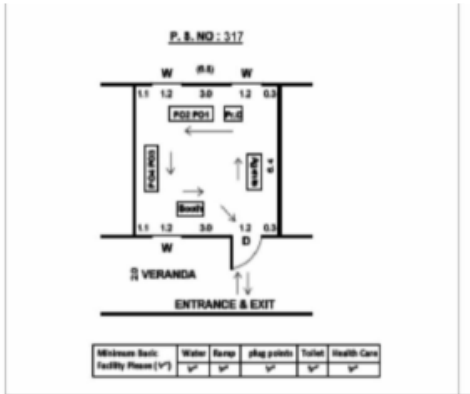

Google Map View

Polling Station Building Front View

Polling Station Front View

Cad View

Key MAP View

1 பெயர் : பங்கஜ்குமார் தந்தை பெயர்: ராம்பரவேல்சிங்க வீட்டு எண் : 1 வயது : 36 பாலினம் : ஆண்	XSS2109908 Photo is available	2 பெயர் : சத்யபிரியா தந்தை பெயர்: சித்தேஸ்வரன் வீட்டு எண் : 1 வயது : 32 பாலினம் : பெண்	XSS1823228 Photo is available	3 பெயர் : மணிவாசகம் தந்தை பெயர்: வைரமுத்து வீட்டு எண் : 1-4 வயது : 49 பாலினம் : ஆண்	XSS1133420 Photo is available
4 பெயர் : பரமேஸ்வரி கணவர் பெயர்: மணிவாசகம் வீட்டு எண் : 1-4 வயது : 45 பாலினம் : பெண்	XSS1606250 Photo is available	5 பெயர் : குமாரவேல் இதரர் பெயர்: லதா மகேஷ் வீட்டு எண் : 1/25 வயது : 56 பாலினம் : ஆண்	XSS3473998 Photo is available	6 பெயர் : லதா மகேஷ் கணவர் பெயர்: குமாரவேல் வீட்டு எண் : 1/25 வயது : 54 பாலினம் : பெண்	XSS3473972 Photo is available
7 பெயர் : நடராஜ் தந்தை பெயர்: பாலதண்டபாணி வீட்டு எண் : 2 வயது : 52 பாலினம் : ஆண்	XSS3136918 Photo is available	8 பெயர் : ஜெயந்தி கணவர் பெயர்: நடராஜன் வீட்டு எண் : 2 வயது : 46 பாலினம் : பெண்	XSS1823210 Photo is available	9 பெயர் : பூரணி கணவர் பெயர்: சிவபாலன் வீட்டு எண் : 2 வயது : 36 பாலினம் : பெண்	XSS2682698 Photo is available
10 பெயர் : பூரணி கணவர் பெயர்: ரமேஷ் வீட்டு எண் : 2 வயது : 36 பாலினம் : பெண்	XSS2322071 Photo is available	11 பெயர் : அர்ஸ் தந்தை பெயர்: பாலகிருஷ்ணன் வீட்டு எண் : 2 வயது : 32 பாலினம் : ஆண்	XSS1606433 Photo is available	12 பெயர் : கனகாம்பாள் கணவர் பெயர்: சேது வீட்டு எண் : 2/24 வயது : 53 பாலினம் : பெண்	XSS2556827 Photo is available
13 பெயர் : கௌரி சங்கர் ஷா தாயின் பெயர்: சமதி வீட்டு எண் : 2 ஏ ஜீவா தெரு வயது : 25 பாலினம் : ஆண்	XSS2682573 Photo is available	14 பெயர் : பாபு தந்தை பெயர்: சண்முகம் வீட்டு எண் : 3 வயது : 46 பாலினம் : ஆண்	GDR3574266 Photo is available	15 பெயர் : ராதிகா கணவர் பெயர்: முருகன் வீட்டு எண் : 4 வயது : 43 பாலினம் : பெண்	XSS2522241 Photo is available
16 பெயர் : கருப்புசாமி தந்தை பெயர்: நாச்சிமுத்து வீட்டு எண் : 5 வயது : 91 பாலினம் : ஆண்	GDR2785434 Photo is available	17 பெயர் : காளியம்மாள் கணவர் பெயர்: கருப்புசாமி வீட்டு எண் : 5 வயது : 78 பாலினம் : பெண்	XSS3136926 Photo is available	18 பெயர் : சோமசுந்தரம் தந்தை பெயர்: மாணிக்கம் வீட்டு எண் : 5 வயது : 76 பாலினம் : ஆண்	GDR7789993 Photo is available
19 பெயர் : துளசிராம் தந்தை பெயர்: நீலகண்டன் வீட்டு எண் : 5 வயது : 73 பாலினம் : ஆண்	XSS2393155 Photo is available	20 பெயர் : சித்ரலேகா கணவர் பெயர்: துளசிராம் வீட்டு எண் : 5 வயது : 68 பாலினம் : பெண்	XSS2393148 Photo is available	21 பெயர் : விஜயலட்சுமி கணவர் பெயர்: சோமசுந்தரம் வீட்டு எண் : 5 வயது : 66 பாலினம் : பெண்	GDR7790090 Photo is available
22 பெயர் : ரவி தந்தை பெயர்: சீனிவாசன் வீட்டு எண் : 5 வயது : 65 பாலினம் : ஆண்	GDR3377355 Photo is available	23 பெயர் : சீனிவாசன் தந்தை பெயர்: ராமலிங்கம் வீட்டு எண் : 5 வயது : 60 பாலினம் : ஆண்	XSS1606102 Photo is available	24 பெயர் : லசந்தி கணவர் பெயர்: சீனிவாசன் வீட்டு எண் : 5 வயது : 57 பாலினம் : பெண்	XSS1606094 Photo is available
25 பெயர் : விஜயலட்சுமி கணவர் பெயர்: ஈஸ்வரமூர்த்தி வீட்டு எண் : 5 வயது : 52 பாலினம் : பெண்	GDR3276532 Photo is available	#2 26 பெயர் : வீரமணி தந்தை பெயர்: கந்தசாமி வீட்டு எண் : 5 வயது : 50 பாலினம் : ஆண்	GDR7522600 Photo is available	27 பெயர் : அய்யப்பன் தந்தை பெயர்: சுப்பையா பிள்ளை வீட்டு எண் : 5 வயது : 48 பாலினம் : ஆண்	XSS0907105 Photo is available
28 பெயர் : லக்ஷ்மி கணவர் பெயர்: முருகன் வீட்டு எண் : 5 வயது : 47 பாலினம் : பெண்	XSS3215498 Photo is available	29 பெயர் : வேறமலதா தந்தை பெயர்: ரவி வீட்டு எண் : 5 வயது : 37 பாலினம் : பெண்	GDR3377371 Photo is available	30 பெயர் : சத்தியா பிரியா கணவர் பெயர்: ஆனந்த் வீட்டு எண் : 5 வயது : 35 பாலினம் : பெண்	XSS3328838 Photo is available