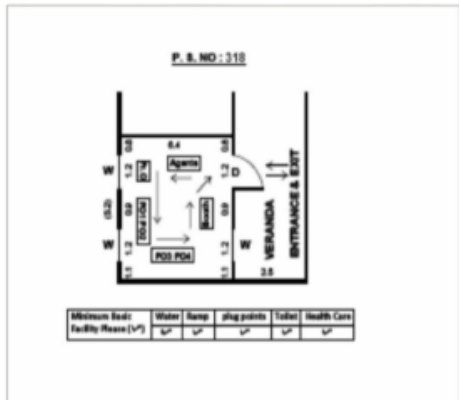

Google Map View

Polling Station Building Front View

Polling Station Front View

Cad View

Key MAP View

1 பெயர் : சுப்பிரமணியன் தந்தை பெயர் : கொண்டப்பக்கவுண்டர் வீட்டு எண் : 1 வயது : 74 பாலினம் : ஆண் Photo is available	XSS1823491	2 பெயர் : ராமசாமி தந்தை பெயர் : அருணாச்சலம் வீட்டு எண் : 1 வயது : 67 பாலினம் : ஆண் Photo is available	XSS2489565	3 பெயர் : திலகவதி கணவர் பெயர் : சுப்பிரமணியன் வீட்டு எண் : 1 வயது : 64 பாலினம் : பெண் Photo is available	XSS1823475
4 பெயர் : பாலாமணி கணவர் பெயர் : லட்சுமணன் வீட்டு எண் : 1 வயது : 59 பாலினம் : பெண் Photo is available	XSS3137858	5 பெயர் : காந்திமதி கணவர் பெயர் : ராமசாமி வீட்டு எண் : 1 வயது : 58 பாலினம் : பெண் Photo is available	XSS2522340	6 பெயர் : ராதாகிருஷ்ணன் தந்தை பெயர் : மலையப்பன் வீட்டு எண் : 1 வயது : 45 பாலினம் : ஆண் Photo is available	XSS0463331
7 பெயர் : விஜயலட்சுமி கணவர் பெயர் : நாராயணன் வீட்டு எண் : 1 வயது : 44 பாலினம் : பெண் Photo is available	XSS1455914	8 பெயர் : பாலகிருஷ்ணன் தந்தை பெயர் : லட்சுமணன் வீட்டு எண் : 1 வயது : 42 பாலினம் : ஆண் Photo is available	GDR7787039	9 பெயர் : பாலச்சந்தர் தந்தை பெயர் : ராமசாமி வீட்டு எண் : 1 வயது : 40 பாலினம் : ஆண் Photo is available	XSS2522332
10 பெயர் : மோகன் தந்தை பெயர் : ராமசாமி வீட்டு எண் : 1 வயது : 38 பாலினம் : ஆண் Photo is available	XSS2522324	11 பெயர் : பிரதீப் தந்தை பெயர் : சுப்பிரமணியன் வீட்டு எண் : 1 வயது : 38 பாலினம் : ஆண் Photo is available	XSS1823459	12 பெயர் : ராமலெட்சுமி தந்தை பெயர் : முத்துக்குட்டி வீட்டு எண் : 1 வயது : 33 பாலினம் : பெண் Photo is available	SFY0618132
13 பெயர் : கோகுல் தந்தை பெயர் : சுப்ரமணியன் வீட்டு எண் : 1 வயது : 32 பாலினம் : ஆண் Photo is available	XSS1823467	14 பெயர் : அஞ்சலி கணவர் பெயர் : வினோத் வீட்டு எண் : 1 வயது : 32 பாலினம் : பெண் Photo is available	XSS1823590	# 15 பெயர் : அருள்தாஸ் தந்தை பெயர் : மரியதாஸ் வீட்டு எண் : 1 வயது : 77 பாலினம் : ஆண் Photo is available	GDR7790579
# 16 பெயர் : கார்மல் லீமா ரோஸ் கணவர் பெயர் : அருள்தாஸ் வீட்டு எண் : 1 வயது : 67 பாலினம் : பெண் Photo is available	GDR2787638	# 17 பெயர் : ஆனந்த் வியோ பிரகாஷ் தந்தை பெயர் : அருள்தாஸ் வீட்டு எண் : 1 வயது : 44 பாலினம் : ஆண் Photo is available	GDR7790850	18 பெயர் : குணசுந்தரி தந்தை பெயர் : குமாரவேல் வீட்டு எண் : 1-25 வயது : 36 பாலினம் : பெண் Photo is available	XSS0465088
19 பெயர் : விமலா தேவி கணவர் பெயர் : சோமசுந்தரம் வீட்டு எண் : 1-32 வயது : 50 பாலினம் : பெண் Photo is available	XSS1133834	20 பெயர் : திவ்யபுத்ரி தந்தை பெயர் : நாராயணன் வீட்டு எண் : 1 ஏ வி பி ஜே ஸ் கார்டன் வயது : 20 பாலினம் : பெண் Photo is available	XSS3745627	21 பெயர் : ஜனனி தந்தை பெயர் : லோகநாதன் வீட்டு எண் : 1B வயது : 30 பாலினம் : பெண் Photo is available	XSS2110534
22 பெயர் : சீனிவாவன் தந்தை பெயர் : பாண்டிரங்கன் வீட்டு எண் : 2 வயது : 59 பாலினம் : ஆண் Photo is available	XSS1454693	23 பெயர் : சுபாசினி கணவர் பெயர் : சீனிவாசன் வீட்டு எண் : 2 வயது : 53 பாலினம் : பெண் Photo is available	XSS1454685	24 பெயர் : பிரபு தந்தை பெயர் : ரங்கசாமி வீட்டு எண் : 2b வயது : 42 பாலினம் : ஆண் Photo is available	XSS1454271
25 பெயர் : மனோஜ் தந்தை பெயர் : ரங்கசாமி வீட்டு எண் : 2b வயது : 39 பாலினம் : ஆண் Photo is available	XSS1606888	26 பெயர் : செந்தில் நாதன் தந்தை பெயர் : சண்முகசுந்தரம் வீட்டு எண் : 3-18A வயது : 37 பாலினம் : ஆண் Photo is available	XSS1988526	27 பெயர் : தர்ஷணா கணவர் பெயர் : செந்தில்நாதன் வீட்டு எண் : 3-18A வயது : 34 பாலினம் : பெண் Photo is available	XSS1988534
28 பெயர் : சேதுராமன் தந்தை பெயர் : பழனிச்சாமி வீட்டு எண் : 4 வயது : 71 பாலினம் : ஆண் Photo is available	XSS0465013	S 29 பெயர் : ரமேஷ் தந்தை பெயர் : கருப்பையா வீட்டு எண் : 4 வயது : 58 பாலினம் : ஆண் DELETED Photo is available	XSS1607100	30 பெயர் : செல்வி கணவர் பெயர் : சேதுராமன் வீட்டு எண் : 4 வயது : 51 பாலினம் : பெண் Photo is available	XSS0463166