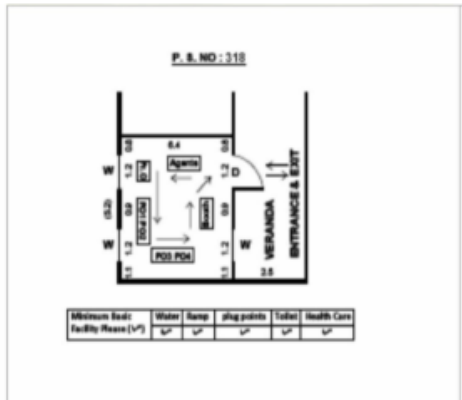

Google Map View

Polling Station Building Front View

ELEVATION

Polling Station Front View

ELEVATION

Cad View

Key MAP View

1 பெயர் : அபர்ணா திக தாயின் பெயர்: யுவக்கனி க வீட்டு எண் : 42/55ஏ வயது : 21 பாலினம் : பெண்	XSS3894045 Photo is available	2 பெயர் : பாக்கியம் கணவர் பெயர்: பழனிச்சாமி வீட்டு எண் : 42-B வயது : 61 பாலினம் : பெண்	XSS1454644 Photo is available	3 பெயர் : அனுக்குமார் தந்தை பெயர்: பழனிச்சாமி வீட்டு எண் : 42-B வயது : 36 பாலினம் : ஆண்	XSS1454651 Photo is available
4 பெயர் : ஜெயலட்சுமி கணவர் பெயர்: சண்முகம் வீட்டு எண் : 43 வயது : 73 பாலினம் : பெண்	GDR2263622 Photo is available	5 பெயர் : இளங்கோ தந்தை பெயர்: தங்கவேல் வீட்டு எண் : 43 வயது : 57 பாலினம் : ஆண்	XSS1453844 Photo is available	6 பெயர் : ஜோதி மணி கணவர் பெயர்: இளங்கோ வீட்டு எண் : 43 வயது : 51 பாலினம் : பெண்	XSS1453851 Photo is available
7 பெயர் : பாண்டஸ்வரி தந்தை பெயர்: சஸ்வரன் வீட்டு எண் : 43 வயது : 32 பாலினம் : பெண்	XSS1979715 Photo is available	8 பெயர் : சுப்பிரியா செள செளத்ரி தந்தை பெயர்: செளத்ரி பலராம் வீட்டு எண் : 43 வயது : 19 பாலினம் : பெண்	XSS3789237 Photo is available	9 பெயர் : கணேசன் தந்தை பெயர்: ராசப்பன் வீட்டு எண் : 44 வயது : 69 பாலினம் : ஆண்	XSS3045192 Photo is available
10 பெயர் : கோவிந்தம்மாள் கணவர் பெயர்: கணேசன் வீட்டு எண் : 44 வயது : 61 பாலினம் : பெண்	XSS3045218 Photo is available	11 பெயர் : நாச்சம்மாள் கணவர் பெயர்: சுப்பிரமணியம் வீட்டு எண் : 44-2 வயது : 67 பாலினம் : பெண்	XSS3045226 Photo is available	12 பெயர் : ருக்மணி கணவர் பெயர்: ராமசாமி வீட்டு எண் : 44-3 வயது : 69 பாலினம் : பெண்	XSS3045242 Photo is available
13 பெயர் : ராமசாமி தந்தை பெயர்: சின்னத்தம்பி வீட்டு எண் : 44-3 வயது : 69 பாலினம் : ஆண்	XSS3045259 Photo is available	14 பெயர் : ஆனந்தகுமார் தந்தை பெயர்: ராமசாமி வீட்டு எண் : 44-3 வயது : 43 பாலினம் : ஆண்	GDR2786028 Photo is available	15 பெயர் : அப்பூலாமி தந்தை பெயர்: கிதலாமி வீட்டு எண் : 44/33 வயது : 68 பாலினம் : ஆண்	XSS3228053 Photo is available
16 பெயர் : சரோஜா கணவர் பெயர்: சிவசண்முகம் வீட்டு எண் : 44/33 வயது : 63 பாலினம் : பெண்	IRG0993717 Photo is available	17 பெயர் : தனலக்ஷ்மி கணவர் பெயர்: அப்பூலாமி வீட்டு எண் : 44/33 வயது : 58 பாலினம் : பெண்	XSS3225562 Photo is available	18 பெயர் : கோமதி தந்தை பெயர்: அப்பூலாமி வீட்டு எண் : 44/33 வயது : 30 பாலினம் : பெண்	XSS3225489 Photo is available
19 பெயர் : லோகேஷ் தந்தை பெயர்: அப்பூலாமி வீட்டு எண் : 44/33 வயது : 27 பாலினம் : ஆண்	XSS3225059 Photo is available	20 பெயர் : சரஸ்வதி கணவர் பெயர்: அவிநாசியப்பன் வீட்டு எண் : 45 வயது : 81 பாலினம் : பெண்	GDR2263820 Photo is available	21 பெயர் : மாணிக்கம் தந்தை பெயர்: பழனியப்பன் வீட்டு எண் : 45 வயது : 70 பாலினம் : ஆண்	XSS3200334 Photo is available
22 பெயர் : சத்தியா கணவர் பெயர்: செண்பகராஜன் வீட்டு எண் : 45 வயது : 63 பாலினம் : பெண்	XSS3045275 Photo is available	23 பெயர் : அம்பிகா கணவர் பெயர்: மாணிக்கம் வீட்டு எண் : 45 வயது : 62 பாலினம் : பெண்	XSS3200284 Photo is available	24 பெயர் : கண்ணன் தந்தை பெயர்: அவிநாசியப்பன் வீட்டு எண் : 45 வயது : 57 பாலினம் : ஆண்	XSS3045283 Photo is available
25 பெயர் : லோகேஸ்வரி கணவர் பெயர்: கண்ணன் வீட்டு எண் : 45 வயது : 44 பாலினம் : பெண்	XSS1036052 Photo is available	26 பெயர் : சந்திரா தந்தை பெயர்: கண்ணன் வீட்டு எண் : 45 வயது : 25 பாலினம் : ஆண்	XSS3298890 Photo is available	27 பெயர் : கண்ணன் தந்தை பெயர்: ரெங்கராஜ் வீட்டு எண் : 45A வயது : 61 பாலினம் : ஆண்	XSS1454917 Photo is available
28 பெயர் : கீதா கணவர் பெயர்: கண்ணன் வீட்டு எண் : 45A வயது : 49 பாலினம் : பெண்	XSS1979723 Photo is available	29 பெயர் : சிவசுப்பிரமணியம் தந்தை பெயர்: செண்பகராஜன் வீட்டு எண் : 45B வயது : 43 பாலினம் : ஆண்	GDR7787666 Photo is available	30 பெயர் : கோவிந்தம்மாள் கணவர் பெயர்: பழனிச்சாமி வீட்டு எண் : 46 வயது : 69 பாலினம் : பெண்	XSS3045309 Photo is available