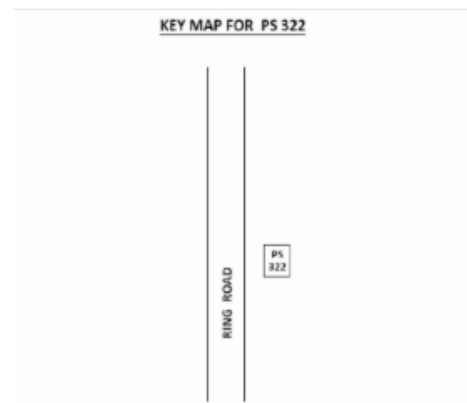

Google Map View

Polling Station Building Front View

Polling Station Front View

Cad View

Key MAP View

1	XSS1459502	பெயர் : சென்னியம்மாள் கணவர் பெயர்: குப்புசாமி வீட்டு எண் : 1 வயது : 69 பாலினம் : பெண்	Photo is available	2	XSS1459528	பெயர் : அம்மாவாசை தந்தை பெயர்: முத்து வீட்டு எண் : 1 வயது : 68 பாலினம் : ஆண்	Photo is available	3	XSS1459932	பெயர் : தேவி கணவர் பெயர்: கோவிந்தசாமி வீட்டு எண் : 1 வயது : 63 பாலினம் : பெண்	Photo is available
4	XSS1459734	பெயர் : கணேஷ் தந்தை பெயர்: மூர்த்தி வீட்டு எண் : 1 வயது : 58 பாலினம் : ஆண்	Photo is available	5	XSS0541433	பெயர் : சந்திரசேகரன் தந்தை பெயர்: கிருஷ்ணன் வீட்டு எண் : 1 வயது : 57 பாலினம் : ஆண்	Photo is available	6	XSS2112084	பெயர் : ரவிநாயக் தந்தை பெயர்: ராஜ்நாயக் வீட்டு எண் : 1 வயது : 55 பாலினம் : ஆண்	Photo is available
7	XSS1459890	பெயர் : மகாராஜா தந்தை பெயர்: முத்துசாமி வீட்டு எண் : 1 வயது : 49 பாலினம் : ஆண்	Photo is available	8	XSS1460245	பெயர் : ஜெகதீப்சிங் தந்தை பெயர்: சுர்ஜித் வீட்டு எண் : 1 வயது : 47 பாலினம் : ஆண்	Photo is available	9	XSS1459882	பெயர் : கவிதா கணவர் பெயர்: மகாராஜா வீட்டு எண் : 1 வயது : 45 பாலினம் : பெண்	Photo is available
10	XSS1459924	பெயர் : விஜயகுமார் தந்தை பெயர்: கோவிந்தசாமி வீட்டு எண் : 1 வயது : 43 பாலினம் : ஆண்	Photo is available	11	XSS1981513	பெயர் : முருகேஷ்வரி கணவர் பெயர்: அருண் பிரசாத் வீட்டு எண் : 1 வயது : 43 பாலினம் : பெண்	Photo is available	12	XSS2112068	பெயர் : சுரேஷ் தந்தை பெயர்: ஈஸ்வரன் வீட்டு எண் : 1 வயது : 35 பாலினம் : ஆண்	Photo is available
13	XSS1459171	பெயர் : ராமமூர்த்தி தந்தை பெயர்: கிட்டுசாமி வீட்டு எண் : 1 வயது : 35 பாலினம் : ஆண்	Photo is available	14	XSS1459189	பெயர் : கார்த்திக் தந்தை பெயர்: கிட்டுசாமி வீட்டு எண் : 1 வயது : 34 பாலினம் : ஆண்	Photo is available	15	XSS2112167	பெயர் : சங்கர் தந்தை பெயர்: கிருஷ்ணஸ்வாமி வீட்டு எண் : 1 வயது : 33 பாலினம் : ஆண்	Photo is available
16	XSS2569226	பெயர் : ரஞ்சிதா தந்தை பெயர்: சேகர் வீட்டு எண் : 1 வயது : 32 பாலினம் : பெண்	Photo is available	17	XSS1607860	பெயர் : மாலா தந்தை பெயர்: பழனிச்சாமி வீட்டு எண் : 1-1 வயது : 36 பாலினம் : பெண்	Photo is available	18	XSS3849486	பெயர் : கீர்த்திகா கே தந்தை பெயர்: கேசவன் க வீட்டு எண் : 1/3 வயது : 20 பாலினம் : பெண்	Photo is available
19	XSS2717478	பெயர் : இருதயராஜ் தந்தை பெயர்: வெற்றி குமார் வீட்டு எண் : 1/87 வயது : 45 பாலினம் : ஆண்	Photo is available	20	XSS3549888	பெயர் : பழனிசாமி தந்தை பெயர்: ராமன் வீட்டு எண் : 1/102 ஏ வயது : 58 பாலினம் : ஆண்	Photo is available	21	XSS3549896	பெயர் : மணியாள் தந்தை பெயர்: பழனிசாமி வீட்டு எண் : 1/102 ஏ வயது : 28 பாலினம் : பெண்	Photo is available
22	XSS3549904	பெயர் : வான்மதி தந்தை பெயர்: பழனிசாமி வீட்டு எண் : 1/102 ஏ வயது : 24 பாலினம் : பெண்	Photo is available	23	XSS2323624	பெயர் : அன்சர்பாஷா தந்தை பெயர்: சாதிக்பாஷா வீட்டு எண் : 1-103F வயது : 29 பாலினம் : ஆண்	Photo is available	24	XSS1826056	பெயர் : குமார் தந்தை பெயர்: பழனியப்பன் வீட்டு எண் : 1-114A வயது : 53 பாலினம் : ஆண்	Photo is available
25	GDR5527601	பெயர் : அம்புரோஸ் தந்தை பெயர்: மாராசாமி வீட்டு எண் : 1/121 வயது : 77 பாலினம் : ஆண்	Photo is available	26	XSS2323640	பெயர் : சபிதா பாணு கணவர் பெயர்: முகமது இஸ்மாயில் வீட்டு எண் : 1-123B வயது : 35 பாலினம் : பெண்	Photo is available	27	XSS3268901	பெயர் : சக்திவேல் சு சுப்பிரமணி ப தந்தை பெயர்: சுப்பிரமணி ப பழனிசாமி வீட்டு எண் : 1/170 வயது : 27 பாலினம் : ஆண்	Photo is available
28	XSS2167674	பெயர் : கிரீஷ்மா தந்தை பெயர்: துரைசாமி வீட்டு எண் : 1-193 வயது : 34 பாலினம் : ஆண்	Photo is available	29	XSS2560175	பெயர் : நிஷா கணவர் பெயர்: கௌரிசங்கர் வீட்டு எண் : 1ஏ வயது : 39 பாலினம் : பெண்	Photo is available	30	XSS2381523	பெயர் : மணிகண்டன் ந தந்தை பெயர்: நடராஜ் சு வீட்டு எண் : 1A-5 வயது : 28 பாலினம் : ஆண்	Photo is available