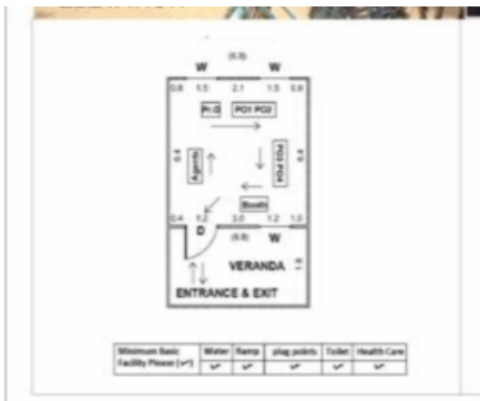

Google Map View

Polling Station Building Front View

Polling Station Front View

Cad View

Key MAP View

1	XSS2437093	பெயர் : சக்திவேல் தந்தை பெயர்: செல்லமுத்து ஆசாரி வீட்டு எண் : 1 வயது : 68 பாலினம் : ஆண்	Photo is available	2	XSS1589761	பெயர் : ராமலக்ஷ்மி ராமலக்ஷ்மி கணவர் பெயர்: பிச்சை வீட்டு எண் : 1 வயது : 47 பாலினம் : பெண்	Photo is available	3	XLG1509553	பெயர் : பூப்பராணி கணவர் பெயர்: செல்வராஜ் வீட்டு எண் : 1/118-3பி,டெக்ம் நாகர் வயது : 51 பாலினம் : பெண்	Photo is available
4	XSS1644418	பெயர் : ரேவதி தந்தை பெயர்: பழனிச்சாமி வீட்டு எண் : 1/151-பீ வயது : 30 பாலினம் : பெண்	Photo is available	5	XSS2724615	பெயர் : கனக லெட்சுமி கணவர் பெயர்: மணிகண்டன் வீட்டு எண் : 1/188-W8 வயது : 42 பாலினம் : பெண்	Photo is available	6	XSS2551893	பெயர் : நளினி ஜி கணவர் பெயர்: குணசேகர் வீட்டு எண் : 1/297 P வயது : 48 பாலினம் : பெண்	Photo is available
7	XSS0243659	பெயர் : கார்த்திக்கேயன் தந்தை பெயர்: தண்டராணி வீட்டு எண் : 1/1959 ஏ வயது : 55 பாலினம் : ஆண்	Photo is available	# 8	XSS2582450	பெயர் : சிவமுருகன் தந்தை பெயர்: மாணிக்கம் வீட்டு எண் : 2/37 சி வயது : 53 பாலினம் : ஆண்	Photo is available	# 9	XSS2582096	பெயர் : நிர்மலா கணவர் பெயர்: சிவமுருகன் வீட்டு எண் : 2/73 சி வயது : 50 பாலினம் : பெண்	Photo is available
S 10	XSS2581965	பெயர் : சி தினேஷ்குமார் தந்தை பெயர்: சிவமுருகன் வீட்டு எண் : 1வது தெரு வயது : 26 பாலினம் : ஆண்	Photo is available	11	XSS1644426	பெயர் : நடராஜன் தந்தை பெயர்: காளியப்பன் வீட்டு எண் : 2 வயது : 81 பாலினம் : ஆண்	Photo is available	12	XSS1644293	பெயர் : தேவகி கணவர் பெயர்: கிருபானந்தம் வீட்டு எண் : 2 வயது : 64 பாலினம் : பெண்	Photo is available
13	XSS1644434	பெயர் : வீரமணி தந்தை பெயர்: பழனிச்சாமி வீட்டு எண் : 2 வயது : 54 பாலினம் : ஆண்	Photo is available	14	XSS1644459	பெயர் : கவிதா கணவர் பெயர்: ஆண்டவர் வீட்டு எண் : 2 வயது : 49 பாலினம் : பெண்	Photo is available	15	XSS1644160	பெயர் : ஜெயச்சந்திரன் தந்தை பெயர்: தன்னாசி வீட்டு எண் : 2 வயது : 49 பாலினம் : ஆண்	Photo is available
16	XSS1644137	பெயர் : சுனிரா கணவர் பெயர்: நூர்முசுமது வீட்டு எண் : 2 வயது : 43 பாலினம் : பெண்	Photo is available	17	XSS1644178	பெயர் : கனகரத்தினம் தந்தை பெயர்: நடராஜன் வீட்டு எண் : 2 வயது : 42 பாலினம் : ஆண்	Photo is available	18	XSS1644301	பெயர் : லட்சுமி கணவர் பெயர்: பரசுராமன் வீட்டு எண் : 2 வயது : 40 பாலினம் : பெண்	Photo is available
19	XSS1644384	பெயர் : கார்த்திக் தந்தை பெயர்: சுந்தரராஜ் வீட்டு எண் : 2 வயது : 40 பாலினம் : ஆண்	Photo is available	20	XSS1644210	பெயர் : ரகிலா பாணு கணவர் பெயர்: ஜாகீர் உசேன் வீட்டு எண் : 2 வயது : 40 பாலினம் : பெண்	Photo is available	21	XSS1644269	பெயர் : மணி தந்தை பெயர்: கிருபானந்தம் வீட்டு எண் : 2 வயது : 39 பாலினம் : ஆண்	Photo is available
22	XSS1644277	பெயர் : அன்பரசன் தந்தை பெயர்: கிருபானந்தம் வீட்டு எண் : 2 வயது : 34 பாலினம் : ஆண்	Photo is available	23	XSS1644244	பெயர் : சுந்தரராஜ் தந்தை பெயர்: நாகராஜ் வீட்டு எண் : 2 வயது : 31 பாலினம் : ஆண்	Photo is available	24	XSS1644228	பெயர் : ராஜேந்திரன் தந்தை பெயர்: செல்வராஜ் வீட்டு எண் : 2 வயது : 31 பாலினம் : ஆண்	Photo is available
25	XSS2437309	பெயர் : கங்கா தந்தை பெயர்: செல்வராஜ் வீட்டு எண் : 2 வயது : 27 பாலினம் : பெண்	Photo is available	26	XSS3917192	பெயர் : ராஜா லெ தந்தை பெயர்: லெட்சுமணன் வீட்டு எண் : 2/8 ஏ வயது : 46 பாலினம் : ஆண்	Photo is available	27	XSS3917085	பெயர் : ஜெயா கணவர் பெயர்: ராஜா வீட்டு எண் : 2/8 ஏ வயது : 40 பாலினம் : பெண்	Photo is available
28	XSS3901584	பெயர் : வெண்ணிலா கணவர் பெயர்: ஏழுமலை வீட்டு எண் : 2/12ஏ வயது : 46 பாலினம் : பெண்	Photo is available	29	XSS2389872	பெயர் : வசந்தாமணி கணவர் பெயர்: சிக்கண்ணச்செட்டியார் வீட்டு எண் : 2-72 வயது : 62 பாலினம் : பெண்	Photo is available	30	XSS2389864	பெயர் : விக்னேஷ் தந்தை பெயர்: சிக்கண்ணச்செட்டியார் வீட்டு எண் : 2-72 வயது : 42 பாலினம் : ஆண்	Photo is available