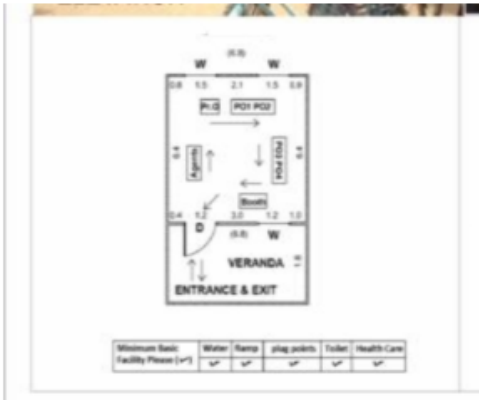

Google Map View

Polling Station Building Front View

Polling Station Front View

Cad View

Key MAP View

1 பெயர் : ராமதாஸ் இதரர் பெயர் : சகுந்தலா தேவி வீட்டு எண் : 2/841ஏ வயது : 55 பாலினம் : ஆண்	XSS3165594 Photo is available	2 பெயர் : சகுந்தலா தேவி கணவர் பெயர் : ராமதாஸ் வீட்டு எண் : 2/841 ஏ1 வயது : 40 பாலினம் : பெண்	XSS3163938 Photo is available	3 பெயர் : பசல் அஹமது தந்தை பெயர் : ஷாஜஹான் வீட்டு எண் : 2-841-B வயது : 33 பாலினம் : ஆண்	XSS1496686 Photo is available
4 பெயர் : ஃபாயிஷா பர்வின் நூ நூர் முகமது தந்தை பெயர் : நூர் முகமது முகமது வீட்டு எண் : 2/841, பி, வயது : 20 பாலினம் : பெண்	XSS3773553 Photo is available	5 பெயர் : ராஜேஷ் குமார் தந்தை பெயர் : திருப்பதி வீட்டு எண் : 2-841D வயது : 34 பாலினம் : ஆண்	XSS2437234 Photo is available	6 பெயர் : சரவணகுமார் தந்தை பெயர் : திருப்பதி வீட்டு எண் : 2-841D வயது : 32 பாலினம் : ஆண்	XSS2437242 Photo is available
7 பெயர் : சந்தியா கணவர் பெயர் : ராஜேஷ் குமார் வீட்டு எண் : 2-841-1e வயது : 30 பாலினம் : பெண்	XSS3378031 Photo is available	8 பெயர் : பார்த்தமுத்து ஜோகரம்மா கணவர் பெயர் : முகமது முபாரக் வீட்டு எண் : 2-841F வயது : 51 பாலினம் : பெண்	XSS0631952 Photo is available	9 பெயர் : சின்னச்சாமி தந்தை பெயர் : சுப்பிரமணி வீட்டு எண் : 2-841F வயது : 51 பாலினம் : ஆண்	XSS2195345 Photo is available
10 பெயர் : அபிபுல்லா தந்தை பெயர் : முகமது முபாரக் வீட்டு எண் : 2-841F வயது : 30 பாலினம் : ஆண்	XSS2193282 Photo is available	11 பெயர் : ஷர்மிளா தந்தை பெயர் : முகமது முபாரக் வீட்டு எண் : 2-841F வயது : 28 பாலினம் : பெண்	XSS2195402 Photo is available	12 பெயர் : சாரதா தந்தை பெயர் : சின்னசாமி வீட்டு எண் : 2/841ஏஃப வயது : 23 பாலினம் : பெண்	XSS3377967 Photo is available
13 பெயர் : முகம்மது முபாரக் தந்தை பெயர் : மதர்ஷா வீட்டு எண் : 2-841-F வயது : 54 பாலினம் : ஆண்	XSS0632919 Photo is available	14 பெயர் : சுரேஷ் தந்தை பெயர் : மணி வீட்டு எண் : 2-841 ஏஃப வயது : 36 பாலினம் : ஆண்	XSS3377934 Photo is available	15 பெயர் : தீபா கணவர் பெயர் : சுரேஷ் வீட்டு எண் : 2-841 ஏஃப வயது : 26 பாலினம் : பெண்	XSS3377959 Photo is available
16 பெயர் : சரவணன் தந்தை பெயர் : முருகேசன் வீட்டு எண் : 2-841F1 வயது : 57 பாலினம் : ஆண்	XSS0131615 Photo is available	17 பெயர் : அம்பிகா தந்தை பெயர் : சரவணன் வீட்டு எண் : 2/841 ஏஃப1 வயது : 54 பாலினம் : பெண்	XSS3164324 Photo is available	18 பெயர் : ராஜேஸ் தந்தை பெயர் : சரவணன் வீட்டு எண் : 2-841F1 வயது : 27 பாலினம் : ஆண்	XSS2499879 Photo is available
19 பெயர் : மு சையதுநாசர் தந்தை பெயர் : முகமது இப்ராஹிம் வீட்டு எண் : 2/841 ஏப2 வயது : 51 பாலினம் : ஆண்	XSS0146738 Photo is available	20 பெயர் : ஷகிலாபானு கணவர் பெயர் : சையத்நாசர் வீட்டு எண் : 2/841 ஏப2 வயது : 47 பாலினம் : பெண்	XSS0490565 Photo is available	21 பெயர் : ரைஹானா தந்தை பெயர் : சையத்நாசர் வீட்டு எண் : 2/841 ஏஃப2 வயது : 22 பாலினம் : பெண்	XSS3790839 Photo is available
22 பெயர் : பாலகிருஷ்ணன் தந்தை பெயர் : சுப்ரமணியன் வீட்டு எண் : 2/841-ஏஃப(2) வயது : 49 பாலினம் : ஆண்	WDZ1535202 Photo is available	23 பெயர் : மதியழகன் தந்தை பெயர் : பழனிசாமி செட்டியார் வீட்டு எண் : 2-841-G வயது : 64 பாலினம் : ஆண்	XSS0633081 Photo is available	24 பெயர் : சித்ரா கணவர் பெயர் : மதியழகன் வீட்டு எண் : 2-841-G வயது : 49 பாலினம் : பெண்	XSS0633693 Photo is available
25 பெயர் : மல்லிமேஷ்வரி கணவர் பெயர் : குணசேகர் வீட்டு எண் : 2-841-h வயது : 45 பாலினம் : பெண்	XSS1164573 Photo is available	26 பெயர் : செளடாம்பிகை கணவர் பெயர் : ஆனந்தகுமார் வீட்டு எண் : 2-841I வயது : 42 பாலினம் : பெண்	XSS0634758 Photo is available	27 பெயர் : சூத் மேரி கணவர் பெயர் : சசிதரன் வீட்டு எண் : 2-841L வயது : 53 பாலினம் : பெண்	XSS2437028 Photo is available
28 பெயர் : நாகப்பன் தந்தை பெயர் : பொம்மநாயக்கர் வீட்டு எண் : 2-841M வயது : 85 பாலினம் : ஆண்	XSS1837749 Photo is available	29 பெயர் : சுமதி கணவர் பெயர் : ராஜமாணிக்கம் வீட்டு எண் : 2-841M வயது : 42 பாலினம் : பெண்	XSS0633040 Photo is available	30 பெயர் : மோகன்ராஜ் மோகன்ராஜ் தந்தை பெயர் : சண்முகம் சண்முகம் வீட்டு எண் : 2/841 ம்3 வயது : 25 பாலினம் : ஆண்	XSS3857760 Photo is available