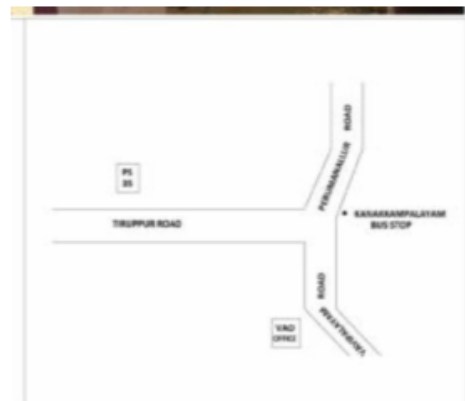

Google Map View

Polling Station Building Front View

Polling Station Front View

Cad View

Key MAP View

1	XSS3633252	பெயர் : அஸ்வின்குமார் தந்தை பெயர்: தண்டபாணி வீட்டு எண் : 01 வயது : 25 பாலினம் : ஆண்	Photo is available	2	XSS3414257	பெயர் : விஜயகுமார் தந்தை பெயர்: ராமசாமி வீட்டு எண் : 1/1-ஏசு வயது : 54 பாலினம் : ஆண்	Photo is available	3	XSS3414265	பெயர் : தீபா கணவர் பெயர்: விஜயகுமார் வீட்டு எண் : 1/1 - ஏசு வயது : 41 பாலினம் : பெண்	Photo is available
4	XSS3767159	பெயர் : அபிமித்ரா வி ஓ தந்தை பெயர்: விஜயகுமார் தை ரா வீட்டு எண் : 1/1 - ஹெச் வயது : 20 பாலினம் : பெண்	Photo is available	5	XSS3908795	பெயர் : ஜெசின் பிரபு தந்தை பெயர்: சைமன் வீட்டு எண் : 1/22 வயது : 24 பாலினம் : ஆண்	Photo is available	S2 6	XSS3593456	பெயர் : அர்ச்சுனா தந்தை பெயர்: செல்வகுமார் வீட்டு எண் : 1/21பி வயது : 21 பாலினம் : பெண்	Photo is available
7	WDZ1715184	பெயர் : பவித்ரா தந்தை பெயர்: கருப்பையா வீட்டு எண் : 1/154 வயது : 28 பாலினம் : பெண்	Photo is available	8	XSS1837939	பெயர் : சுபா தந்தை பெயர்: ராமானுஜம் வீட்டு எண் : 1-156 வயது : 37 பாலினம் : பெண்	Photo is available	9	XSS3701372	பெயர் : சிவராமன் தி ந தந்தை பெயர்: நடராஜன் வீட்டு எண் : 1/166 டி வயது : 33 பாலினம் : ஆண்	Photo is available
S 10	XSS3864923	பெயர் : சந்திரசேகர் பர தந்தை பெயர்: மாத் வீட்டு எண் : 1/171 வயது : 39 பாலினம் : ஆண்	Photo is available	11	UKW0171710	பெயர் : ஆனந்த் தந்தை பெயர்: சிவசூனம் வீட்டு எண் : 1/173 பி வயது : 35 பாலினம் : ஆண்	Photo is available	12	XSS3633369	பெயர் : கீர்த்தனா கணவர் பெயர்: சீனிவாசன் வீட்டு எண் : 1/173 பீ 3 வயது : 23 பாலினம் : பெண்	Photo is available
13	XSS3236973	பெயர் : கீர்த்தனா ராஜேந்தரன் தாயின் பெயர்: கமலவேணி ராஜேந்தரன் வீட்டு எண் : 1/173 டி வயது : 34 பாலினம் : பெண்	Photo is available	14	XSS3786555	பெயர் : அருண் பிரகாஷ் ஜோ தந்தை பெயர்: ஜோதிராஜ் மா வீட்டு எண் : 1/180வி1 வயது : 21 பாலினம் : ஆண்	Photo is available	15	XSS3873338	பெயர் : சஞ்சய் தந்தை பெயர்: பாஸ்கர் வீட்டு எண் : 1/182 இஜூட் வயது : 21 பாலினம் : ஆண்	Photo is available
16	XSS3633161	பெயர் : பிரித்திகா தந்தை பெயர்: ஆறுமுகம் வீட்டு எண் : 1/183 வயது : 22 பாலினம் : பெண்	Photo is available	17	XSS3728169	பெயர் : ஜேம்ஸ்ராஜ் ன் தந்தை பெயர்: நோவாபொற்செழியன் ஆர் வீட்டு எண் : 1/185 வயது : 29 பாலினம் : ஆண்	Photo is available	18	XSS3534989	பெயர் : சசிகலா சண்முகம் தந்தை பெயர்: சண்முகம் வீட்டு எண் : 1/188 வயது : 25 பாலினம் : பெண்	Photo is available
19	XSS3631819	பெயர் : பாலசுப்ரமணியன் தந்தை பெயர்: நடேசன் வீட்டு எண் : 1/188 ஜி வயது : 51 பாலினம் : ஆண்	Photo is available	20	XSS3631835	பெயர் : அமுதா கணவர் பெயர்: பாலசுப்ரமணியன் வீட்டு எண் : 1/188 ஜி வயது : 45 பாலினம் : பெண்	Photo is available	21	XSS2195659	பெயர் : நாகராஜ் தந்தை பெயர்: ராமசாமி வீட்டு எண் : 1/188 - எம் 4 வயது : 61 பாலினம் : ஆண்	Photo is available
22	XSS2195550	பெயர் : பாக்கியலட்சுமி கணவர் பெயர்: நாகராஜ் வீட்டு எண் : 1/188 - எம் 4 வயது : 49 பாலினம் : பெண்	Photo is available	S 23	GDR8184764	பெயர் : ஆறுமுகம் தந்தை பெயர்: துரைசாமி வீட்டு எண் : 1/188-இஜூட்-13 வயது : 53 பாலினம் : ஆண்	Photo is available	S 24	GDR3074655	பெயர் : கிருஷ்ணவேணி கணவர் பெயர்: ஆறுமுகம் வீட்டு எண் : 1/188-இஜூட்-13 வயது : 50 பாலினம் : பெண்	Photo is available
25	XSS3840089	பெயர் : நிரஞ்சனா செ தாயின் பெயர்: செல்வநாயகி செ வீட்டு எண் : 1/188, இஜூட் 27 வயது : 19 பாலினம் : பெண்	Photo is available	26	UKW0868943	பெயர் : மோகனா.ரா தந்தை பெயர்: ராஜ்குமார்.எஸ் வீட்டு எண் : 1/188-இஜூட்-36, வயது : 29 பாலினம் : பெண்	Photo is available	27	XSS3423027	பெயர் : தேவேந்தர் ந ம இதரர் பெயர்: மணி வீட்டு எண் : 1/189-ஏ வயது : 42 பாலினம் : ஆண்	Photo is available
28	XSS3640281	பெயர் : வாசுகி தந்தை பெயர்: தங்கேஸ்வரன் வீட்டு எண் : 1/191 பி வயது : 38 பாலினம் : பெண்	Photo is available	29	UYR0587139	பெயர் : ராதா கணவர் பெயர்: முருகேசன் வீட்டு எண் : 1/198 வயது : 42 பாலினம் : பெண்	Photo is available	30	XSS3787207	பெயர் : மலர் கணவர் பெயர்: விஜய சங்கர் வீட்டு எண் : 1/198எ வயது : 29 பாலினம் : பெண்	Photo is available