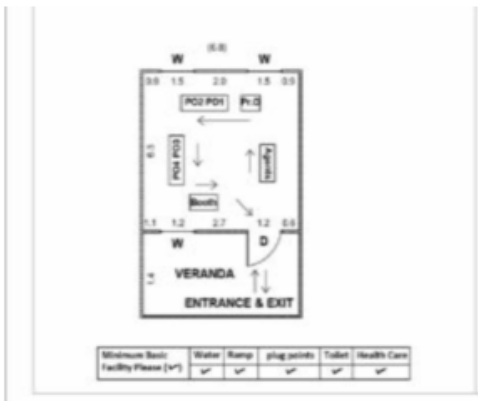

Google Map View

Polling Station Building Front View

Polling Station Front View

Cad View

Key MAP View

1	XSS3633252	பெயர் : அஸ்வின்குமார் தந்தை பெயர்: தண்டபாணி வீட்டு எண் : 01 வயது : 25 பாலினம் : ஆண்	Photo is available	2	XSS3414257	பெயர் : விஜயகுமார் தந்தை பெயர்: ராமசாமி வீட்டு எண் : 1/1-ஏசு வயது : 54 பாலினம் : ஆண்	Photo is available	3	XSS3414265	பெயர் : தீபா கணவர் பெயர்: விஜயகுமார் வீட்டு எண் : 1/1 - ஏசு வயது : 41 பாலினம் : பெண்	Photo is available
4	XSS3767159	பெயர் : அபிமித்ரா வி ஓ தந்தை பெயர்: விஜயகுமார் தை ரா வீட்டு எண் : 1/1 - ஹெச் வயது : 20 பாலினம் : பெண்	Photo is available	5	XSS3908795	பெயர் : ஜெசின் பிரபு தந்தை பெயர்: சைமன் வீட்டு எண் : 1/22 வயது : 24 பாலினம் : ஆண்	Photo is available	S2 6	XSS3593456	பெயர் : அர்ச்சுனா தந்தை பெயர்: செல்வகுமார் வீட்டு எண் : 1/21பி வயது : 21 பாலினம் : பெண்	Photo is available
7	WDZ1715184	பெயர் : பவித்ரா தந்தை பெயர்: கருப்பையா வீட்டு எண் : 1/154 வயது : 28 பாலினம் : பெண்	Photo is available	8	XSS1837939	பெயர் : சுபா தந்தை பெயர்: ராமானுஜம் வீட்டு எண் : 1-156 வயது : 37 பாலினம் : பெண்	Photo is available	9	XSS3701372	பெயர் : சிவராமன் தி ந தந்தை பெயர்: நடராஜன் வீட்டு எண் : 1/166 டி வயது : 33 பாலினம் : ஆண்	Photo is available
S 10	XSS3864923	பெயர் : சந்திரசேகர் பர தந்தை பெயர்: மாத் வீட்டு எண் : 1/171 வயது : 39 பாலினம் : ஆண்	Photo is available	11	UKW0171710	பெயர் : ஆனந்த் தந்தை பெயர்: சிவசூனம் வீட்டு எண் : 1/173 பி வயது : 35 பாலினம் : ஆண்	Photo is available	12	XSS3633369	பெயர் : கீர்த்தனா கணவர் பெயர்: சீனிவாசன் வீட்டு எண் : 1/173 பீ 3 வயது : 23 பாலினம் : பெண்	Photo is available
13	XSS3236973	பெயர் : கீர்த்தனா ராஜேந்தரன் தாயின் பெயர்: கமலவேணி ராஜேந்தரன் வீட்டு எண் : 1/173 டி வயது : 34 பாலினம் : பெண்	Photo is available	14	XSS3786555	பெயர் : அருண் பிரகாஷ் ஜோ தந்தை பெயர்: ஜோதிராஜ் மா வீட்டு எண் : 1/180வி1 வயது : 21 பாலினம் : ஆண்	Photo is available	15	XSS3873338	பெயர் : சஞ்சய் தந்தை பெயர்: பாஸ்கர் வீட்டு எண் : 1/182 இஜூட் வயது : 21 பாலினம் : ஆண்	Photo is available
16	XSS3633161	பெயர் : பிரித்திகா தந்தை பெயர்: ஆறுமுகம் வீட்டு எண் : 1/183 வயது : 22 பாலினம் : பெண்	Photo is available	17	XSS3728169	பெயர் : ஜேம்ஸ்ராஜ் ன் தந்தை பெயர்: நோவாபொற்செழியன் ஆர் வீட்டு எண் : 1/185 வயது : 29 பாலினம் : ஆண்	Photo is available	18	XSS3534989	பெயர் : சசிகலா சண்முகம் தந்தை பெயர்: சண்முகம் வீட்டு எண் : 1/188 வயது : 25 பாலினம் : பெண்	Photo is available
19	XSS3631819	பெயர் : பாலசுப்ரமணியன் தந்தை பெயர்: நடேசன் வீட்டு எண் : 1/188 ஜி வயது : 51 பாலினம் : ஆண்	Photo is available	20	XSS3631835	பெயர் : அமுதா கணவர் பெயர்: பாலசுப்ரமணியன் வீட்டு எண் : 1/188 ஜி வயது : 45 பாலினம் : பெண்	Photo is available	21	XSS2195659	பெயர் : நாகராஜ் தந்தை பெயர்: ராமசாமி வீட்டு எண் : 1/188 - எம் 4 வயது : 61 பாலினம் : ஆண்	Photo is available
22	XSS2195550	பெயர் : பாக்கியலட்சுமி கணவர் பெயர்: நாகராஜ் வீட்டு எண் : 1/188 - எம் 4 வயது : 49 பாலினம் : பெண்	Photo is available	S 23	GDR8184764	பெயர் : ஆறுமுகம் தந்தை பெயர்: துரைசாமி வீட்டு எண் : 1/188-இஜூட்-13 வயது : 53 பாலினம் : ஆண்	Photo is available	S 24	GDR3074655	பெயர் : கிருஷ்ணவேணி கணவர் பெயர்: ஆறுமுகம் வீட்டு எண் : 1/188-இஜூட்-13 வயது : 50 பாலினம் : பெண்	Photo is available
25	XSS3840089	பெயர் : நிரஞ்சனா செ தாயின் பெயர்: செல்வநாயகி செ வீட்டு எண் : 1/188, இஜூட் 27 வயது : 19 பாலினம் : பெண்	Photo is available	26	UKW0868943	பெயர் : மோகனா.ரா தந்தை பெயர்: ராஜ்குமார்.எஸ் வீட்டு எண் : 1/188-இஜூட்-36, வயது : 29 பாலினம் : பெண்	Photo is available	27	XSS3423027	பெயர் : தேவேந்தர் ந ம இதரர் பெயர்: மணி வீட்டு எண் : 1/189-ஏ வயது : 42 பாலினம் : ஆண்	Photo is available
28	XSS3640281	பெயர் : வாசுகி தந்தை பெயர்: தங்கேஸ்வரன் வீட்டு எண் : 1/191 பி வயது : 38 பாலினம் : பெண்	Photo is available	29	UYR0587139	பெயர் : ராதா கணவர் பெயர்: முருகேசன் வீட்டு எண் : 1/198 வயது : 42 பாலினம் : பெண்	Photo is available	30	XSS3787207	பெயர் : மலர் கணவர் பெயர்: விஜய சங்கர் வீட்டு எண் : 1/198எ வயது : 29 பாலினம் : பெண்	Photo is available