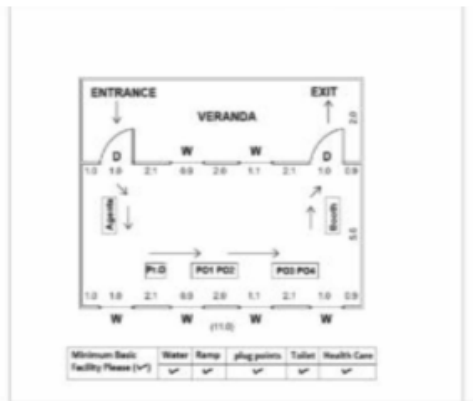

Google Map View

Polling Station Building Front View

Polling Station Front View

Cad View

Key MAP View

1	XSS2801769	பெயர் : ஈஸ்வரமூர்த்தி தந்தை பெயர்: வள்ளியம்மாள் வீட்டு எண் : 2/321 வயது : 61 பாலினம் : ஆண்	Photo is available	2	XSS3752797	பெயர் : பரிமளாதேவி கணவர் பெயர்: கருப்பையா வீட்டு எண் : 2/833-ஏ13 வயது : 67 பாலினம் : பெண்	Photo is available	3	XSS3752680	பெயர் : பெரியநாயகி கணவர் பெயர்: விஜயகண்ணன் வீட்டு எண் : 2/833-ஏ13 வயது : 38 பாலினம் : பெண்	Photo is available
4	XSS1920651	பெயர் : விஜயகண்ணன் தந்தை பெயர்: கருப்பையா வீட்டு எண் : 2/833-ஏ-13 வயது : 42 பாலினம் : ஆண்	Photo is available	5	XSS3548724	பெயர் : சதீஸ்குமார் தந்தை பெயர்: சக்திவேல் வீட்டு எண் : 2/833 C15 வயது : 36 பாலினம் : ஆண்	Photo is available	6	XSS3481496	பெயர் : மோகனப் பிரியா மு தந்தை பெயர்: முருகேசன் வீட்டு எண் : 2/841 வயது : 23 பாலினம் : பெண்	Photo is available
7	XSS1498278	பெயர் : சாந்தி கணவர் பெயர்: ஈஸ்வரமூர்த்தி வீட்டு எண் : 3 வயது : 40 பாலினம் : பெண்	Photo is available	8	XSS0707356	பெயர் : கார்த்திகேயன் த தந்தை பெயர்: தட்சிணாமூர்த்தி வெ வீட்டு எண் : 3-109 ஓய் 1 வயது : 41 பாலினம் : ஆண்	Photo is available	9	XSS3589595	பெயர் : பாலாஜிபாண்டியன் தந்தை பெயர்: காமேஸ்வரன் வீட்டு எண் : 3/126ஏம வயது : 21 பாலினம் : ஆண்	Photo is available
10	XSS3711454	பெயர் : சந்திரா கணவர் பெயர்: சச்சிதானந்தம் வீட்டு எண் : 3/217 வயது : 61 பாலினம் : பெண்	Photo is available	11	XSS3632668	பெயர் : ஈஸ்வரசாமி தந்தை பெயர்: சச்சிதானந்தம் வீட்டு எண் : 3/217 வயது : 37 பாலினம் : ஆண்	Photo is available	12	XSS3711470	பெயர் : லக்ஷ்மி கணவர் பெயர்: ஈஸ்வரசாமி வீட்டு எண் : 3/217 வயது : 33 பாலினம் : பெண்	Photo is available
13	XSS3873726	பெயர் : சாரதா கணவர் பெயர்: அசோக் வீட்டு எண் : 3/226 - ஸி வயது : 47 பாலினம் : பெண்	Photo is available	14	XSS2821536	பெயர் : பருவதம் கணவர் பெயர்: நாச்சிமுத்து வீட்டு எண் : 3-235 வயது : 66 பாலினம் : பெண்	Photo is available	15	GDR5382361	பெயர் : கார்த்திகேயன் தந்தை பெயர்: நாச்சிமுத்து வீட்டு எண் : 3-235 வயது : 43 பாலினம் : பெண்	Photo is available
16	XSS2821544	பெயர் : தாயம்மாள் தந்தை பெயர்: ராமசாமி வீட்டு எண் : 3-236 வயது : 81 பாலினம் : பெண்	Photo is available	17	XSS2821569	பெயர் : தனலக்ஷ்மி கணவர் பெயர்: நடராஜ் வீட்டு எண் : 3-237 வயது : 64 பாலினம் : பெண்	Photo is available	18	XSS2821577	பெயர் : சுந்தரம்பாள் கணவர் பெயர்: நாராயணசாமி வீட்டு எண் : 3-240 வயது : 86 பாலினம் : பெண்	Photo is available
19	XSS2821585	பெயர் : வேலுச்சாமி தந்தை பெயர்: நாராயணசாமி வீட்டு எண் : 3-240 வயது : 64 பாலினம் : ஆண்	Photo is available	20	GDR5381512	பெயர் : பாலாமணி கணவர் பெயர்: சம்பத்ருமார் வீட்டு எண் : 3-240 வயது : 58 பாலினம் : பெண்	Photo is available	21	XSS2821593	பெயர் : சுமதி கணவர் பெயர்: வேலுச்சாமி வீட்டு எண் : 3-240 வயது : 53 பாலினம் : பெண்	Photo is available
22	GDR5380167	பெயர் : பாலசுப்பிரமணி தந்தை பெயர்: பழனிசாமி வீட்டு எண் : 3-241 வயது : 43 பாலினம் : ஆண்	Photo is available	23	XSS2564300	பெயர் : சத்தியதிலகம் கணவர் பெயர்: அசோக் குமார் வீட்டு எண் : 3/242 வயது : 42 பாலினம் : பெண்	Photo is available	24	XSS0056952	பெயர் : ராமசாமி தந்தை பெயர்: வெங்கடாச்சலம் வீட்டு எண் : 3/249 வயது : 67 பாலினம் : ஆண்	Photo is available
25	XSS2821627	பெயர் : மகாலிங்கம் தந்தை பெயர்: சாமியப்பன் வீட்டு எண் : 3-249 வயது : 61 பாலினம் : ஆண்	Photo is available	26	XSS0056945	பெயர் : சுகுணா கணவர் பெயர்: ராமசாமி வீட்டு எண் : 3/249 வயது : 55 பாலினம் : பெண்	Photo is available	27	XSS1168707	பெயர் : கோவிந்தராஜ் தந்தை பெயர்: ராமசாமி வீட்டு எண் : 3/249 வயது : 32 பாலினம் : ஆண்	Photo is available
28	XSS2125557	பெயர் : சந்தோஷ் திருப்பூர் மகாலிங்கம் தந்தை பெயர்: மகாலிங்கம் வீட்டு எண் : 3-249 வயது : 29 பாலினம் : ஆண்	Photo is available	# 29	XSS3914744	பெயர் : நா ஷேக் சம்குல் ஆசிப் தந்தை பெயர்: நாசூர் அனீபா வீட்டு எண் : 3/249 பி4 வயது : 18 பாலினம் : ஆண்	Photo is available	30	XSS3617578	பெயர் : சினேகா தந்தை பெயர்: ரமேஷ் வீட்டு எண் : 3/249ஏ வயது : 22 பாலினம் : பெண்	Photo is available