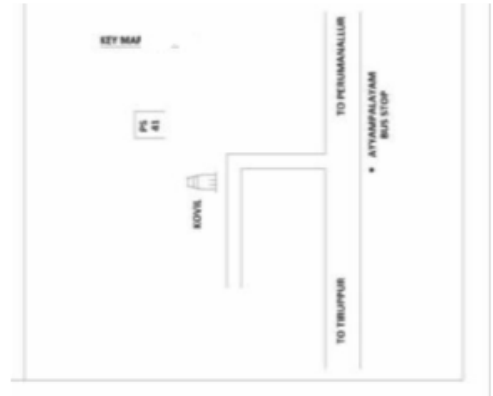

Google Map View

Polling Station Building Front View

Polling Station Front View

Cad View

Key MAP View

1	XSS1498880	பெயர் : பொன்னுசாமி தந்தை பெயர் : அங்கப்பன் வீட்டு எண் : 1 வயது : 76 பாலினம் : ஆண்	Photo is available	2	XSS1499326	பெயர் : மூர்த்தி தந்தை பெயர் : ராயப்பகவுண்டர் வீட்டு எண் : 1 வயது : 71 பாலினம் : ஆண்	Photo is available	3	XSS1499276	பெயர் : சுலோசனா கணவர் பெயர் : பொன்னுசாமி வீட்டு எண் : 1 வயது : 66 பாலினம் : பெண்	Photo is available	
4	XSS1498708	பெயர் : முனியம்மாள் கணவர் பெயர் : முனியசாமி வீட்டு எண் : 1 வயது : 64 பாலினம் : பெண்	Photo is available	5	XSS1650837	பெயர் : குமாரசாமி தந்தை பெயர் : பொன்னுச்சாமி வீட்டு எண் : 1 வயது : 63 பாலினம் : ஆண்	Photo is available	6	XSS1499268	பெயர் : வேலுமணி கணவர் பெயர் : மோகன் வீட்டு எண் : 1 வயது : 62 பாலினம் : பெண்	Photo is available	
7	XSS1650290	பெயர் : ஜெயபாண்டி தந்தை பெயர் : சேர்மதுரை வீட்டு எண் : 1 வயது : 61 பாலினம் : ஆண்	Photo is available	S	8	XSS0545863	பெயர் : மோகன் தந்தை பெயர் : குமரன் வீட்டு எண் : 1 வயது : 60 பாலினம் : ஆண்	Photo is available	9	XSS1499045	பெயர் : மோகன் தந்தை பெயர் : கோபால் வீட்டு எண் : 1 வயது : 60 பாலினம் : ஆண்	Photo is available
10	XSS1650787	பெயர் : பாலமுருகன் தந்தை பெயர் : சுப்பிரமணியம் வீட்டு எண் : 1 வயது : 57 பாலினம் : ஆண்	Photo is available	#	11	XSS0545905	பெயர் : வசந்தா இதரர் பெயர் : ரவி வீட்டு எண் : 1 வயது : 60 பாலினம் : பெண்	Photo is available	12	XSS1650282	பெயர் : முத்துலட்சுமி கணவர் பெயர் : ஜெயபாண்டி வீட்டு எண் : 1 வயது : 56 பாலினம் : பெண்	Photo is available
S	13	XSS0545871	பெயர் : சுஜாதா கணவர் பெயர் : மோகன் வீட்டு எண் : 1 வயது : 53 பாலினம் : பெண்	Photo is available	14	XSS1499011	பெயர் : ராஜமாணிக்கம் தந்தை பெயர் : ராக்கியகவுண்டர் வீட்டு எண் : 1 வயது : 52 பாலினம் : ஆண்	Photo is available	15	XSS1042191	பெயர் : சுரேஷ் குமார் தந்தை பெயர் : சின்னதுரை வீட்டு எண் : 1 வயது : 52 பாலினம் : ஆண்	Photo is available
16	XSS1499284	பெயர் : மஞ்சளா கணவர் பெயர் : பழனிச்சாமி வீட்டு எண் : 1 வயது : 50 பாலினம் : பெண்	Photo is available	17	XSS1650779	பெயர் : ரேணுகா கணவர் பெயர் : பாலமுருகன் வீட்டு எண் : 1 வயது : 49 பாலினம் : பெண்	Photo is available	18	XSS1650795	பெயர் : தாமோதரன் தந்தை பெயர் : நாச்சிமுத்து வீட்டு எண் : 1 வயது : 49 பாலினம் : ஆண்	Photo is available	
19	XSS1650704	பெயர் : பாண்டியராஜன் தந்தை பெயர் : பாலு வீட்டு எண் : 1 வயது : 49 பாலினம் : ஆண்	Photo is available	20	XSS1650332	பெயர் : கோபாலகிருஷ்ணன் தந்தை பெயர் : பரஞ்சோதி வீட்டு எண் : 1 வயது : 49 பாலினம் : ஆண்	Photo is available	21	XSS1650621	பெயர் : ஆரோக்யமேரி கணவர் பெயர் : ஜார்ஜ்ஸ்டீபன் வீட்டு எண் : 1 வயது : 49 பாலினம் : பெண்	Photo is available	
22	XSS1498724	பெயர் : காளிதாஸ் தந்தை பெயர் : தங்கவேல் வீட்டு எண் : 1 வயது : 49 பாலினம் : ஆண்	Photo is available	23	XSS1499243	பெயர் : செல்வி கணவர் பெயர் : ராஜமாணிக்கம் வீட்டு எண் : 1 வயது : 48 பாலினம் : பெண்	Photo is available	24	XSS1498864	பெயர் : விஜயா கணவர் பெயர் : காளிதாஸ் வீட்டு எண் : 1 வயது : 46 பாலினம் : பெண்	Photo is available	
25	XSS1498971	பெயர் : தெய்வத்தாள் கணவர் பெயர் : தேவராஜ் வீட்டு எண் : 1 வயது : 45 பாலினம் : பெண்	Photo is available	26	XSS0545822	பெயர் : சாந்தாமணி கணவர் பெயர் : ஜெயராமன் வீட்டு எண் : 1 வயது : 45 பாலினம் : பெண்	Photo is available	27	XSS1499292	பெயர் : தங்கவேல் தந்தை பெயர் : ராஜப்பன் வீட்டு எண் : 1 வயது : 43 பாலினம் : ஆண்	Photo is available	
28	XSS1499060	பெயர் : செல்வி கணவர் பெயர் : தங்கவேல் வீட்டு எண் : 1 வயது : 43 பாலினம் : பெண்	Photo is available	29	GDR5466693	பெயர் : சிவகாமி கணவர் பெயர் : ராஜசேகரன் வீட்டு எண் : 1 வயது : 42 பாலினம் : பெண்	Photo is available	30	XSS1499052	பெயர் : ரேவதி கணவர் பெயர் : ராமசாமி வீட்டு எண் : 1 வயது : 42 பாலினம் : பெண்	Photo is available	