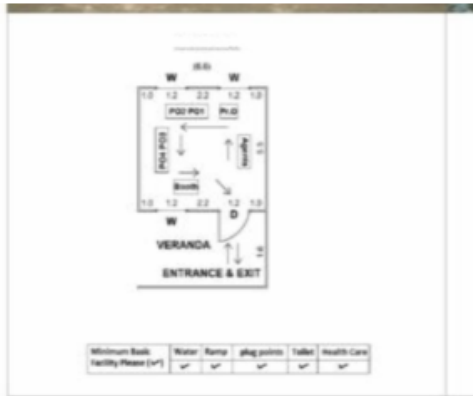

Cad View

Key MAP View