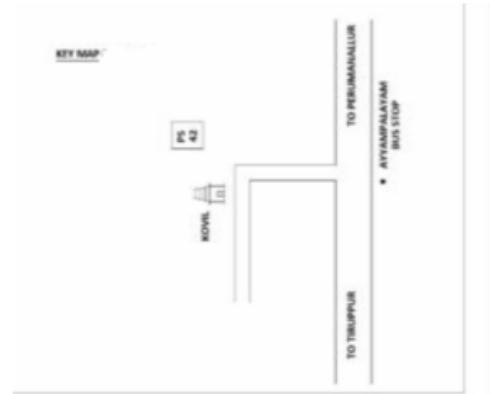

Google Map View

Polling Station Building Front View

Polling Station Front View

Cad View

Key MAP View

1	XSS0545830	பெயர் : ஜெயராம்செட்டியார் தந்தை பெயர்: ராமசாமி செட்டியார் வீட்டு எண் : 1 வயது : 82 பாலினம் : ஆண்	Photo is available	2	XSS0545921	பெயர் : லட்சுமி கணவர் பெயர்: ஜெயராம்செட்டியார் வீட்டு எண் : 1 வயது : 78 பாலினம் : பெண்	Photo is available	3	XSS1042415	பெயர் : சரஸ்வதி இதரர் பெயர்: சரஸ்வதி வீட்டு எண் : 1 வயது : 76 பாலினம் : பெண்	Photo is available
4	XSS0317479	பெயர் : நாச்சிமுத்து தந்தை பெயர்: மாரப்பன் வீட்டு எண் : 1 வயது : 71 பாலினம் : ஆண்	Photo is available	5	XSS0545897	பெயர் : ஜீவிஅமலாம்பாள் தந்தை பெயர்: ராஜய்யன் வீட்டு எண் : 1 வயது : 64 பாலினம் : பெண்	Photo is available	6	XSS1042399	பெயர் : ராமச்சந்திரன் தந்தை பெயர்: வெங்கடப்பநாயுடு வீட்டு எண் : 1 வயது : 62 பாலினம் : ஆண்	Photo is available
7	XSS2439883	பெயர் : கணேசன் தந்தை பெயர்: மாரிமுத்து வீட்டு எண் : 1 வயது : 62 பாலினம் : ஆண்	Photo is available	8	XSS1042274	பெயர் : சிவகாமி கணவர் பெயர்: ராமசந்திரன் வீட்டு எண் : 1 வயது : 54 பாலினம் : பெண்	Photo is available	9	XSS1042654	பெயர் : கோபிநாத் தந்தை பெயர்: செல்லசாமி வீட்டு எண் : 1 வயது : 54 பாலினம் : ஆண்	Photo is available
10	XSS1499466	பெயர் : சசிகலா கணவர் பெயர்: சண்முகம் வீட்டு எண் : 1 வயது : 51 பாலினம் : பெண்	Photo is available	11	XSS1042464	பெயர் : சுந்தரம் தந்தை பெயர்: மகாலிங்கம் வீட்டு எண் : 1 வயது : 51 பாலினம் : ஆண்	Photo is available	12	XSS1499458	பெயர் : வசந்தா கணவர் பெயர்: ஞானம் வீட்டு எண் : 1 வயது : 46 பாலினம் : பெண்	Photo is available
13	XSS1042290	பெயர் : ஜெய்குமார் தந்தை பெயர்: ராஜன் வீட்டு எண் : 1 வயது : 45 பாலினம் : ஆண்	Photo is available	14	XSS1042712	பெயர் : நாகஜோதி கணவர் பெயர்: ஜெய்குமார் வீட்டு எண் : 1 வயது : 43 பாலினம் : பெண்	Photo is available	15	XSS1042720	பெயர் : சிவசங்கர் தாயின் பெயர்: சரஸ்வதி வீட்டு எண் : 1 வயது : 42 பாலினம் : ஆண்	Photo is available
16	XSS1984541	பெயர் : ரகுபதி தந்தை பெயர்: கோவிந்தசாமி வீட்டு எண் : 1 வயது : 39 பாலினம் : ஆண்	Photo is available	17	XSS0545798	பெயர் : சசிக்குமார் தந்தை பெயர்: சுப்பிரமணியன் வீட்டு எண் : 1 வயது : 37 பாலினம் : ஆண்	Photo is available	18	XSS1042282	பெயர் : ரமேஷ்குமார் தந்தை பெயர்: ராமசந்திரன் வீட்டு எண் : 1 வயது : 37 பாலினம் : ஆண்	Photo is available
19	XSS1651785	பெயர் : நீலாவதி கணவர் பெயர்: சுரேஷ் வீட்டு எண் : 1 வயது : 37 பாலினம் : பெண்	Photo is available	20	XSS1984566	பெயர் : தமிழ்ச்செல்வி கணவர் பெயர்: ரகுபதி வீட்டு எண் : 1 வயது : 36 பாலினம் : பெண்	Photo is available	21	XSS2196301	பெயர் : வடிவுக்கரசி கணவர் பெயர்: சசிக்குமார் வீட்டு எண் : 1 வயது : 35 பாலினம் : பெண்	Photo is available
22	XSS1364546	பெயர் : வீரமாலா கணவர் பெயர்: சரவணன் வீட்டு எண் : 1 வயது : 35 பாலினம் : பெண்	Photo is available	23	XSS1042266	பெயர் : சிவகுரு தந்தை பெயர்: ராமசந்திரன் வீட்டு எண் : 1 வயது : 33 பாலினம் : ஆண்	Photo is available	24	XSS1499474	பெயர் : திலீப் தந்தை பெயர்: சேகர் வீட்டு எண் : 1 வயது : 32 பாலினம் : ஆண்	Photo is available
25	XSS2440022	பெயர் : ராமு தந்தை பெயர்: கணேசன் வீட்டு எண் : 1 வயது : 29 பாலினம் : ஆண்	Photo is available	26	XSS3358603	பெயர் : தீபக் ராஜ் தந்தை பெயர்: தங்கராஜ் வீட்டு எண் : 1 வயது : 24 பாலினம் : ஆண்	Photo is available	27	XSS2824167	பெயர் : ஈஸ்வரன் தந்தை பெயர்: நாராயணன் வீட்டு எண் : 1-2 வயது : 76 பாலினம் : ஆண்	Photo is available
28	XSS1651462	பெயர் : ஆழகர் சாமி தந்தை பெயர்: சின்னகருப்பன் வீட்டு எண் : 1-2 வயது : 40 பாலினம் : ஆண்	Photo is available	29	XSS3597374	பெயர் : மாலதி வெ கணவர் பெயர்: வெங்கடேசன் வீட்டு எண் : 1/6-196 வயது : 40 பாலினம் : பெண்	Photo is available	30	XSS2399608	பெயர் : தங்கேஸ்வரன் தந்தை பெயர்: தனபால் வீட்டு எண் : 1-19 வயது : 37 பாலினம் : ஆண்	Photo is available