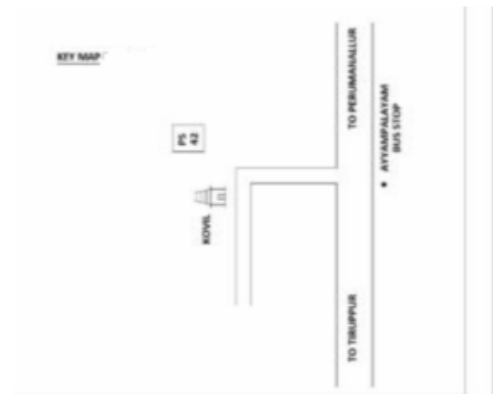

Google Map View

Polling Station Building Front View

Polling Station Front View

Cad View

Key MAP View

1	XSS2334126	பெயர் : சோபனா கணவர் பெயர்: பாலாஜி வீட்டு எண் : 1-198E வயது : 47 பாலினம் : பெண்	Photo is available	2	XSS2439776	பெயர் : ராஜ்குமார் தந்தை பெயர்: ராஜன் வீட்டு எண் : 1-198e வயது : 39 பாலினம் : ஆண்	Photo is available	3	XSS2389997	பெயர் : சகுந்தலாமணி கணவர் பெயர்: லட்சுமணன் வீட்டு எண் : 1-198F வயது : 50 பாலினம் : பெண்	Photo is available
4	XSS3177664	பெயர் : மகாலட்சுமி ராதாக்ரிஷ்ணன் கணவர் பெயர்: ராதாக்ரிஷ்ணன் வீட்டு எண் : 1/198-F வயது : 55 பாலினம் : பெண்	Photo is available	5	XSS2538114	பெயர் : பிரபு தந்தை பெயர்: ராதாகிருஷ்ணன் வீட்டு எண் : 1/198-ஏப்2 வயது : 29 பாலினம் : ஆண்	Photo is available	6	XSS0063164	பெயர் : சரேஷ்குமார் தந்தை பெயர்: பிச்சைராஜ் வீட்டு எண் : 1-198G வயது : 43 பாலினம் : ஆண்	Photo is available
7	XSS2196228	பெயர் : ஜெயபிரியா கணவர் பெயர்: சரேஷ்குமார் வீட்டு எண் : 1-198g வயது : 33 பாலினம் : பெண்	Photo is available	8	XSS3405180	பெயர் : பிரியதர்ஷினி தந்தை பெயர்: ரமேஷ் குமார் வீட்டு எண் : 1/198ஜீ வயது : 24 பாலினம் : பெண்	Photo is available	9	XSS3801917	பெயர் : க முருகன் தந்தை பெயர்: கருப்பன் வீட்டு எண் : 1/198 H வயது : 64 பாலினம் : ஆண்	Photo is available
10	XSS3802055	பெயர் : க முருகன் தந்தை பெயர்: கருப்பன் வீட்டு எண் : 1/198 H வயது : 64 பாலினம் : ஆண்	Photo is available	11	XSS3801859	பெயர் : மு நிலகா கணவர் பெயர்: முருகன் வீட்டு எண் : 1/198 H வயது : 59 பாலினம் : பெண்	Photo is available	12	XSS3904349	பெயர் : ரஞ்சினி மா கணவர் பெயர்: மாரியப்பன் வீட்டு எண் : 1/198 H வயது : 44 பாலினம் : பெண்	Photo is available
13	XSS2399418	பெயர் : புஷ்பா கணவர் பெயர்: இராஜன் வீட்டு எண் : 1-198h4 வயது : 47 பாலினம் : பெண்	Photo is available	14	ZWI0483255	பெயர் : ராஜேஷ் தாயின் பெயர்: விஜயகுமாரி வீட்டு எண் : 1/198/ஹெச்7 வயது : 34 பாலினம் : ஆண்	Photo is available	15	ZWI1104538	பெயர் : ரஞ்சனா கணவர் பெயர்: ராஜேஷ் வீட்டு எண் : 1/198/ஹெச்7 வயது : 28 பாலினம் : பெண்	Photo is available
16	XSS3317583	பெயர் : தருணா தந்தை பெயர்: விஜய் வீட்டு எண் : 1/198/ஆர் வயது : 23 பாலினம் : ஆண்	Photo is available	17	XSS0063172	பெயர் : சண்முகசுந்தரம் தந்தை பெயர்: நாராயணசாமி வீட்டு எண் : 1-198K வயது : 68 பாலினம் : ஆண்	Photo is available	18	XSS0063180	பெயர் : சவுண்டம்மாள் கணவர் பெயர்: சண்முகசுந்தரம் வீட்டு எண் : 1-198K வயது : 63 பாலினம் : பெண்	Photo is available
19	XSS1042662	பெயர் : பாண்டிமதி கணவர் பெயர்: முருகவேல் வீட்டு எண் : 1-198k வயது : 51 பாலினம் : பெண்	Photo is available	20	XSS1042670	பெயர் : முருகவேல் தந்தை பெயர்: ராஜ் வீட்டு எண் : 1-198k வயது : 49 பாலினம் : ஆண்	Photo is available	21	XSS0063198	பெயர் : ராஜேந்திரன் தந்தை பெயர்: சண்முகசுந்தரம் வீட்டு எண் : 1-198K வயது : 43 பாலினம் : ஆண்	Photo is available
22	XSS3803582	பெயர் : வாசுகி முருகவேல் தந்தை பெயர்: முருகவேல் வீட்டு எண் : 1/198 கே வயது : 23 பாலினம் : பெண்	Photo is available	23	XSS3442209	பெயர் : அபிநேஷ் தந்தை பெயர்: நந்தகுமார் வீட்டு எண் : 1/198-கே வயது : 29 பாலினம் : ஆண்	Photo is available	24	XSS2439552	பெயர் : ராதா கணவர் பெயர்: பச்சையப்பன் வீட்டு எண் : 1-198l வயது : 76 பாலினம் : பெண்	Photo is available
25	XSS2005403	பெயர் : மூர்த்தி தந்தை பெயர்: சுப்பண்ணன் வீட்டு எண் : 1-198L வயது : 73 பாலினம் : ஆண்	Photo is available	26	XSS1042571	பெயர் : மணிகண்டன் தந்தை பெயர்: பச்சையப்பன் வீட்டு எண் : 1-198L வயது : 38 பாலினம் : ஆண்	Photo is available	27	XSS2005411	பெயர் : தினேஷ் தந்தை பெயர்: மூர்த்தி வீட்டு எண் : 1-198L வயது : 34 பாலினம் : ஆண்	Photo is available
28	XSS2736163	பெயர் : கார்த்திக் தந்தை பெயர்: தங்கராஜ் வீட்டு எண் : 1/198- என் வயது : 26 பாலினம் : ஆண்	Photo is available	29	XSS0063214	பெயர் : சக்திவேல் தந்தை பெயர்: பாண்டிரங்கன் வீட்டு எண் : 1-198P வயது : 51 பாலினம் : ஆண்	Photo is available	30	XSS0063206	பெயர் : உஷா நந்தினி கணவர் பெயர்: சக்திவேல் வீட்டு எண் : 1-198P வயது : 45 பாலினம் : பெண்	Photo is available