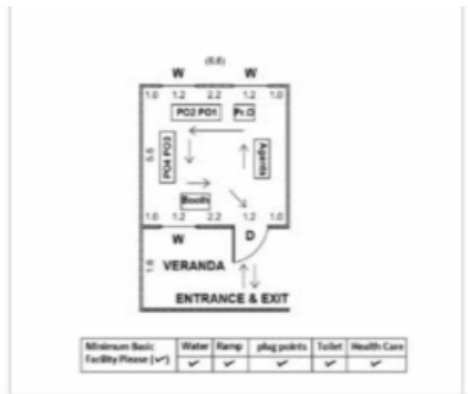

Google Map View

Polling Station Building Front View

Polling Station Front View

Cad View

Key MAP View

1	XSS2334126	பெயர் : சோபனா கணவர் பெயர்: பாலாஜி வீட்டு எண் : 1-198E வயது : 47 பாலினம் : பெண்	Photo is available	2	XSS2439776	பெயர் : ராஜ்குமார் தந்தை பெயர்: ராஜன் வீட்டு எண் : 1-198e வயது : 39 பாலினம் : ஆண்	Photo is available	3	XSS2389997	பெயர் : சகுந்தலாமணி கணவர் பெயர்: லட்சுமணன் வீட்டு எண் : 1-198F வயது : 50 பாலினம் : பெண்	Photo is available
4	XSS3177664	பெயர் : மகாலட்சுமி ராதாக்ரிஷ்ணன் கணவர் பெயர்: ராதாக்ரிஷ்ணன் வீட்டு எண் : 1/198-F வயது : 55 பாலினம் : பெண்	Photo is available	5	XSS2538114	பெயர் : பிரபு தந்தை பெயர்: ராதாகிருஷ்ணன் வீட்டு எண் : 1/198-ஏப்2 வயது : 29 பாலினம் : ஆண்	Photo is available	6	XSS0063164	பெயர் : சரேஷ்குமார் தந்தை பெயர்: பிச்சைராஜ் வீட்டு எண் : 1-198G வயது : 43 பாலினம் : ஆண்	Photo is available
7	XSS2196228	பெயர் : ஜெயபிரியா கணவர் பெயர்: சரேஷ்குமார் வீட்டு எண் : 1-198g வயது : 33 பாலினம் : பெண்	Photo is available	8	XSS3405180	பெயர் : பிரியதர்ஷினி தந்தை பெயர்: ரமேஷ் குமார் வீட்டு எண் : 1/198ஜீ வயது : 24 பாலினம் : பெண்	Photo is available	9	XSS3801917	பெயர் : க முருகன் தந்தை பெயர்: கருப்பன் வீட்டு எண் : 1/198 H வயது : 64 பாலினம் : ஆண்	Photo is available
10	XSS3802055	பெயர் : க முருகன் தந்தை பெயர்: கருப்பன் வீட்டு எண் : 1/198 H வயது : 64 பாலினம் : ஆண்	Photo is available	11	XSS3801859	பெயர் : மு நிலகா கணவர் பெயர்: முருகன் வீட்டு எண் : 1/198 H வயது : 59 பாலினம் : பெண்	Photo is available	12	XSS3904349	பெயர் : ரஞ்சினி மா கணவர் பெயர்: மாரியப்பன் வீட்டு எண் : 1/198 H வயது : 44 பாலினம் : பெண்	Photo is available
13	XSS2399418	பெயர் : புஷ்பா கணவர் பெயர்: இராஜன் வீட்டு எண் : 1-198h4 வயது : 47 பாலினம் : பெண்	Photo is available	14	ZWI0483255	பெயர் : ராஜேஷ் தாயின் பெயர்: விஜயகுமாரி வீட்டு எண் : 1/198/ஹெச்7 வயது : 34 பாலினம் : ஆண்	Photo is available	15	ZWI1104538	பெயர் : ரஞ்சனா கணவர் பெயர்: ராஜேஷ் வீட்டு எண் : 1/198/ஹெச்7 வயது : 28 பாலினம் : பெண்	Photo is available
16	XSS3317583	பெயர் : தருணா தந்தை பெயர்: விஜய் வீட்டு எண் : 1/198/ஆர் வயது : 23 பாலினம் : ஆண்	Photo is available	17	XSS0063172	பெயர் : சண்முகசுந்தரம் தந்தை பெயர்: நாராயணசாமி வீட்டு எண் : 1-198K வயது : 68 பாலினம் : ஆண்	Photo is available	18	XSS0063180	பெயர் : சவுண்டம்மாள் கணவர் பெயர்: சண்முகசுந்தரம் வீட்டு எண் : 1-198K வயது : 63 பாலினம் : பெண்	Photo is available
19	XSS1042662	பெயர் : பாண்டிமதி கணவர் பெயர்: முருகவேல் வீட்டு எண் : 1-198k வயது : 51 பாலினம் : பெண்	Photo is available	20	XSS1042670	பெயர் : முருகவேல் தந்தை பெயர்: ராஜ் வீட்டு எண் : 1-198k வயது : 49 பாலினம் : ஆண்	Photo is available	21	XSS0063198	பெயர் : ராஜேந்திரன் தந்தை பெயர்: சண்முகசுந்தரம் வீட்டு எண் : 1-198K வயது : 43 பாலினம் : ஆண்	Photo is available
22	XSS3803582	பெயர் : வாசுகி முருகவேல் தந்தை பெயர்: முருகவேல் வீட்டு எண் : 1/198 கே வயது : 23 பாலினம் : பெண்	Photo is available	23	XSS3442209	பெயர் : அபிநேஷ் தந்தை பெயர்: நந்தகுமார் வீட்டு எண் : 1/198-கே வயது : 29 பாலினம் : ஆண்	Photo is available	24	XSS2439552	பெயர் : ராதா கணவர் பெயர்: பச்சையப்பன் வீட்டு எண் : 1-198l வயது : 76 பாலினம் : பெண்	Photo is available
25	XSS2005403	பெயர் : மூர்த்தி தந்தை பெயர்: சுப்பண்ணன் வீட்டு எண் : 1-198L வயது : 73 பாலினம் : ஆண்	Photo is available	26	XSS1042571	பெயர் : மணிகண்டன் தந்தை பெயர்: பச்சையப்பன் வீட்டு எண் : 1-198L வயது : 38 பாலினம் : ஆண்	Photo is available	27	XSS2005411	பெயர் : தினேஷ் தந்தை பெயர்: மூர்த்தி வீட்டு எண் : 1-198L வயது : 34 பாலினம் : ஆண்	Photo is available
28	XSS2736163	பெயர் : கார்த்திக் தந்தை பெயர்: தங்கராஜ் வீட்டு எண் : 1/198- என் வயது : 26 பாலினம் : ஆண்	Photo is available	29	XSS0063214	பெயர் : சக்திவேல் தந்தை பெயர்: பாண்டிரங்கன் வீட்டு எண் : 1-198P வயது : 51 பாலினம் : ஆண்	Photo is available	30	XSS0063206	பெயர் : உஷா நந்தினி கணவர் பெயர்: சக்திவேல் வீட்டு எண் : 1-198P வயது : 45 பாலினம் : பெண்	Photo is available