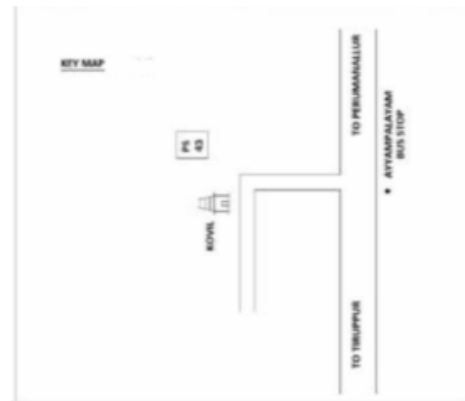

Google Map View

Polling Station Building Front View

Polling Station Front View

Cad View

Key MAP View

1 பெயர் : வட்சுமி கணவர் பெயர்: பரமசிவம் வீட்டு எண் : 1 வயது : 74 பாலினம் : பெண்	XSS1175348 Photo is available	S2 2 பெயர் : முத்தம்மாள் கணவர் பெயர்: முருகேஷ்சன் வீட்டு எண் : 1 வயது : 72 பாலினம் : பெண்	XSS1176270 Photo is available	3 பெயர் : ஆறுமுகம் தந்தை பெயர்: கந்தசாமி வீட்டு எண் : 1 வயது : 70 பாலினம் : ஆண்	XSS1175132 Photo is available
4 பெயர் : சரோஜா கணவர் பெயர்: வீராசாமி வீட்டு எண் : 1 வயது : 68 பாலினம் : பெண்	XSS1042431 Photo is available	S 5 பெயர் : செல்வராஜ் தந்தை பெயர்: ரங்கசாமி வீட்டு எண் : 1 வயது : 61 பாலினம் : ஆண்	XSS1174903 Photo is available	6 பெயர் : வனஜா கணவர் பெயர்: ஆறுமுகம் வீட்டு எண் : 1 வயது : 60 பாலினம் : பெண்	XSS1175124 Photo is available
7 பெயர் : நாராயணன் தந்தை பெயர்: பரமசிவம் வீட்டு எண் : 1 வயது : 57 பாலினம் : ஆண்	XSS1175470 Photo is available	8 பெயர் : ராஜன் தந்தை பெயர்: பழனிச்சாமி வீட்டு எண் : 1 வயது : 57 பாலினம் : ஆண்	XSS1175488 Photo is available	9 பெயர் : லிங்கபாண்டி தந்தை பெயர்: சுயம்பு வீட்டு எண் : 1 வயது : 57 பாலினம் : ஆண்	XSS1175868 Photo is available
10 பெயர் : புனிதா தேன்மொழி கணவர் பெயர்: செந்தில்குமார் வீட்டு எண் : 1 வயது : 55 பாலினம் : பெண்	XSS0644930 Photo is available	11 பெயர் : பஞ்சாபிகேசன் தந்தை பெயர்: சதாசிவம் வீட்டு எண் : 1 வயது : 54 பாலினம் : ஆண்	XSS1176056 Photo is available	12 பெயர் : குணாளன் தந்தை பெயர்: பிச்சை வீட்டு எண் : 1 வயது : 53 பாலினம் : ஆண்	XSS1499409 Photo is available
13 பெயர் : சரஸ்வதி தாயின் பெயர்: விஜயகுமார் வீட்டு எண் : 1 வயது : 51 பாலினம் : பெண்	XSS1176213 Photo is available	14 பெயர் : அமலா கணவர் பெயர்: குணாளன் வீட்டு எண் : 1 வயது : 51 பாலினம் : பெண்	XSS1499391 Photo is available	15 பெயர் : ஜெயந்தி கணவர் பெயர்: பஞ்சாபிகேசன் வீட்டு எண் : 1 வயது : 51 பாலினம் : பெண்	XSS1175736 Photo is available
S2 16 பெயர் : ராணி கணவர் பெயர்: விஜயகமலரத்தி வீட்டு எண் : 1 வயது : 50 பாலினம் : பெண்	XSS1176296 Photo is available	17 பெயர் : கார்த்திகேயன் தந்தை பெயர்: பாலசுப்பிரமணியன் வீட்டு எண் : 1 வயது : 49 பாலினம் : ஆண்	XSS1175801 Photo is available	18 பெயர் : ஆதிலட்சுமி கணவர் பெயர்: முருகன் வீட்டு எண் : 1 வயது : 48 பாலினம் : பெண்	XSS1175637 Photo is available
19 பெயர் : சாந்தி கணவர் பெயர்: லிங்காபாண்டி வீட்டு எண் : 1 வயது : 48 பாலினம் : பெண்	XSS1175561 Photo is available	20 பெயர் : துர்க்காதேவி கணவர் பெயர்: ராஜகுமார் வீட்டு எண் : 1 வயது : 47 பாலினம் : பெண்	XSS1176098 Photo is available	21 பெயர் : அருணகிரி தந்தை பெயர்: வேடியப்பன் வீட்டு எண் : 1 வயது : 46 பாலினம் : ஆண்	XSS1175215 Photo is available
22 பெயர் : அழகுசந்தரம் தந்தை பெயர்: சின்னாளவன் வீட்டு எண் : 1 வயது : 44 பாலினம் : ஆண்	XSS1499888 Photo is available	23 பெயர் : ஜீவானுசெல்வி கணவர் பெயர்: சாமுவேல் வீட்டு எண் : 1 வயது : 44 பாலினம் : பெண்	XSS1174945 Photo is available	24 பெயர் : விஜயகுமார் தந்தை பெயர்: அண்ணாமலை வீட்டு எண் : 1 வயது : 43 பாலினம் : ஆண்	XSS1176205 Photo is available
25 பெயர் : சதீஸ் தந்தை பெயர்: மகாலிங்கம் வீட்டு எண் : 1 வயது : 43 பாலினம் : ஆண்	XSS1175165 Photo is available	26 பெயர் : ஞானமணி தந்தை பெயர்: ஜனார்த்தனன் வீட்டு எண் : 1 வயது : 41 பாலினம் : ஆண்	XSS1499862 Photo is available	27 பெயர் : ராதா கணவர் பெயர்: சின்னச்சாமி வீட்டு எண் : 1 வயது : 40 பாலினம் : பெண்	XSS1176445 Photo is available
28 பெயர் : ராஜமணி கணவர் பெயர்: அழகுசந்தரம் வீட்டு எண் : 1 வயது : 38 பாலினம் : பெண்	XSS1499870 Photo is available	29 பெயர் : செளந்தர் தந்தை பெயர்: சிவலிங்கம் வீட்டு எண் : 1 வயது : 37 பாலினம் : ஆண்	XSS1175199 Photo is available	30 பெயர் : தமிழ்ச்செல்வி கணவர் பெயர்: செளந்தர் வீட்டு எண் : 1 வயது : 36 பாலினம் : பெண்	XSS1175181 Photo is available