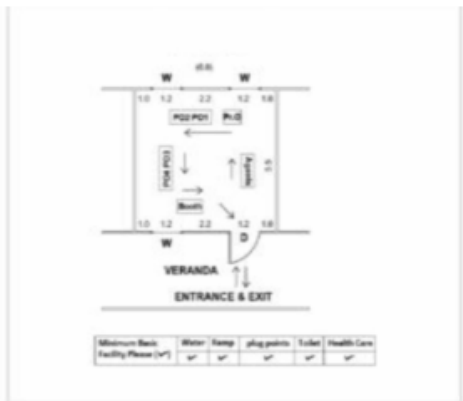

Google Map View

Polling Station Building Front View

Polling Station Front View

Cad View

Key MAP View

1 பெயர் : வட்சுமி கணவர் பெயர்: பரமசிவம் வீட்டு எண் : 1 வயது : 74 பாலினம் : பெண்	XSS1175348 Photo is available	S2 2 பெயர் : முத்தம்மாள் கணவர் பெயர்: முருகேஷ்சன் வீட்டு எண் : 1 வயது : 72 பாலினம் : பெண்	XSS1176270 Photo is available	3 பெயர் : ஆறுமுகம் தந்தை பெயர்: கந்தசாமி வீட்டு எண் : 1 வயது : 70 பாலினம் : ஆண்	XSS1175132 Photo is available
4 பெயர் : சரோஜா கணவர் பெயர்: வீராசாமி வீட்டு எண் : 1 வயது : 68 பாலினம் : பெண்	XSS1042431 Photo is available	S 5 பெயர் : செல்வராஜ் தந்தை பெயர்: ரங்கசாமி வீட்டு எண் : 1 வயது : 61 பாலினம் : ஆண்	XSS1174903 Photo is available	6 பெயர் : வனஜா கணவர் பெயர்: ஆறுமுகம் வீட்டு எண் : 1 வயது : 60 பாலினம் : பெண்	XSS1175124 Photo is available
7 பெயர் : நாராயணன் தந்தை பெயர்: பரமசிவம் வீட்டு எண் : 1 வயது : 57 பாலினம் : ஆண்	XSS1175470 Photo is available	8 பெயர் : ராஜன் தந்தை பெயர்: பழனிச்சாமி வீட்டு எண் : 1 வயது : 57 பாலினம் : ஆண்	XSS1175488 Photo is available	9 பெயர் : லிங்கபாண்டி தந்தை பெயர்: சுயம்பு வீட்டு எண் : 1 வயது : 57 பாலினம் : ஆண்	XSS1175868 Photo is available
10 பெயர் : புனிதா தேன்மொழி கணவர் பெயர்: செந்தில்குமார் வீட்டு எண் : 1 வயது : 55 பாலினம் : பெண்	XSS0644930 Photo is available	11 பெயர் : பஞ்சாபிகேசன் தந்தை பெயர்: சதாசிவம் வீட்டு எண் : 1 வயது : 54 பாலினம் : ஆண்	XSS1176056 Photo is available	12 பெயர் : குணாளன் தந்தை பெயர்: பிச்சை வீட்டு எண் : 1 வயது : 53 பாலினம் : ஆண்	XSS1499409 Photo is available
13 பெயர் : சரஸ்வதி தாயின் பெயர்: விஜயகுமார் வீட்டு எண் : 1 வயது : 51 பாலினம் : பெண்	XSS1176213 Photo is available	14 பெயர் : அமலா கணவர் பெயர்: குணாளன் வீட்டு எண் : 1 வயது : 51 பாலினம் : பெண்	XSS1499391 Photo is available	15 பெயர் : ஜெயந்தி கணவர் பெயர்: பஞ்சாபிகேசன் வீட்டு எண் : 1 வயது : 51 பாலினம் : பெண்	XSS1175736 Photo is available
S2 16 பெயர் : ராணி கணவர் பெயர்: விஜயகமலரத்தி வீட்டு எண் : 1 வயது : 50 பாலினம் : பெண்	XSS1176296 Photo is available	17 பெயர் : கார்த்திகேயன் தந்தை பெயர்: பாலசுப்பிரமணியன் வீட்டு எண் : 1 வயது : 49 பாலினம் : ஆண்	XSS1175801 Photo is available	18 பெயர் : ஆதிலட்சுமி கணவர் பெயர்: முருகன் வீட்டு எண் : 1 வயது : 48 பாலினம் : பெண்	XSS1175637 Photo is available
19 பெயர் : சாந்தி கணவர் பெயர்: லிங்காபாண்டி வீட்டு எண் : 1 வயது : 48 பாலினம் : பெண்	XSS1175561 Photo is available	20 பெயர் : துர்க்காதேவி கணவர் பெயர்: ராஜகுமார் வீட்டு எண் : 1 வயது : 47 பாலினம் : பெண்	XSS1176098 Photo is available	21 பெயர் : அருணகிரி தந்தை பெயர்: வேடியப்பன் வீட்டு எண் : 1 வயது : 46 பாலினம் : ஆண்	XSS1175215 Photo is available
22 பெயர் : அழகுசந்தரம் தந்தை பெயர்: சின்னாளவன் வீட்டு எண் : 1 வயது : 44 பாலினம் : ஆண்	XSS1499888 Photo is available	23 பெயர் : ஜீவானுசெல்வி கணவர் பெயர்: சாமுவேல் வீட்டு எண் : 1 வயது : 44 பாலினம் : பெண்	XSS1174945 Photo is available	24 பெயர் : விஜயகுமார் தந்தை பெயர்: அண்ணாமலை வீட்டு எண் : 1 வயது : 43 பாலினம் : ஆண்	XSS1176205 Photo is available
25 பெயர் : சதீஸ் தந்தை பெயர்: மகாலிங்கம் வீட்டு எண் : 1 வயது : 43 பாலினம் : ஆண்	XSS1175165 Photo is available	26 பெயர் : ஞானமணி தந்தை பெயர்: ஜனார்த்தனன் வீட்டு எண் : 1 வயது : 41 பாலினம் : ஆண்	XSS1499862 Photo is available	27 பெயர் : ராதா கணவர் பெயர்: சின்னச்சாமி வீட்டு எண் : 1 வயது : 40 பாலினம் : பெண்	XSS1176445 Photo is available
28 பெயர் : ராஜமணி கணவர் பெயர்: அழகுசந்தரம் வீட்டு எண் : 1 வயது : 38 பாலினம் : பெண்	XSS1499870 Photo is available	29 பெயர் : செளந்தர் தந்தை பெயர்: சிவலிங்கம் வீட்டு எண் : 1 வயது : 37 பாலினம் : ஆண்	XSS1175199 Photo is available	30 பெயர் : தமிழ்ச்செல்வி கணவர் பெயர்: செளந்தர் வீட்டு எண் : 1 வயது : 36 பாலினம் : பெண்	XSS1175181 Photo is available