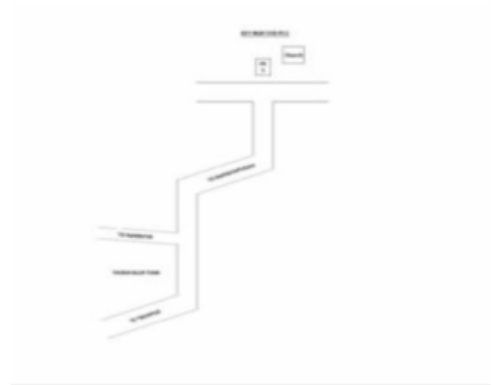

Cad View

Key MAP View