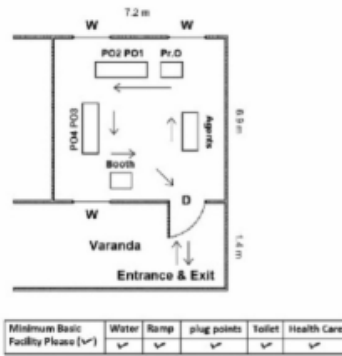

Google Map View

Polling Station Building Front View

Polling Station Front View

ELEVATION

ELEVATION

Cad View

Key MAP View

1	XSS3796620	பெயர் : தன்யா தந்தை பெயர்: வெள்ளிங்கிரி வீட்டு எண் : 1/239யு வயது : 19 பாலினம் : பெண்	Photo is available	2	XSS3869112	பெயர் : செல்வமாரி தந்தை பெயர்: செல்வப்பா வீட்டு எண் : 2/102 வயது : 21 பாலினம் : ஆண்	Photo is available	3	XSS2747491	பெயர் : திவ்யா தந்தை பெயர்: இளங்கோ வீட்டு எண் : 2/747 வயது : 25 பாலினம் : பெண்	Photo is available
4	XSS1500891	பெயர் : லீலா கணவர் பெயர்: செளந்தர்ராஜன் வீட்டு எண் : 3 வயது : 66 பாலினம் : பெண்	Photo is available	5	XSS1500867	பெயர் : தண்டபாணி தந்தை பெயர்: செளந்தர்ராஜன் வீட்டு எண் : 3 வயது : 49 பாலினம் : ஆண்	Photo is available	6	XSS1501089	பெயர் : கவிதா கணவர் பெயர்: சுப்பிரமணியன் வீட்டு எண் : 3 வயது : 39 பாலினம் : பெண்	Photo is available
7	XSS1500966	பெயர் : அசோக்குமார் தந்தை பெயர்: சின்னச்சாமி வீட்டு எண் : 3 வயது : 32 பாலினம் : ஆண்	Photo is available	8	XSS1501097	பெயர் : அருணாச்சலம் தந்தை பெயர்: பெருமாள் வீட்டு எண் : 3 வயது : 32 பாலினம் : ஆண்	Photo is available	9	XSS1501055	பெயர் : பூந்தேவி தந்தை பெயர்: பழனிச்சாமி வீட்டு எண் : 3 வயது : 31 பாலினம் : பெண்	Photo is available
10	XSS2495182	பெயர் : தனலட்சுமி தந்தை பெயர்: கந்தசாமி வீட்டு எண் : 3 வயது : 28 பாலினம் : பெண்	Photo is available	11	XSS2495141	பெயர் : கிரேஸ்லக்ஷ்மா தந்தை பெயர்: பாபு வீட்டு எண் : 3 வயது : 27 பாலினம் : பெண்	Photo is available	12	XSS2495224	பெயர் : முருகசாமி தந்தை பெயர்: சுப்பிரமணி வீட்டு எண் : 3 வயது : 27 பாலினம் : ஆண்	Photo is available
13	WTD3308335	பெயர் : மதன் குமார் தந்தை பெயர்: ராஜா வீட்டு எண் : 3 வயது : 25 பாலினம் : ஆண்	Photo is available	14	XSS2198778	பெயர் : கார்த்தி தந்தை பெயர்: தங்கராஜ் வீட்டு எண் : 3-1 வயது : 30 பாலினம் : ஆண்	Photo is available	15	XSS2557387	பெயர் : பிரியதர்ஷினி தந்தை பெயர்: கணேசன் வீட்டு எண் : 3/1 வயது : 26 பாலினம் : பெண்	Photo is available
16	XSS3722600	பெயர் : விசாலாட்சி தந்தை பெயர்: சரவணகுமார் வீட்டு எண் : 3/2 வயது : 26 பாலினம் : பெண்	Photo is available	17	XSS2746253	பெயர் : இலக்கியா தந்தை பெயர்: சம்பத் வீட்டு எண் : 3/2 வயது : 25 பாலினம் : பெண்	Photo is available	18	XSS2441616	பெயர் : ராஜேந்திரன் தந்தை பெயர்: மூர்த்தி வீட்டு எண் : 3-5 வயது : 27 பாலினம் : ஆண்	Photo is available
19	XSS3616067	பெயர் : ரிகா தந்தை பெயர்: சசிகுமார் வீட்டு எண் : 3/12 வயது : 20 பாலினம் : பெண்	Photo is available	20	XSS3697422	பெயர் : விஜயகுமார் தந்தை பெயர்: கருப்புசாமி வீட்டு எண் : 3/14 வயது : 21 பாலினம் : ஆண்	Photo is available	21	XSS2400851	பெயர் : கலைச்செல்வி கணவர் பெயர்: குமார் வீட்டு எண் : 3-15 வயது : 39 பாலினம் : பெண்	Photo is available
22	XSS2400596	பெயர் : குமார் தந்தை பெயர்: சுப்பிரமணி வீட்டு எண் : 3-15-4 வயது : 40 பாலினம் : ஆண்	Photo is available	23	XSS2441491	பெயர் : செந்தில்குமார் தந்தை பெயர்: முத்தையன் வீட்டு எண் : 3-16-c வயது : 34 பாலினம் : ஆண்	Photo is available	24	XSS2400703	பெயர் : கீதாமணி கணவர் பெயர்: மாரியப்பன் வீட்டு எண் : 3-17 வயது : 46 பாலினம் : பெண்	Photo is available
25	XSS3231131	பெயர் : மணி மேகலை கணவர் பெயர்: கருப்புசாமி வீட்டு எண் : 3/22 வயது : 25 பாலினம் : பெண்	Photo is available	26	XSS3615028	பெயர் : சரண்யா சண்முகசுந்தரம் தந்தை பெயர்: சண்முகசுந்தரம் வீட்டு எண் : 3/23 வயது : 21 பாலினம் : பெண்	Photo is available	27	XSS2400919	பெயர் : சக்திவேல் தந்தை பெயர்: கருப்புசாமி வீட்டு எண் : 3-28 வயது : 30 பாலினம் : ஆண்	Photo is available
28	XSS3265931	பெயர் : ஈஸ்வரன் தந்தை பெயர்: கருப்புசாமி வீட்டு எண் : 3/28 வயது : 24 பாலினம் : ஆண்	Photo is available	29	XSS3732773	பெயர் : மகேந்திரன் தந்தை பெயர்: முருகன் வீட்டு எண் : 3/35 வயது : 22 பாலினம் : ஆண்	Photo is available	30	XSS2746220	பெயர் : கர்ணன் தந்தை பெயர்: சின்னச்சாமி வீட்டு எண் : 3/37 வயது : 50 பாலினம் : ஆண்	Photo is available