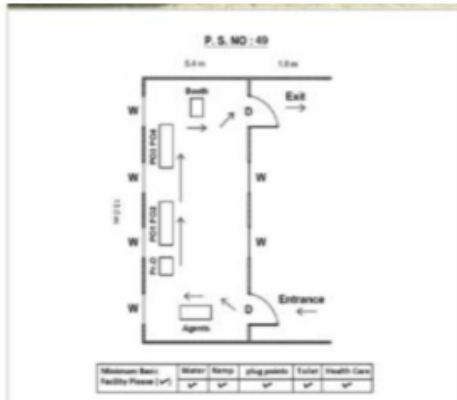

Google Map View

Polling Station Building Front View

Polling Station Front View

Cad View

Key MAP View

1 பெயர் : குப்புசாமி தந்தை பெயர்: மாணிக்கம் வீட்டு எண் : 1 வயது : 67 பாலினம் : ஆண்	XSS0977876 Photo is available	2 பெயர் : மகேந்திரன் தந்தை பெயர்: வீராச்சாமி வீட்டு எண் : 1 வயது : 49 பாலினம் : ஆண்	XSS2007516 Photo is available	3 பெயர் : முரளி தந்தை பெயர்: ராஜங்கம் வீட்டு எண் : 1 வயது : 43 பாலினம் : ஆண்	XSS1655133 Photo is available
4 பெயர் : முருகேசன் தந்தை பெயர்: நஞ்சப்பா செட்டியார் வீட்டு எண் : 1/10 பீ வயது : 60 பாலினம் : ஆண்	XSS3393162 Photo is available	5 பெயர் : ஜலிக்ஷை சுர்ஜார் தந்தை பெயர்: சரிங் லால் வீட்டு எண் : 1/12 பி வயது : 39 பாலினம் : ஆண்	XSS3633054 Photo is available	6 பெயர் : ஹர்ஷ வர்த்தினி கணவர் பெயர்: ராமச்சந்திரன் வீட்டு எண் : 1/28 வயது : 30 பாலினம் : பெண்	XSS3404043 Photo is available
7 பெயர் : ஜபார்செரிஃப் தந்தை பெயர்: சலீம் வீட்டு எண் : 1/51 ஏ வயது : 28 பாலினம் : ஆண்	XSS3635737 Photo is available	8 பெயர் : மதுமதி முருகசாமி தந்தை பெயர்: முருகசாமி வீட்டு எண் : 1/51 எலி வயது : 27 பாலினம் : பெண்	XSS3630845 Photo is available	9 பெயர் : லதா கணவர் பெயர்: பிரவீன் வீட்டு எண் : 1/61ஏ வயது : 24 பாலினம் : பெண்	XSS3544574 Photo is available
10 பெயர் : புஷ்பலதா கணவர் பெயர்: நவநீதகிருஷ்ணன் வீட்டு எண் : 1/65-1 வயது : 25 பாலினம் : பெண்	XSS3515707 Photo is available	11 பெயர் : தமிழ்செல்வி கணவர் பெயர்: பால்கர் வீட்டு எண் : 1/77 வயது : 32 பாலினம் : பெண்	XSS3432341 Photo is available	12 பெயர் : சித்ரா கணவர் பெயர்: தீபன்ராஜ் வீட்டு எண் : 1/79-6 வயது : 31 பாலினம் : பெண்	XSS3395746 Photo is available
13 பெயர் : ஜோதிமணி கணவர் பெயர்: முருகேசன் வீட்டு எண் : 1/96-பீ வயது : 36 பாலினம் : பெண்	XSS3246816 Photo is available	14 பெயர் : சோமசுந்தரம் தந்தை பெயர்: சுப்ரமணியம் வீட்டு எண் : 1/101A வயது : 36 பாலினம் : ஆண்	WFL0071118 Photo is available	15 பெயர் : ரேஷ்மா கணவர் பெயர்: அருண்ராஜ் வீட்டு எண் : 1/105 பீ வயது : 25 பாலினம் : பெண்	XSS3429537 Photo is available
16 பெயர் : அலாவுதீன் தந்தை பெயர்: சையத் சுல்தான் சையத் சுல்தான் வீட்டு எண் : 1/106 வயது : 20 பாலினம் : ஆண்	XSS3710084 Photo is available	17 பெயர் : கூத்தப்பெருமாள் தந்தை பெயர்: முத்து வீட்டு எண் : 1/126 பி வயது : 36 பாலினம் : ஆண்	XSS1301647 Photo is available	18 பெயர் : மீனாட்சி கணவர் பெயர்: கூத்பேருமால் வீட்டு எண் : 1/126 பி வயது : 34 பாலினம் : பெண்	XSS1303593 Photo is available
# 19 பெயர் : மோகன்ராஜ் செல்வராஜ் தந்தை பெயர்: செல்வராஜ் வீட்டு எண் : 1/133டி, வயது : 36 பாலினம் : ஆண்	XSS0757443 Photo is available	20 பெயர் : மனோமணி சின்னசாமி கணவர் பெயர்: மோகன்ராஜ் வீட்டு எண் : 1/133 டி வயது : 35 பாலினம் : பெண்	XSS3849288 Photo is available	21 பெயர் : கார்த்தி தந்தை பெயர்: செல்வராஜ் வீட்டு எண் : 1/144 I வயது : 33 பாலினம் : ஆண்	XSS3623410 Photo is available
22 பெயர் : ஹரிஷ் தந்தை பெயர்: செல்வராஜ் வீட்டு எண் : 1/187 வயது : 21 பாலினம் : ஆண்	XSS3610649 Photo is available	23 பெயர் : ரகமத்துல்லா தந்தை பெயர்: ஹைதர் அலி வீட்டு எண் : 1/197 ஏ வயது : 25 பாலினம் : ஆண்	XSS3414208 Photo is available	24 பெயர் : ரஹீம் தந்தை பெயர்: ஹைதர் அலி வீட்டு எண் : 1/197 ஏ வயது : 23 பாலினம் : ஆண்	XSS3534468 Photo is available
25 பெயர் : தனலட்சுமி தந்தை பெயர்: முருகேஷ் வீட்டு எண் : 1/204 வயது : 56 பாலினம் : பெண்	XSS3540150 Photo is available	26 பெயர் : பிரியா தந்தை பெயர்: கந்தசாமி வீட்டு எண் : 1-212 வயது : 38 பாலினம் : பெண்	XSS1501725 Photo is available	27 பெயர் : பர்க்கத் நிஷா அ கணவர் பெயர்: அப்துல் கபூர் வீட்டு எண் : 1/214 வயது : 49 பாலினம் : பெண்	XSS3374469 Photo is available
28 பெயர் : சசிகலா கணவர் பெயர்: முருகேசன் வீட்டு எண் : 1/216பி வயது : 57 பாலினம் : பெண்	XSS3666120 Photo is available	29 பெயர் : ரமேஷ்குமார் ரா ராஜா இதரர் பெயர்: நண்பர் திருவெங்கடாச்சலம் வீட்டு எண் : 1/244 ஹச் -1 திருக்குமரன் வயது : 39 பாலினம் : ஆண்	XSS2717361 Photo is available	30 பெயர் : தமிழ்செல்வி கணவர் பெயர்: மோகன் வீட்டு எண் : 1-259 வயது : 54 பாலினம் : பெண்	XSS1181171 Photo is available