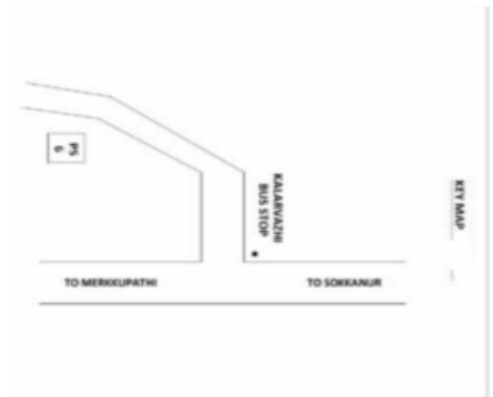

Cad View

Key MAP View